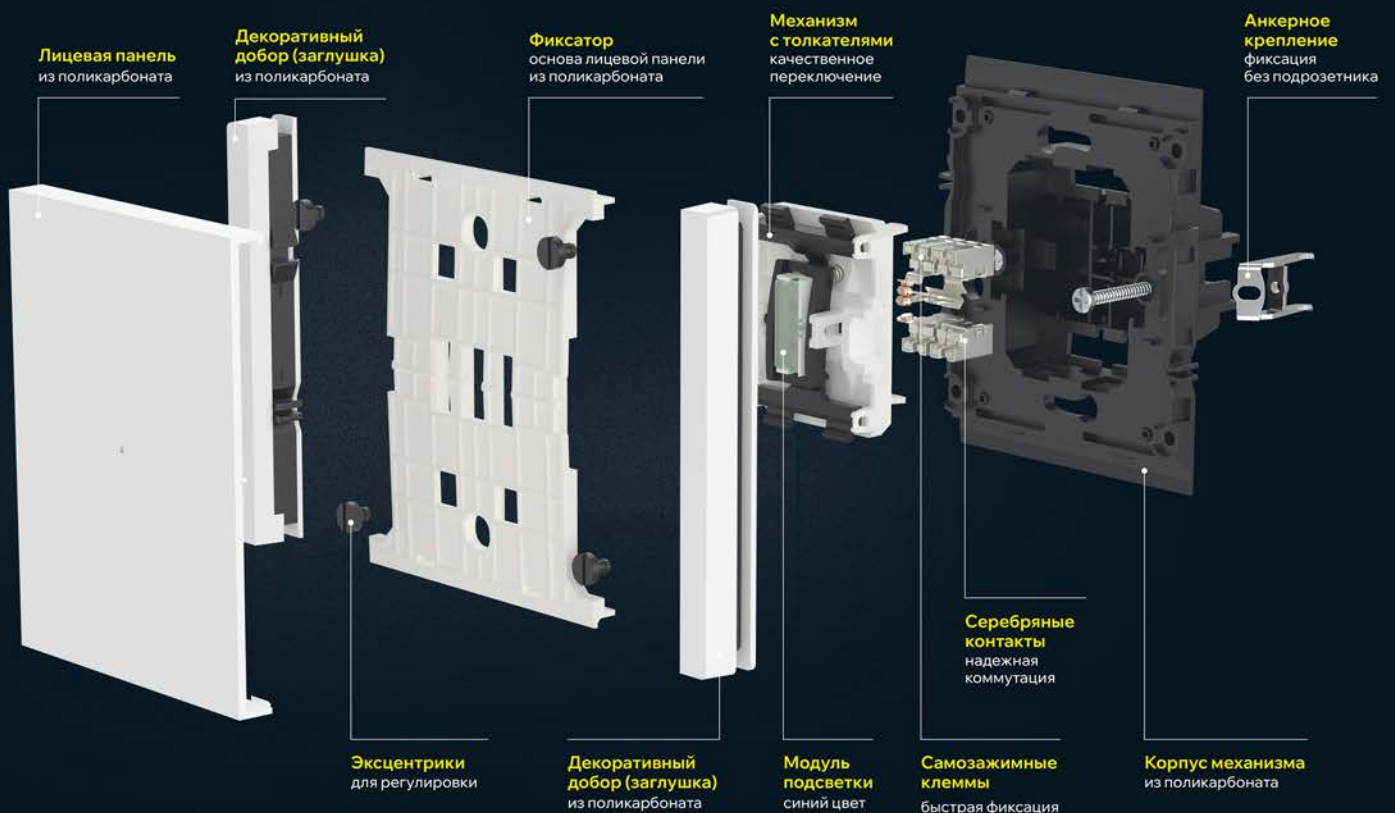

ВЫКЛЮЧАТЕЛЬ FORTE&PIANO