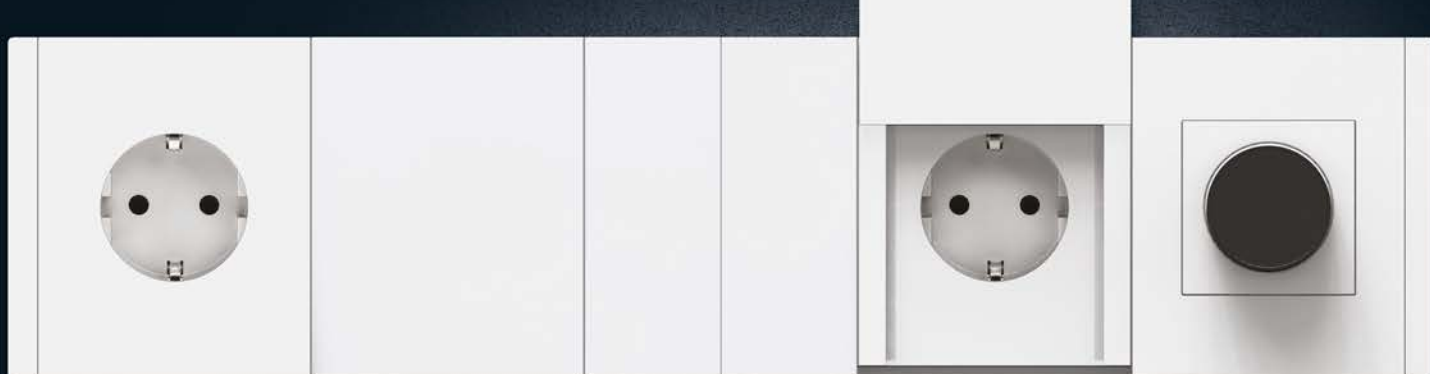

FORTE PIANO

Перейти к продукции **IEK**

ВНЕ РАМОК

ОТРАСЛИ

- Жилищное строительство
- Коммерческое строительство
- Социальное строительство
- Промышленность
- Сельское хозяйство

КАНАЛЫ СБЫТА

- Электрики
- Строительно-монтажные организации
- Розница
- Дизайнеры

IEK

ЭЛЕКТРОУСТАНОВОЧНЫЕ ИЗДЕЛИЯ FORTE&PIANO

НИКАКИХ РАМОК – ДВЕ ЗАГЛУШКИ ПО КРАЯМ

Мы создаем свое пространство для жизни. Чем меньше ограничений мы встречаем на этом пути, тем увлекательнее процесс и креативнее результат.

Комбинируйте изделия, создавайте изящные бесшовные композиции – с коллекцией безрамочных розеток и выключателей.

- Уникальная разработка IEK
- Патентованный механизм
- Неограниченное количество изделий в ряду
- Разработано совместно с ведущими дизайнерами России