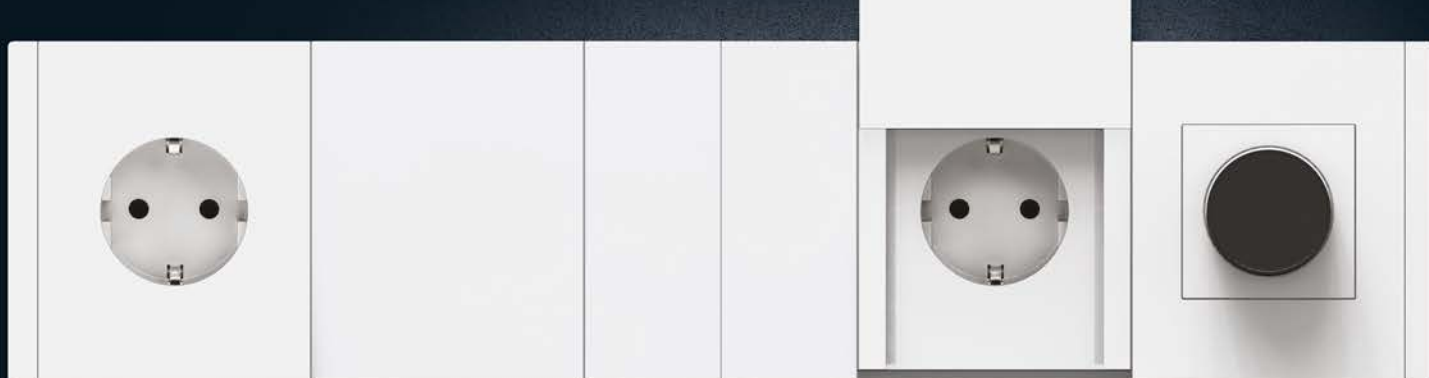

ВНЕ РАМОК

ОТРАСЛИ

- Жилищное строительство
- Коммерческое строительство
- Социальное строительство
- Промышленность
- Сельское хозяйство

КАНАЛЫ СБЫТА

- Электрики
- Строительно-монтажные организации
- Розница
- Дизайнеры

ЭЛЕКТРОУСТАНОВОЧНЫЕ ИЗДЕЛИЯ FORTE&PIANO

НИКАКИХ РАМОК – ДВЕ ЗАГЛУШКИ ПО КРАЯМ

Мы создаем свое пространство для жизни. Чем меньше ограничений мы встречаем на этом пути, тем увлекательнее процесс и креативнее результат.

Комбинируйте изделия, создавайте изящные бесшовные композиции – с коллекцией безрамочных розеток и выключателей.

- Уникальная разработка IEK
- Запатентованный механизм
- Неограниченное количество изделий в ряду
- Разработано совместно с ведущими дизайнерами России