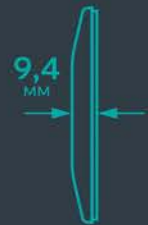

ЭЛЕКТРОУСТАНОВОЧНЫЕ ИЗДЕЛИЯ

ПЛАСТИКОВЫЕ РАМКИ

- › Размер: 86×86 мм
- › Толщина: 9,4 мм
- › 10 цветовых решений
- › Фактура: матовая, soft-touch
- › Вертикальный и горизонтальный монтаж
- › Количество постов: от 1 до 5

ЭЛЕКТРОУСТАНОВОЧНЫЕ ИЗДЕЛИЯ

МЕТАЛЛИЧЕСКИЕ РАМКИ

- › Размер 88×88 мм
- › Толщина 9,1 мм, 9,4 мм
- › 5 цветовых решений в металле
- › 5 цветовых решений в стекле
- › Фактура глянцевая, декоративная шагрень
- › На металлических рамках не остаются следы от прикосновений
- › Вертикальный и горизонтальный монтаж
- › Количество постов: от 1 до 5

СТЕКЛЯННЫЕ РАМКИ

ГОТОВОЕ ИЗДЕЛИЕ