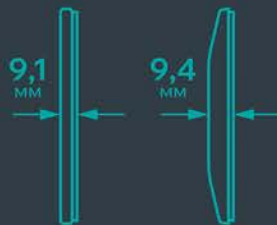

Черный глянцевая