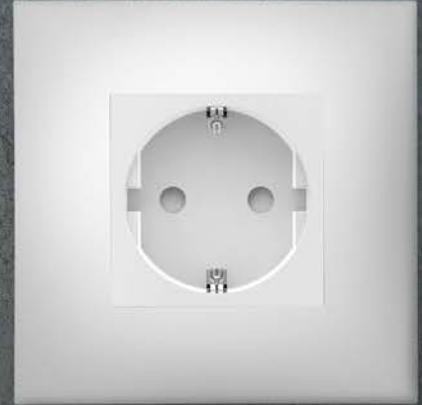

IEK

Территория продукции
SKANDY

ПЕРЕКЛЮЧАТЬСЯ ЛЕГКО

НОВИНКА

**ЭЛЕКТРО-
УСТАНОВОЧНЫЕ
ИЗДЕЛИЯ**