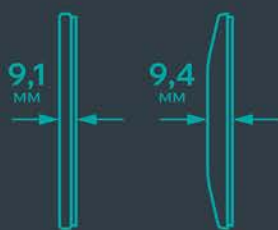

=

ГОТОВОЕ ИЗДЕЛИЕ