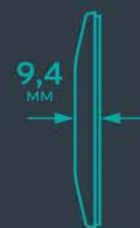

ЭЛЕКТРОУСТАНОВОЧНЫЕ ИЗДЕЛИЯ

ПЛАСТИКОВЫЕ РАМКИ

- › Размер: 86×86 мм
- › Толщина: 9,4 мм
- › 10 цветовых решений
- › Фактура: матовая, soft-touch
- › Вертикальный и горизонтальный монтаж
- › Количество постов: от 1 до 5

ЭЛЕКТРОУСТАНОВОЧНЫЕ ИЗДЕЛИЯ

МЕТАЛЛИЧЕСКИЕ РАМКИ

- › Размер 88×88 мм
- › Толщина 9,1 мм, 9,4 мм
- › 5 цветовых решений в металле
- › 5 цветовых решений в стекле
- › Фактура глянцевая, декоративная шагрень
- › На металлических рамках не остаются следы от прикосновений
- › Вертикальный и горизонтальный монтаж
- › Количество постов: от 1 до 5

СТЕКЛЯННЫЕ РАМКИ

=

ГОТОВОЕ ИЗДЕЛИЕ