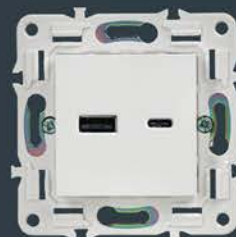

ЭЛЕКТРОУСТАНОВОЧНЫЕ ИЗДЕЛИЯ

ПЕРЕКЛЮЧАТЬСЯ ЛЕГКО

- > Тип монтажа: скрытый монтаж, накладной монтаж, монтаж в кабель-канал
- > Номинальное напряжение: 230 В
- > Номинальный ток: выключатели – 10 А, розетки – 10 и 16 А
- > Способ крепления: винтовой и на анкерное крепление
- > Контактные зажимы: винтовые и самозажимные клеммы
- > Сечение подключаемых проводников: выключатели – 2,5 мм², розетки – 2,5 мм²
- > Степень защиты: IP20, IP44, IP55

Выключатели

Управление комфортом (механизм жалюзи)

Розетки силовые

USB розетки

Акустические розетки

Дополнительные механизмы (вывод кабеля)

Информационные розетки

Комбинированные механизмы