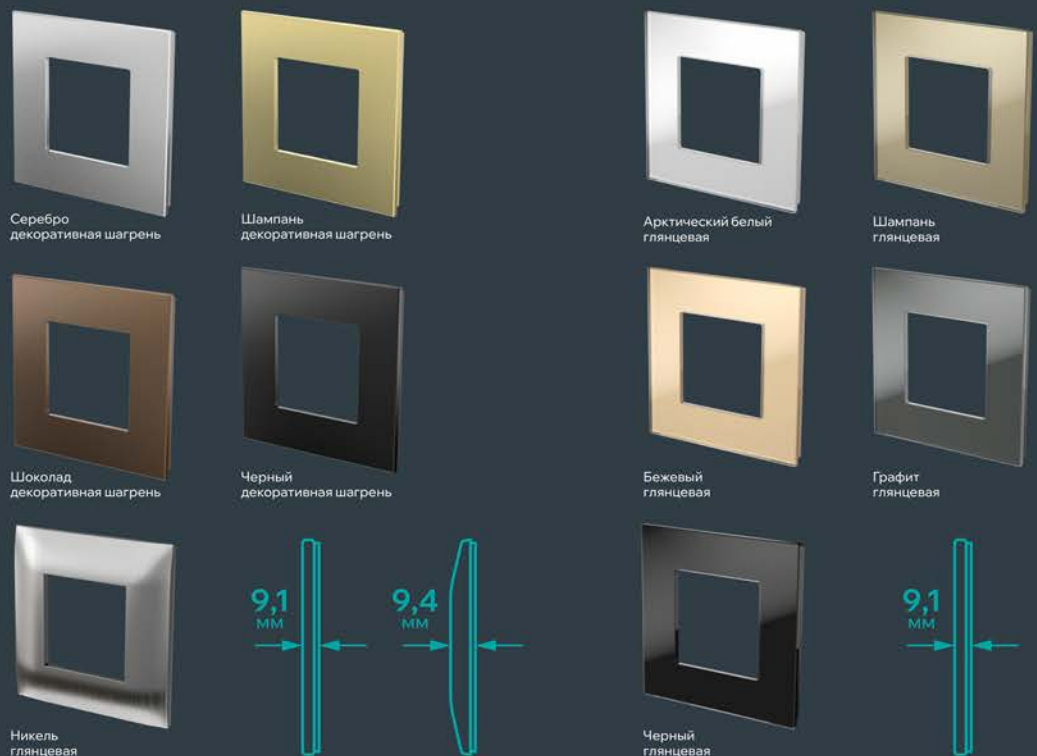

Алгоритический белый (матовый)

Серебряный (металловый)

Беловый (металловый)

Мятный (металловый)

Шампань (металловый)

Платиновый (металловый)

Серый (металловый)

Титан (металловый)

Графит (soft-touch)

Черный (металловый)

Никель (глянцевый)

ЭЛЕКТРОУСТАНОВОЧНЫЕ ИЗДЕЛИЯ

ПЛАСТИКОВЫЕ РАМКИ

- › Размер: 86×86 мм
- › Толщина: 9,4 мм
- › 10 цветовых решений
- › Фактура: матовая, soft-touch
- › Вертикальный и горизонтальный монтаж
- › Количество постов: от 1 до 5

ЭЛЕКТРОУСТАНОВОЧНЫЕ ИЗДЕЛИЯ

МЕТАЛЛИЧЕСКИЕ РАМКИ

СТЕКЛЯННЫЕ РАМКИ

- › Размер 88×88 мм
- › Толщина 9,1 мм, 9,4 мм
- › 5 цветовых решений в металле
- › 5 цветовых решений в стекле
- › Фактура глянцевая, декоративная шагреня
- › На металлических рамках не остаются следы от прикосновений
- › Вертикальный и горизонтальный монтаж
- › Количество постов: от 1 до 5