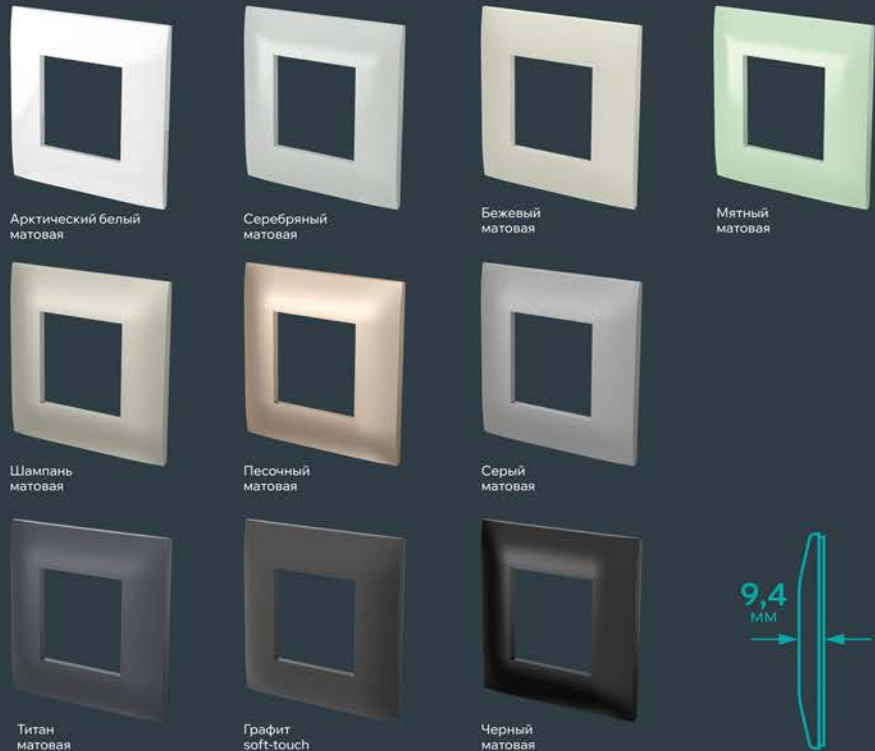

Алгоритический белый (матовый)

Серебряный (металловый)

Беловый (металловый)

Мятный (металловый)

Шампань (металловый)

Платиновый (металловый)

Серый (металловый)

Титан (металловый)

Графит (soft-touch)

Черный (металловый)

Никель (глянцевый)

ЭЛЕКТРОУСТАНОВОЧНЫЕ ИЗДЕЛИЯ

ПЛАСТИКОВЫЕ РАМКИ

- › Размер: 86×86 мм
- › Толщина: 9,4 мм
- › 10 цветовых решений
- › Фактура: матовая, soft-touch
- › Вертикальный и горизонтальный монтаж
- › Количество постов: от 1 до 5