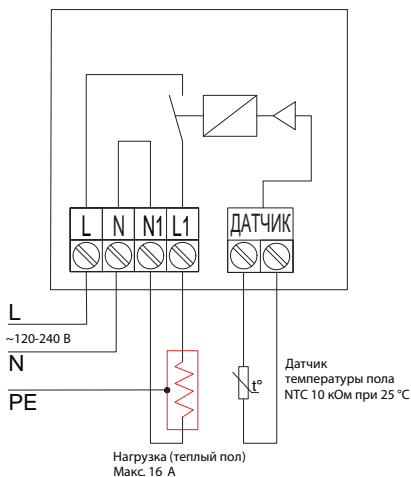

Ридан Twist

Ассортимент Ридан Twist

Код товара	Тип	Тип датчика
21RT0101R	Ридан Twist белый	датчик температуры пола 3 м, NTC 10 кОм (B=3950) при 25 °C
21RT0102R	Ридан Twist черный	

Совместим с рамками серий:

JUNG: A-Creation*, A-550*, AS-500*, A-Flow*, Eco Profi*, Eco Profi Standart*, Eco Profi Deco*;

Schneider Electric: Unica New;

ABB: Basic 55*;

Legrand: Valena**;

Berker: B.3*, B.7*, B.7 Glass*, S.1*;

и другими рамками с внутренним размером 56×56 мм.

Совместим с рамками после механической модернизации:

Schneider Electric: Atlas Design*;

GIRA: Standart 55*;

Merten: System M*.

* Используется квадратный адаптер.

** Используется прямоугольный адаптер.