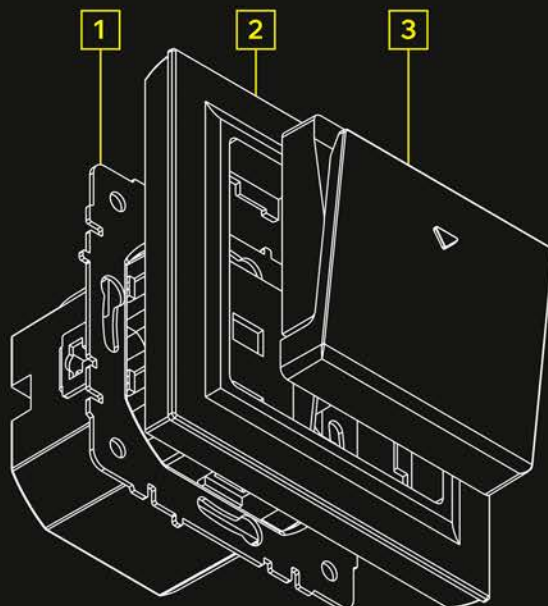

функция отложенного отключения

высокая мощность до 6000 Вт

- Снять заглушку
- Вывернуть крышку 3, снять рамку 2
- Подготовленные к монтажу электрические провода присоединить к винтовым зажимам
- Закрепить основание 1 с исполнительным механизмом на месте установки
- Произвести сборку изделия в обратном порядке