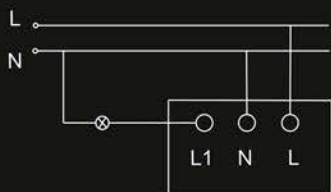

Схема подключения

Цвет	Артикул
алюминий	BR-V11-0-10-K47
белый	BR-V11-0-10-K01
графит	BR-V11-0-10-K53
жемчуг	BR-V11-0-10-K36
бежевый	BR-V11-0-10-K10
маренго	BR-V11-0-10-K35
сталь	BR-V11-0-10-K46
бронза	BR-V11-0-10-K45
черный	BR-V11-0-10-K02
шампань	BR-V11-0-10-K37