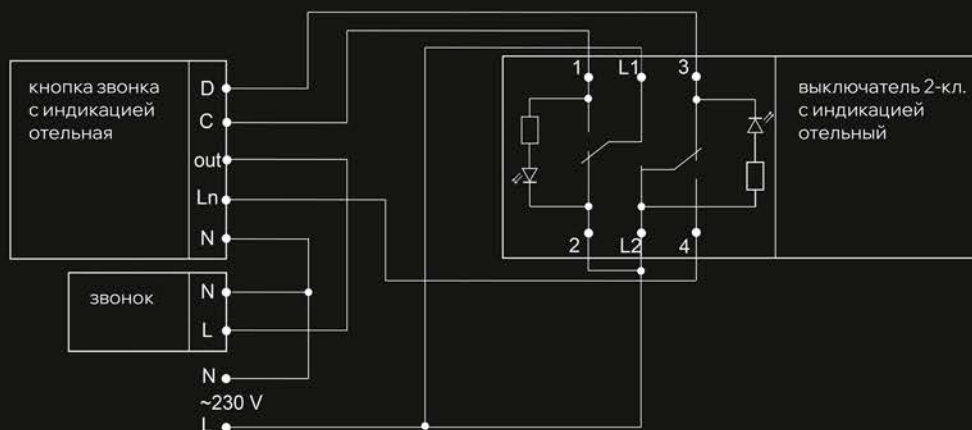

КНОПКА ЗВОНКА И ВЫЗОВА ПЕРСОНАЛА

СХЕМА ПОДКЛЮЧЕНИЯ

Цвет выключателя двухклавишного	Артикул	Цвет выключателя двухклавишного	Артикул
алюминий	BR-V20-2-10-K47	маренго	BR-V20-2-10-K35
белый	BR-V20-2-10-K01	сталь	BR-V20-2-10-K46
графит	BR-V20-2-10-K53	бронза	BR-V20-2-10-K45
жемчуг	BR-V20-2-10-K36	черный	BR-V20-2-10-K02
бежевый	BR-V20-2-10-K10	шампань	BR-V20-2-10-K37

Цвет кнопки звонка	Артикул	Цвет кнопки звонка	Артикул
алюминий	BR-V14-2-10-K47	маренго	BR-V14-2-10-K35
белый	BR-V14-2-10-K01	сталь	BR-V14-2-10-K46
графит	BR-V14-2-10-K53	бронза	BR-V14-2-10-K45
жемчуг	BR-V14-2-10-K36	черный	BR-V14-2-10-K02
бежевый	BR-V14-2-10-K10	шампань	BR-V14-2-10-K37