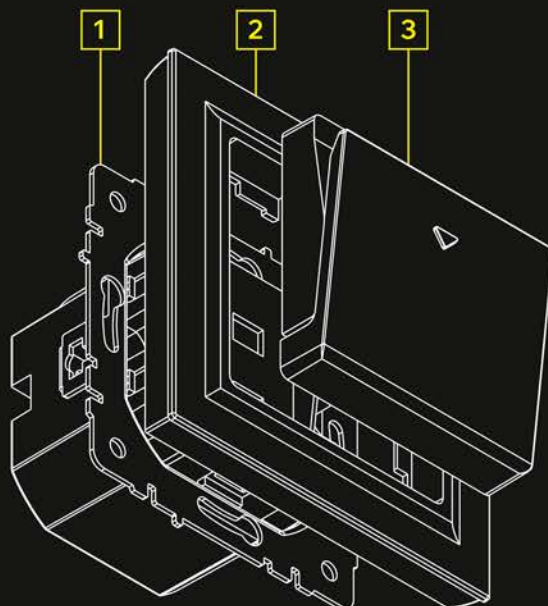

- Интуитивно понятное управление без специального программирования
- Оснащен световой индикацией
- Совместим со всеми рамками серии BRITE
- 10 цветовых решений

комфортный ввод карт вертикально и горизонтально

функция отложенного отключения

высокая мощность до 6000 Вт

- Снять заглушку
- Вывернуть крышку 3, снять рамку 2
- Подготовленные к монтажу электрические провода присоединить к винтовым зажимам
- Закрепить основание 1 с исполнительным механизмом на месте установки
- Произвести сборку изделия в обратном порядке