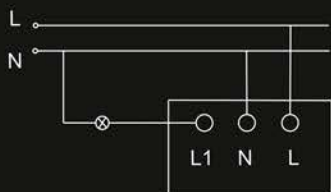

- Интуитивно понятное управление без специального программирования
- Оснащен световой индикацией
- Совместим со всеми рамками серии BRITE
- 10 цветовых решений

комфортный ввод карт вертикально и горизонтально

Схема подключения

Цвет	Артикул
алюминий	BR-V11-0-10-K47
белый	BR-V11-0-10-K01
графит	BR-V11-0-10-K53
жемчуг	BR-V11-0-10-K36
бежевый	BR-V11-0-10-K10
маренго	BR-V11-0-10-K35
сталь	BR-V11-0-10-K46
бронза	BR-V11-0-10-K45
черный	BR-V11-0-10-K02
шампань	BR-V11-0-10-K37