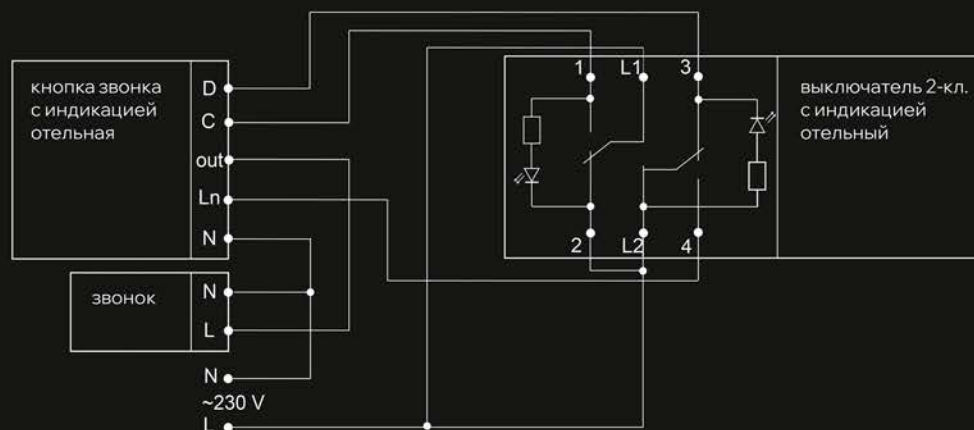

КНОПКА ЗВОНКА И ВЫЗОВА ПЕРСОНАЛА

СХЕМА ПОДКЛЮЧЕНИЯ

Цвет выключателя двухклавишного	Артикул	Цвет выключателя двухклавишного	Артикул
алюминий	BR-V20-2-10-K47	маренго	BR-V20-2-10-K35
белый	BR-V20-2-10-K01	сталь	BR-V20-2-10-K46
графит	BR-V20-2-10-K53	бронза	BR-V20-2-10-K45
жемчуг	BR-V20-2-10-K36	черный	BR-V20-2-10-K02
бежевый	BR-V20-2-10-K10	шампань	BR-V20-2-10-K37

Цвет кнопки звонка	Артикул	Цвет кнопки звонка	Артикул
алюминий	BR-V14-2-10-K47	маренго	BR-V14-2-10-K35
белый	BR-V14-2-10-K01	сталь	BR-V14-2-10-K46
графит	BR-V14-2-10-K53	бронза	BR-V14-2-10-K45
жемчуг	BR-V14-2-10-K36	черный	BR-V14-2-10-K02
бежевый	BR-V14-2-10-K10	шампань	BR-V14-2-10-K37