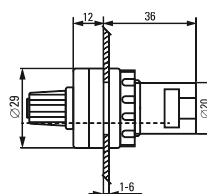

Дополнительные устройства для кнопок и переключателей EKF PROxima

Изображение	Наименование	Особенности исполнения	Цвет	Номинальное напряжение, В	Масса нетто, кг	Артикул
	Лампа сменная неоновая BA9S EKF PROxima	Неон	Белый	220	0,003	la-220
				380		la-380
				24		la-24
	Лампа сменная светодиодная BA9S EKF PROxima	LED	Белый	230	0,003	BA9SA/W-220V
				24	0,003	BA9SA/W-24V
	Дополнительный контакт XB-2 NC EKF PROxima	Нормально закрытый (размыкающий)	Красный	-	0,012	pbn-xb-2-nc
	Дополнительный контакт XB-2 NO EKF PROxima	Нормально открытый (замыкающий)	Зеленый			pbn-xb-2-no
	Дополнительный контакт NC EKF PROxima	Нормально закрытый (размыкающий)	Бордовый			pbn-01-r
	Дополнительный контакт NO EKF PROxima	Нормально открытый (замыкающий)	Черный			pbn-02-b