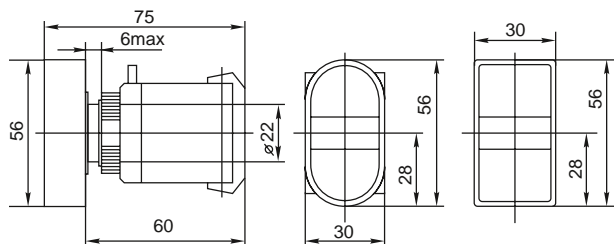

Кнопки управления APBB-22N, AS-22N

Кнопка управления LA32HN