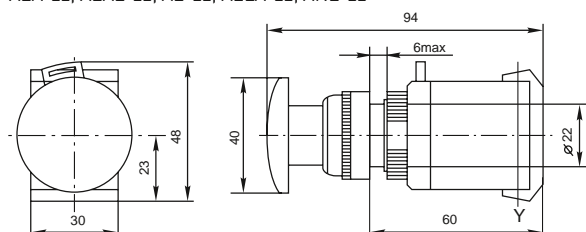

Переключатели VJ21 2P, VJ33 3P, BD21 2P, BD33 3P

Кнопки управления AEA-22, AEAL-22, AE-22, AELA-22, ANE-22