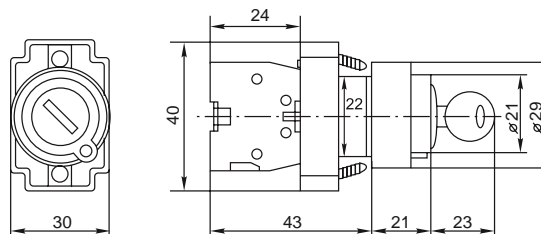

Переключатели BG21 2P, BG3 3P, BG61 2P, BG73 3P

Переключатели ALC-22, ANLC-22