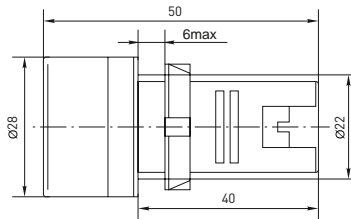

Потенциометры

Изображение	Наименование	Схема подключения	Степень IP	Цвет	Ном. напряжение, В	Масса нетто, кг	Артикул
  Пластиковый корпус, монолит, 5 кОм	Потенциометр EKF PROxima		IP65	Черный	24	0,0199	PT22-05K
  Пластиковый корпус, монолит, 10 кОм							PT22-10K

ТЕХНИЧЕСКИЕ ХАРАКТЕРИСТИКИ

Параметры	Значения									
	переменный (AC)					постоянный (DC)				
Номинальное рабочее напряжение частотой 50 Гц, В	660	400	230	110	48	440	230	110	48	24
Номинальный рабочий ток контактов, А:										
Категория применения AC-12	2,5	4,5	7,5	10	10					
Категория применения AC-15	1,5	2,5	4,5	6	6					
Категория применения DC-12						0,6	1,3	2,5	5	10
Категория применения DC-15						0,1	0,3	0,6	1,3	2,5
Номинальное напряжение изоляции, Ui, В	660									
Механическая износостойкость, циклов В-0, ×10⁴	Кнопки с ключом и кнопки с фиксацией – 10. Все остальные исполнения – 60									
Монтажное отверстие Ø, мм	22									
Диапазон рабочих температур, °С	От -10 до +40									

Габаритные и установочные размеры

Светосигнальная арматура AD16-22HS ED16-22