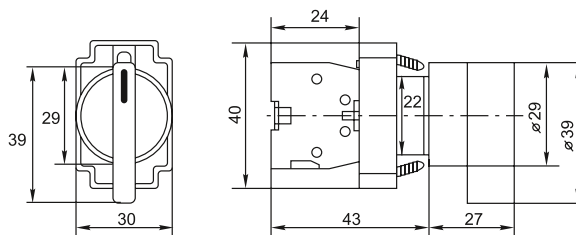

Переключатели VJ21 2P, VJ33 3P, BD21 2P, BD33 3P

Переключатели BG21 2P, BG3 3P, BG61 2P, BG73 3P