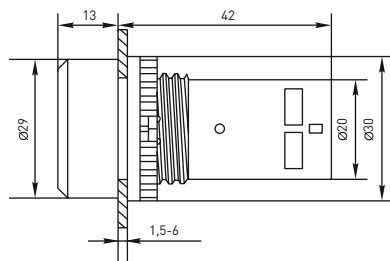

Габаритные и установочные размеры

Светосигнальная арматура AD16-22HS ED16-22

Светосигнальная арматура AD16-16S

Светосигнальная арматура BV

Кнопки управления SW2C-11 SW2C-10D

Кнопка управления ВА

Кнопки управления SW2C-MD SW2C-11MZ