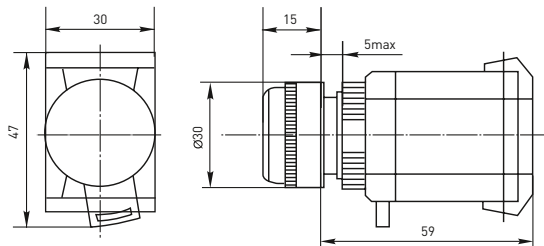

Кнопка управления ABLFS-22 Переключатель AKS-22