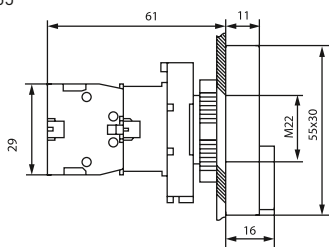

Переключатели SW2C-11X/2, SW2C-20X/3

Кнопка LAY5-BW8465