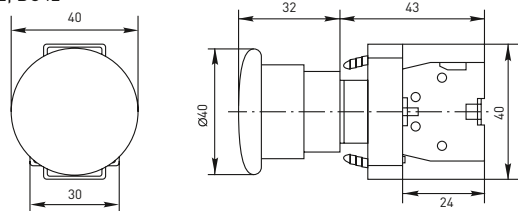

Кнопки управления BS542, BC42