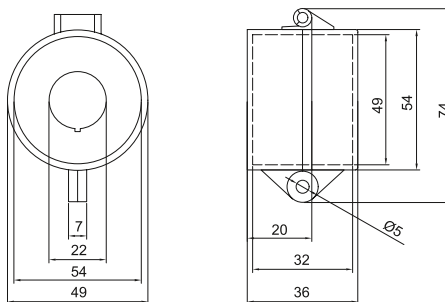

- ① Дополнительный контакт.
- ② Лампа.
- ③ Держатель маркировки.

Защитный кожух для кнопок с крышкой для пломбировки