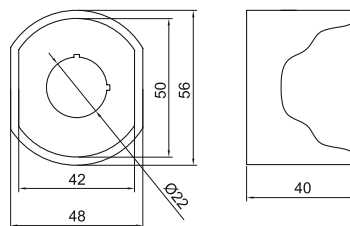

Защитный кожух для кнопок аварийной остановки П-образный