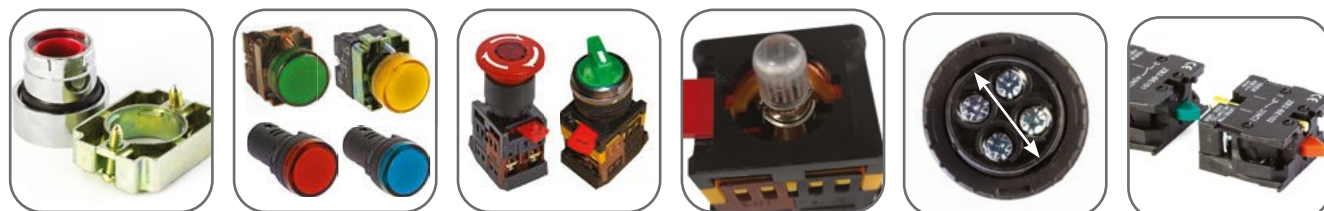

КНОПКИ, КНОПОЧНЫЕ ПОСТЫ, ПЕРЕКЛЮЧАТЕЛИ, СВЕТОСИГНАЛЬНАЯ АРМАТУРА

Светосигнальная арматура, кнопки управления и переключатели EKF PROxima

Аппаратура управления предназначена для оперативного управления технологическим оборудованием и индикации состояния электрических цепей. Аппаратура применяется в электрических цепях переменного тока частотой 50/60 Гц с напряжением до 660 В и постоянным напряжением до 400 В; устанавливается, например, в постах кнопочных, вводно-распределительных устройствах, устройствах автоматического включения резерва, станциях управления электрическими приводами и т. п.

Универсальная разборная конструкция позволяет быстро монтировать изделия

Широкий ассортимент светосигнальной арматуры различных цветов, форм светофильтров, источников света, материалов и исполнения

Широкий ассортимент кнопок и переключателей различных цветов, количества и типа контактов, характера коммутации, материалов и исполнения ручек управления