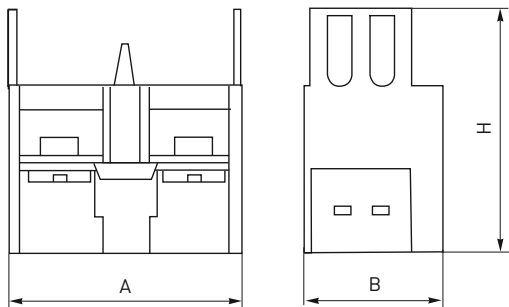

ТЕХНИЧЕСКИЕ ХАРАКТЕРИСТИКИ
Габаритные и установочные размеры

Дополнительный контакт NC

Параметры	Размеры, мм		
	A	B	H
NC бордовый	30	18,5	31
NO черный	30	18,5	31
XB-2 NC красный	40	15	24
XB-2 NO зеленый	40	15	24