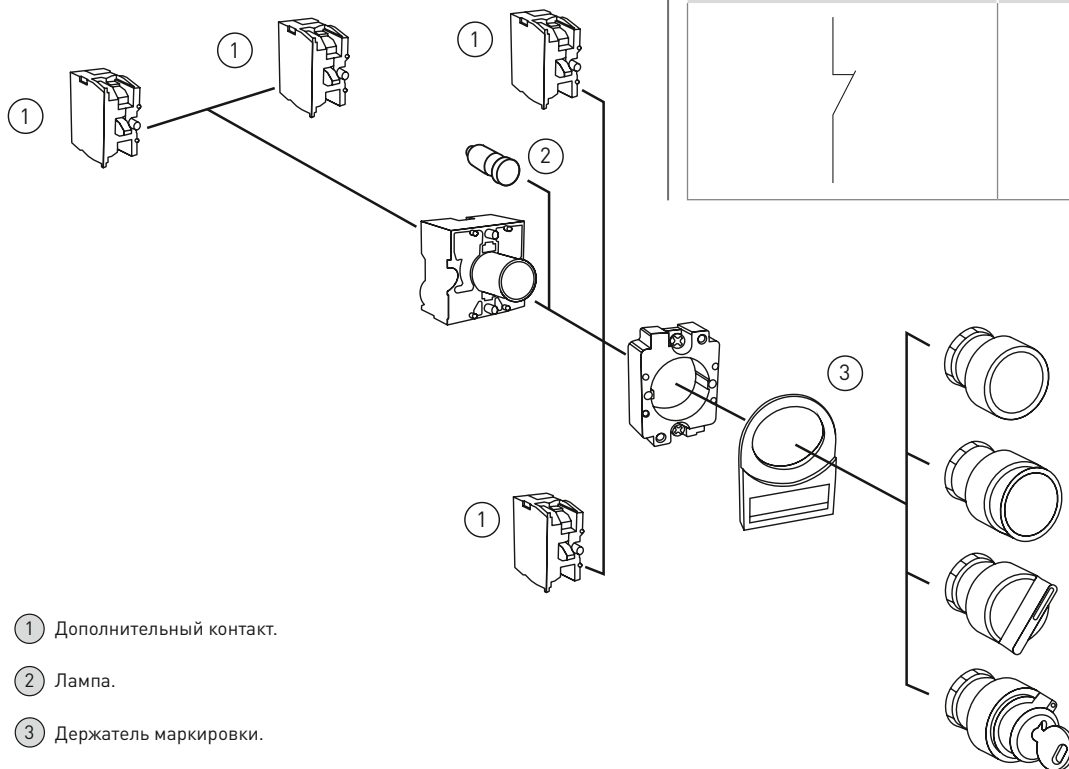

ТЕХНИЧЕСКИЕ ХАРАКТЕРИСТИКИ
Габаритные и установочные размеры

Дополнительный контакт NC

Параметры	Размеры, мм		
	A	B	H
NC бордовый	30	18,5	31
NO черный	30	18,5	31
XB-2 NC красный	40	15	24
XB-2 NO зеленый	40	15	24

Адаптер для установки на DIN-рейку

Особенности эксплуатации и монтажа

Схема сборки светосигнальной аппаратуры серии BA, BJ, BG, BD, BV, BS542, BC42 с металлическим основанием.

- ① Дополнительный контакт.
- ② Лампа.
- ③ Держатель маркировки.