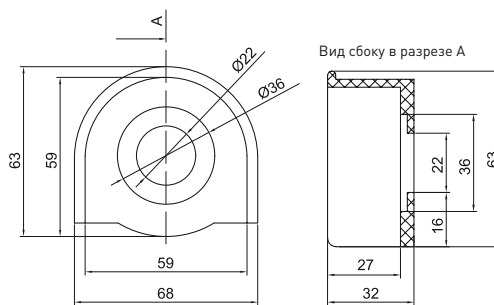

Защитный кожух для кнопок аварийной остановки С-образный