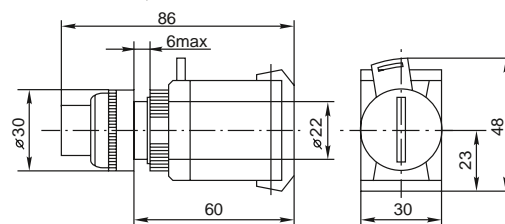

Переключатели ANC-22, AC-22

Потенциометр

Дополнительные устройства для кнопок и переключателей EKF PROxima

Изображение	Наименование	Особенности исполнения	Цвет	Номинальное напряжение, В	Масса нетто, кг	Артикул
	Лампа сменная неоновая BA9S EKF PROxima	Неон	Белый	220	0,003	la-220
				380		la-380
				24		la-24
	Лампа сменная светодиодная BA9S EKF PROxima	LED	Белый	230	0,003	BA9SA/W-220V
				24	0,003	BA9SA/W-24V
	Дополнительный контакт XB-2 NC EKF PROxima	Нормально закрытый (размыкающий)	Красный	-	0,012	pbn-xb-2-nc
	Дополнительный контакт XB-2 NO EKF PROxima	Нормально открытый (замыкающий)	Зеленый			pbn-xb-2-no
	Дополнительный контакт NC EKF PROxima	Нормально закрытый (размыкающий)	Бордовый			pbn-01-r
	Дополнительный контакт NO EKF PROxima	Нормально открытый (замыкающий)	Черный			pbn-02-b