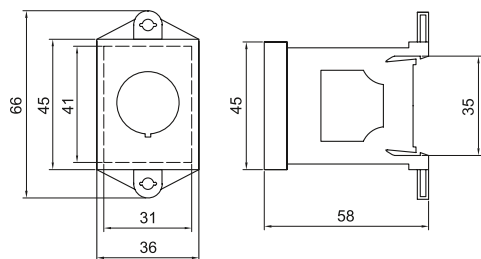

Параметры	Размеры, мм		
	A	B	H
NC бордовый	30	18,5	31
NO черный	30	18,5	31
XB-2 NC красный	40	15	24
XB-2 NO зеленый	40	15	24

Адаптер для установки на DIN-рейку