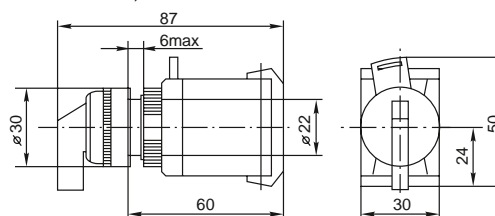

Переключатели ALC-22, ANLC-22

Переключатели ANC-22, AC-22