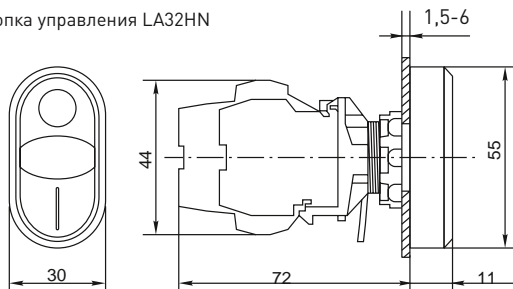

Кнопка LAY5-BW8465