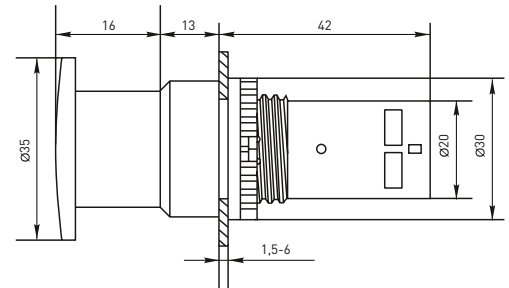

Габаритные и установочные размеры

Светосигнальная арматура AD16-22HS ED16-22

Светосигнальная арматура AD16-16S

Светосигнальная арматура BV

Кнопки управления SW2C-11 SW2C-10D

Кнопка управления ВА

Кнопки управления SW2C-MD SW2C-11MZ