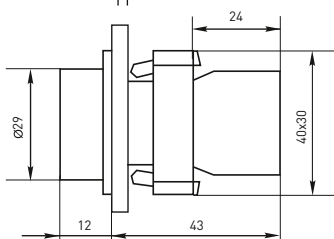

Габаритные и установочные размеры

Светосигнальная арматура AD16-22HS ED16-22

Светосигнальная арматура AD16-16S

Светосигнальная арматура BV

Кнопки управления SW2C-11 SW2C-10D

Кнопка управления ВА

Кнопки управления SW2C-MD SW2C-11MZ