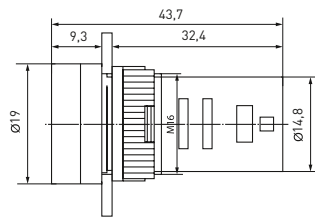

Габаритные и установочные размеры

Светосигнальная арматура AD16-22HS ED16-22

Светосигнальная арматура AD16-16S

Светосигнальная арматура BV

Кнопки управления SW2C-11 SW2C-10D

Кнопка управления ВА

Кнопки управления SW2C-MD SW2C-11MZ