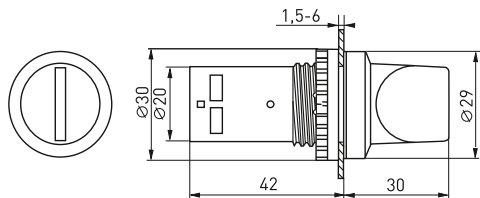

Переключатели SW2C-11X/2, SW2C-20X/3