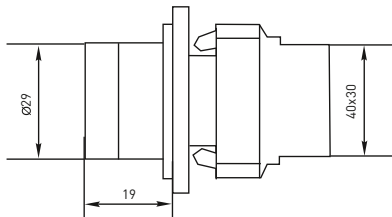

Габаритные и установочные размеры

Светосигнальная арматура AD16-22HS ED16-22

Светосигнальная арматура AD16-16S

Светосигнальная арматура BV

Кнопки управления SW2C-11 SW2C-10D

Кнопка управления ВА

Кнопки управления SW2C-MD SW2C-11MZ