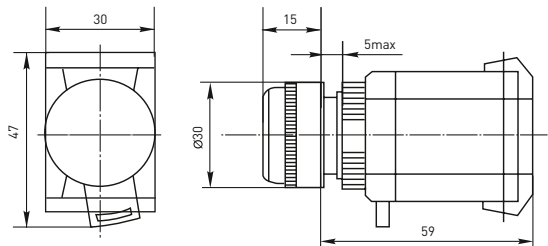

Кнопка управления ABLFS-22 Переключатель AKS-22