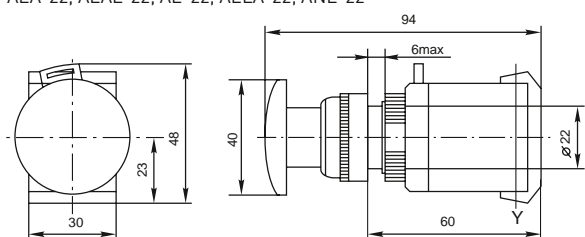

Переключатели ВJ21 2P, ВJ33 3P, BD21 2P, BD33 3P

Кнопки управления AEA-22, AEAL-22, AE-22, AELA-22, ANE-22