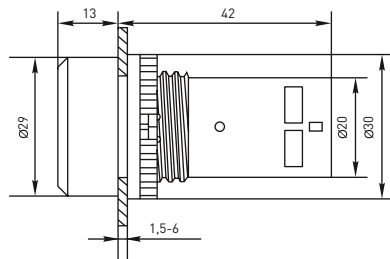

Габаритные и установочные размеры

Светосигнальная арматура AD16-22HS ED16-22

Светосигнальная арматура AD16-16S

Светосигнальная арматура BV

Кнопки управления SW2C-11 SW2C-10D

Кнопка управления ВА

Кнопки управления SW2C-MD SW2C-11MZ