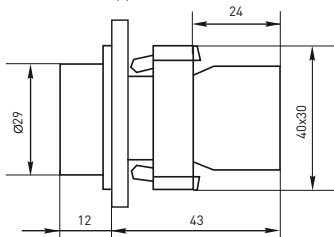

Габаритные и установочные размеры

Светосигнальная арматура AD16-22HS ED16-22

Светосигнальная арматура AD16-16S

Светосигнальная арматура BV

Кнопки управления SW2C-11 SW2C-10D

Кнопка управления ВА

Кнопки управления SW2C-MD SW2C-11MZ