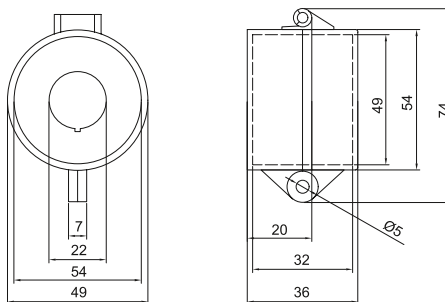

Защитный кожух для кнопок с крышкой для пломбировки