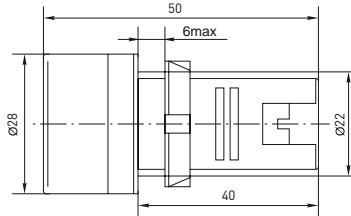

Потенциометры

Изображение	Наименование	Схема подключения	Степень IP	Цвет	Ном. напряжение, В	Масса нетто, кг	Артикул
  Пластиковый корпус, монолит, 5 кОм	Потенциометр EKF PROxima		IP65	Черный	24	0,0199	PT22-05K
  Пластиковый корпус, монолит, 10 кОм							PT22-10K

ТЕХНИЧЕСКИЕ ХАРАКТЕРИСТИКИ

Параметры	Значения									
	переменный (AC)					постоянный (DC)				
Номинальное рабочее напряжение частотой 50 Гц, В	660	400	230	110	48	440	230	110	48	24
Номинальный рабочий ток контактов, А:										
Категория применения AC-12	2,5	4,5	7,5	10	10					
Категория применения AC-15	1,5	2,5	4,5	6	6					
Категория применения DC-12						0,6	1,3	2,5	5	10
Категория применения DC-15						0,1	0,3	0,6	1,3	2,5
Номинальное напряжение изоляции, Ui, В	660									
Механическая износостойкость, циклов В-0, ×10⁴	Кнопки с ключом и кнопки с фиксацией – 10. Все остальные исполнения – 60									
Монтажное отверстие Ø, мм	22									
Диапазон рабочих температур, °С	От -10 до +40									

Габаритные и установочные размеры

Светосигнальная арматура AD16-22HS ED16-22