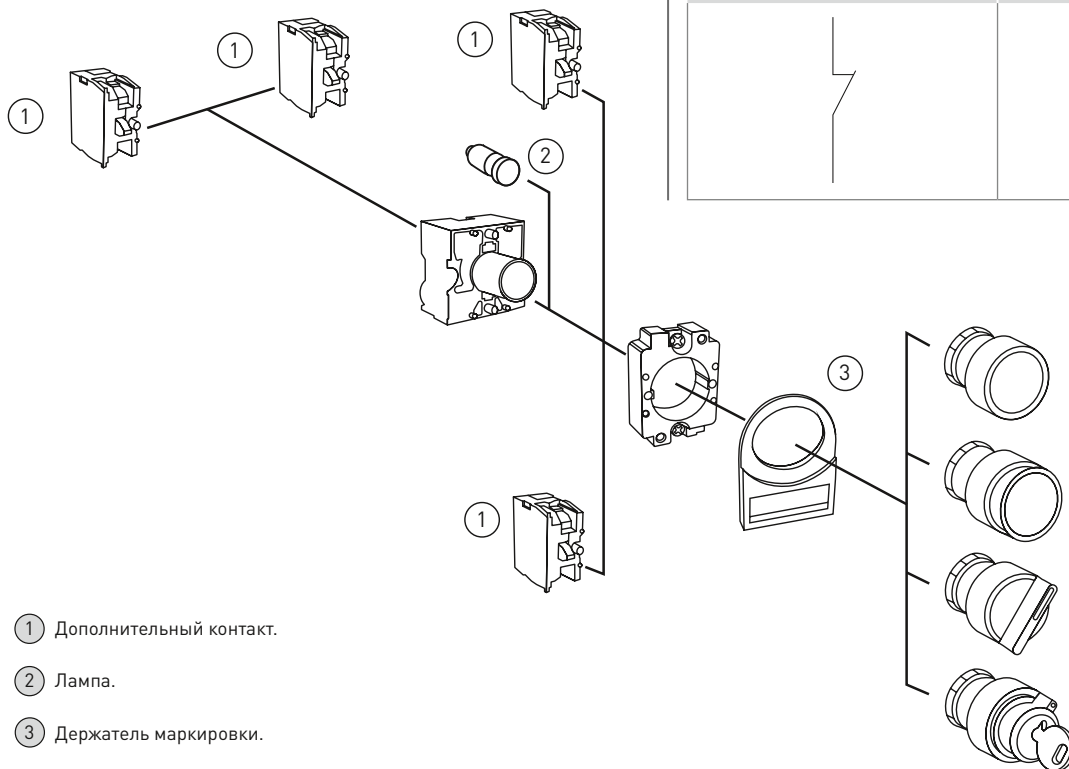

ТЕХНИЧЕСКИЕ ХАРАКТЕРИСТИКИ
Габаритные и установочные размеры

Дополнительный контакт NC

Параметры	Размеры, мм		
	A	B	H
NC бордовый	30	18,5	31
NO черный	30	18,5	31
XB-2 NC красный	40	15	24
XB-2 NO зеленый	40	15	24

Адаптер для установки на DIN-рейку

Особенности эксплуатации и монтажа

Схема сборки светосигнальной аппаратуры серии BA, BJ, BG, BD, BV, BS542, BC42 с металлическим основанием.

Защитный кожух для кнопок с крышкой для пломбировки