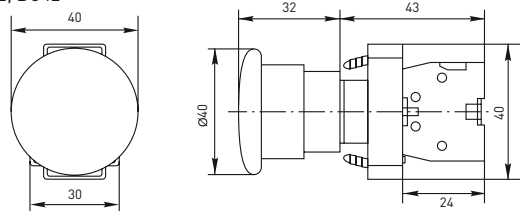

Кнопки управления BS542, BC42