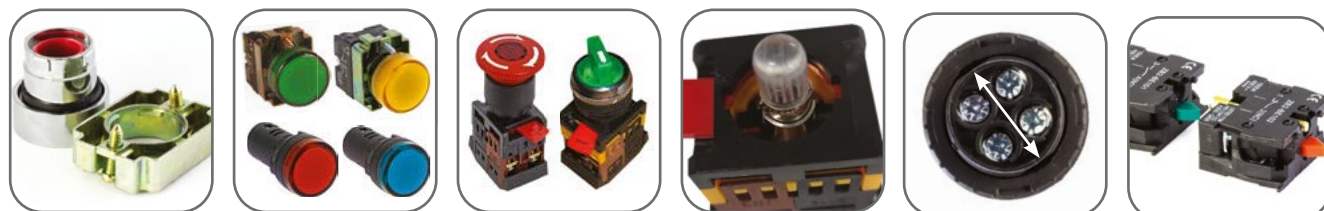

КНОПКИ, КНОПОЧНЫЕ ПОСТЫ, ПЕРЕКЛЮЧАТЕЛИ, СВЕТОСИГНАЛЬНАЯ АРМАТУРА

Светосигнальная арматура, кнопки управления и переключатели EKF PROxima

Аппаратура управления предназначена для оперативного управления технологическим оборудованием и индикации состояния электрических цепей. Аппаратура применяется в электрических цепях переменного тока частотой 50/60 Гц с напряжением до 660 В и постоянным напряжением до 400 В; устанавливается, например, в постах кнопочных, вводно-распределительных устройствах, устройствах автоматического включения резерва, станциях управления электрическими приводами и т. п.