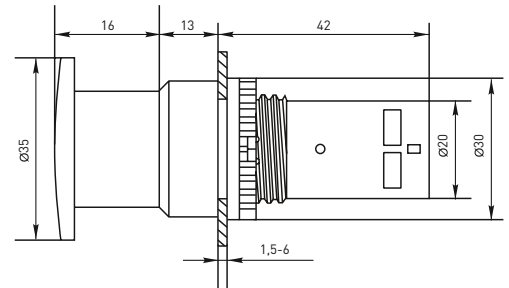

Габаритные и установочные размеры

Светосигнальная арматура AD16-22HS ED16-22

Светосигнальная арматура AD16-16S

Светосигнальная арматура BV

Кнопки управления SW2C-11 SW2C-10D

Кнопка управления ВА

Кнопки управления SW2C-MD SW2C-11MZ