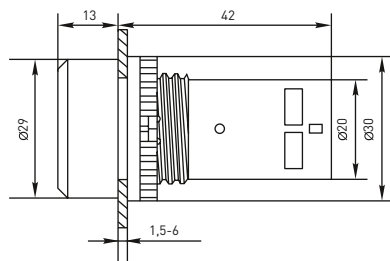

Габаритные и установочные размеры

Светосигнальная арматура AD16-22HS ED16-22

Светосигнальная арматура AD16-16S

Светосигнальная арматура BV

Кнопки управления SW2C-11 SW2C-10D

Кнопка управления BA

Кнопки управления SW2C-MD SW2C-11MZ