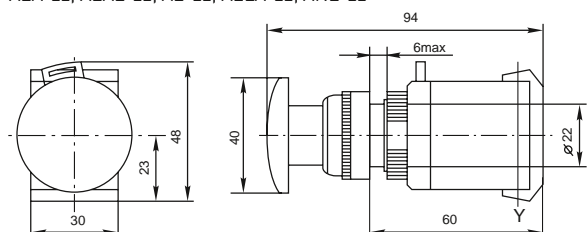

Переключатели ВJ21 2P, ВJ33 3P, BD21 2P, BD33 3P

Кнопки управления AEA-22, AEAL-22, AE-22, AELA-22, ANE-22