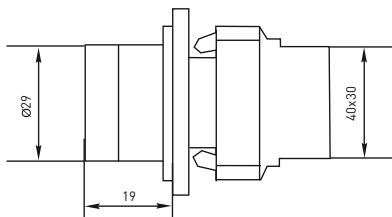

Габаритные и установочные размеры

Светосигнальная арматура AD16-22HS ED16-22

Светосигнальная арматура AD16-16S

Светосигнальная арматура BV

Кнопки управления SW2C-11 SW2C-10D

Кнопка управления BA

Кнопки управления SW2C-MD SW2C-11MZ