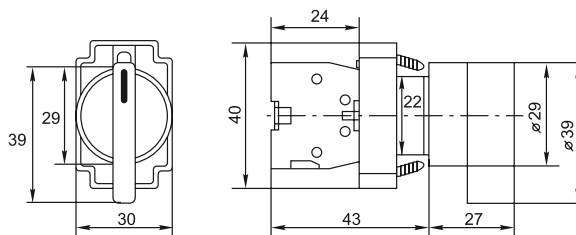

Переключатели ВJ21 2P, ВJ33 3P, BD21 2P, BD33 3P

Переключатели BG21 2P, BG3 3P, BG61 2P, BG73 3P