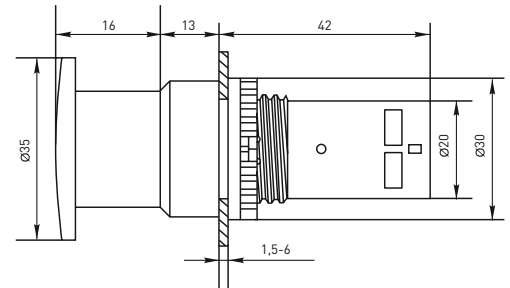

Габаритные и установочные размеры

Светосигнальная арматура AD16-22HS ED16-22

Светосигнальная арматура AD16-16S

Светосигнальная арматура BV

Кнопки управления SW2C-11 SW2C-10D

Кнопка управления BA

Кнопки управления SW2C-MD SW2C-11MZ