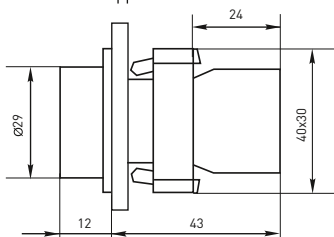

Габаритные и установочные размеры

Светосигнальная арматура AD16-22HS ED16-22

Светосигнальная арматура AD16-16S

Светосигнальная арматура BV

Кнопки управления SW2C-11 SW2C-10D

Кнопка управления BA

Кнопки управления SW2C-MD SW2C-11MZ