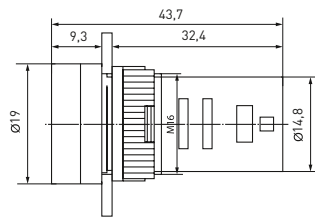

Габаритные и установочные размеры

Светосигнальная арматура AD16-22HS ED16-22

Светосигнальная арматура AD16-16S

Светосигнальная арматура BV

Кнопки управления SW2C-11 SW2C-10D

Кнопка управления BA

Кнопки управления SW2C-MD SW2C-11MZ