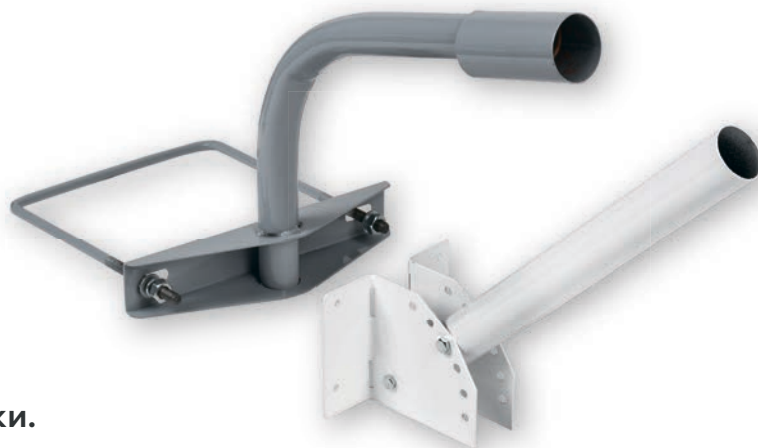

Гарантия  
2 года

Нагрузка  
до 26 кг

## КРОНШТЕЙНЫ ДЛЯ КОНСОЛЬНЫХ СВЕТИЛЬНИКОВ

**Предназначены для монтажа консольных светильников на столб или стену.**

- Широкий ассортимент.
- Посадочный диаметр: 48 мм, 60 мм.
- Материал: сталь толщиной 2 мм.
- В комплекте поставки кронштейнов КНО-1 и КНО-2: стальные хомуты для крепления на столб.
- Для всех кронштейнов в комплекте поставки: оцинкованные болты и гайки.

## АССОРТИМЕНТ

Модель	Посадочный диаметр, мм	Угол наклона, градус	Вылет, мм	Размер (ДхВхШ), мм	Цвет	Артикул
 Кронштейн КНО-1	48	15	350	570×280×320	Серый	LDKU0D-CR-48-0350-11-K03
 Кронштейн КНО-2	48	15	500	730×280×500	Серый	LDKU0D-CR-48-0500-12-K03
 Кронштейн КР-2М (под ленту)	48	15-60	350	355×50×178	Белый	LDKU0D-CR-48-0350-23-K01
 Кронштейн КР-3	48	0-75	250	255×175×135	Белый	LDKU0D-CR-48-0250-33-K01
 Кронштейн КР-3М (под ленту)	48	0-75	250	255×175×135	Белый	LDKU0D-CR-48-0250-23-K01
 Кронштейн КР-4	48	0-75	500	505×175×135	Белый	LDKU0D-CR-48-0500-33-K01
 Кронштейн КР-4М (под ленту)	48	0-75	500	505×175×135	Белый	LDKU0D-CR-48-0500-23-K01
 Кронштейн КР-1 (под ленту) <b>НОВИНКА</b>	48	15	350	375×295×115	Серый	LT-DKU0D-CR-48-35-21-K03
 Кронштейн КР-1 (под ленту) <b>НОВИНКА</b>	60	15	350	375×295×115	Серый	LT-DKU0D-CR-60-35-21-K03
 Кронштейн КР-2 (под ленту) <b>НОВИНКА</b>	48	15	500	515×430×115	Серый	LT-DKU0D-CR-48-50-22-K03
 Кронштейн КР-2 (под ленту) <b>НОВИНКА</b>	60	15	500	515×430×115	Серый	LT-DKU0D-CR-60-50-22-K03