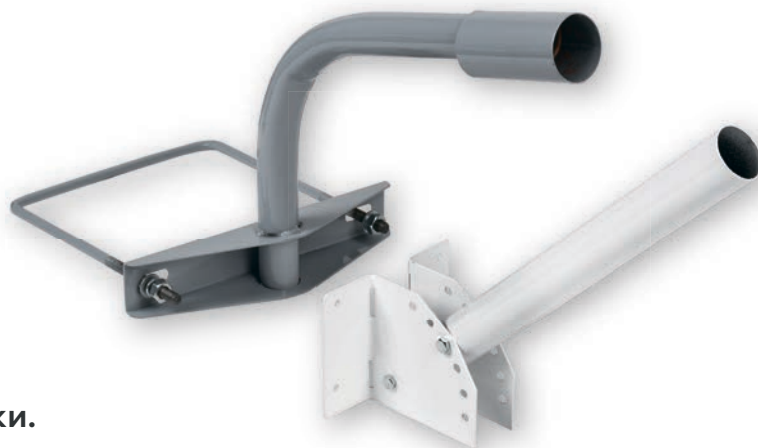

Гарантия
2 года

Нагрузка
до 26 кг

КРОНШТЕЙНЫ ДЛЯ КОНСОЛЬНЫХ СВЕТИЛЬНИКОВ

Предназначены для монтажа консольных светильников на столб или стену.

- Широкий ассортимент.
- Посадочный диаметр: 48 мм, 60 мм.
- Материал: сталь толщиной 2 мм.
- В комплекте поставки кронштейнов КНО-1 и КНО-2: стальные хомуты для крепления на столб.
- Для всех кронштейнов в комплекте поставки: оцинкованные болты и гайки.

АССОРТИМЕНТ

Модель	Посадочный диаметр, мм	Угол наклона, градус	Вылет, мм	Размер (ДхВхШ), мм	Цвет	Артикул
 Кронштейн КНО-1	48	15	350	570×280×320	Серый	LDKU0D-CR-48-0350-11-K03
 Кронштейн КНО-2	48	15	500	730×280×500	Серый	LDKU0D-CR-48-0500-12-K03
 Кронштейн КР-2М (под ленту)	48	15-60	350	355×50×178	Белый	LDKU0D-CR-48-0350-23-K01
 Кронштейн КР-3	48	0-75	250	255×175×135	Белый	LDKU0D-CR-48-0250-33-K01
 Кронштейн КР-3М (под ленту)	48	0-75	250	255×175×135	Белый	LDKU0D-CR-48-0250-23-K01
 Кронштейн КР-4	48	0-75	500	505×175×135	Белый	LDKU0D-CR-48-0500-33-K01
 Кронштейн КР-4М (под ленту)	48	0-75	500	505×175×135	Белый	LDKU0D-CR-48-0500-23-K01
 Кронштейн КР-1 (под ленту) НОВИНКА	48	15	350	375×295×115	Серый	LT-DKU0D-CR-48-35-21-K03
 Кронштейн КР-1 (под ленту) НОВИНКА	60	15	350	375×295×115	Серый	LT-DKU0D-CR-60-35-21-K03
 Кронштейн КР-2 (под ленту) НОВИНКА	48	15	500	515×430×115	Серый	LT-DKU0D-CR-48-50-22-K03
 Кронштейн КР-2 (под ленту) НОВИНКА	60	15	500	515×430×115	Серый	LT-DKU0D-CR-60-50-22-K03