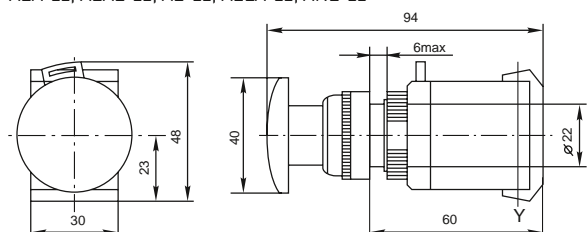

Переключатели VJ21 2P, VJ33 3P, BD21 2P, BD33 3P

Кнопки управления AEA-22, AEAL-22, AE-22, AELA-22, ANE-22