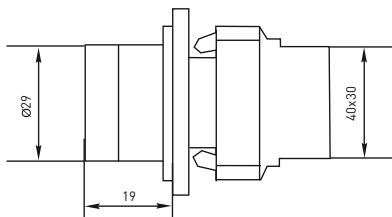

Габаритные и установочные размеры

Светосигнальная арматура AD16-22HS ED16-22

Светосигнальная арматура AD16-16S

Светосигнальная арматура BV

Кнопки управления SW2C-11 SW2C-10D

Кнопка управления ВА

Кнопки управления SW2C-MD SW2C-11MZ