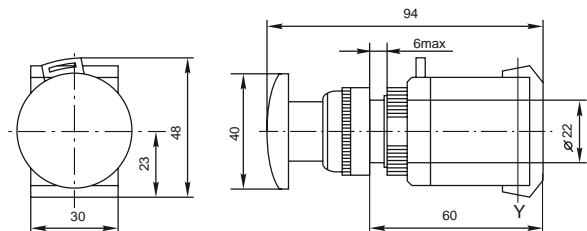

Переключатели ВJ21 2P, ВJ33 3P, BD21 2P, BD33 3P

Кнопки управления AEA-22, AEAL-22, AE-22, AELA-22, ANE-22