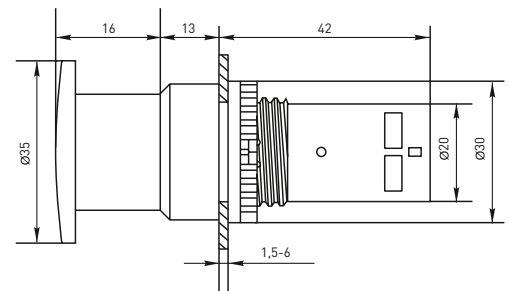

Габаритные и установочные размеры

Светосигнальная арматура AD16-22HS ED16-22

Светосигнальная арматура AD16-16S

Светосигнальная арматура BV

Кнопки управления SW2C-11 SW2C-10D

Кнопка управления ВА

Кнопки управления SW2C-MD SW2C-11MZ