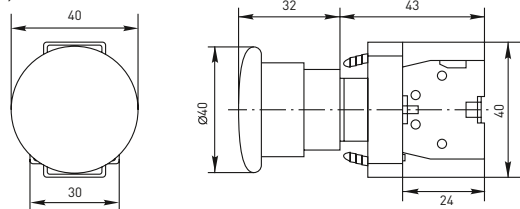

Кнопки управления BS542, BC42