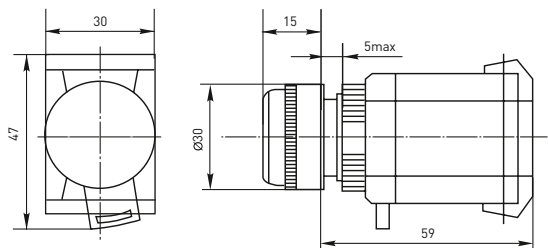

Кнопка управления ABLFS-22 Переключатель AKS-22