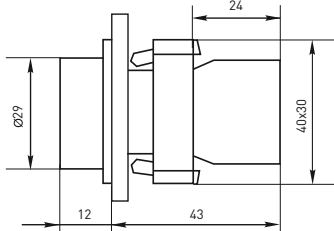

Габаритные и установочные размеры

Светосигнальная арматура AD16-22HS ED16-22

Светосигнальная арматура AD16-16S

Светосигнальная арматура BV

Кнопки управления SW2C-11 SW2C-10D

Кнопка управления ВА

Кнопки управления SW2C-MD SW2C-11MZ