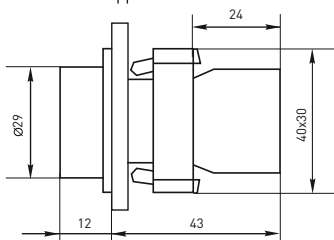

## Габаритные и установочные размеры

Светосигнальная арматура AD16-22HS ED16-22

Светосигнальная арматура AD16-16S

Светосигнальная арматура BV

Кнопки управления SW2C-11 SW2C-10D

Кнопка управления BA

Кнопки управления SW2C-MD SW2C-11MZ