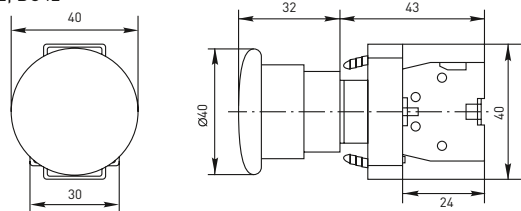

Кнопки управления BS542, BC42