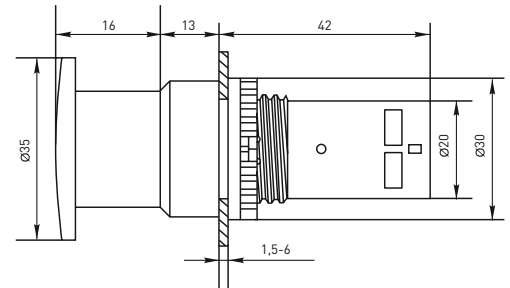

## Габаритные и установочные размеры

Светосигнальная арматура AD16-22HS ED16-22

Светосигнальная арматура AD16-16S

Светосигнальная арматура BV

Кнопки управления SW2C-11 SW2C-10D

Кнопка управления BA

Кнопки управления SW2C-MD SW2C-11MZ