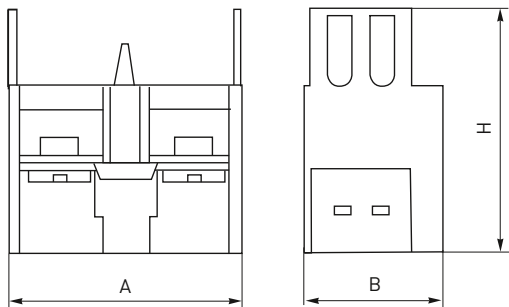

**ТЕХНИЧЕСКИЕ ХАРАКТЕРИСТИКИ**
**Габаритные и установочные размеры**

Дополнительный контакт NC

Параметры	Размеры, мм		
	A	B	H
NC бордовый	30	18,5	31
NO черный	30	18,5	31
XB-2 NC красный	40	15	24
XB-2 NO зеленый	40	15	24