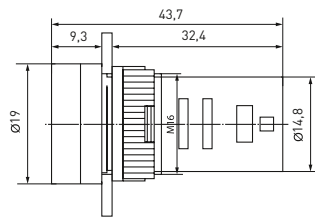

## Габаритные и установочные размеры

Светосигнальная арматура AD16-22HS ED16-22

Светосигнальная арматура AD16-16S

Светосигнальная арматура BV

Кнопки управления SW2C-11 SW2C-10D

Кнопка управления BA

Кнопки управления SW2C-MD SW2C-11MZ