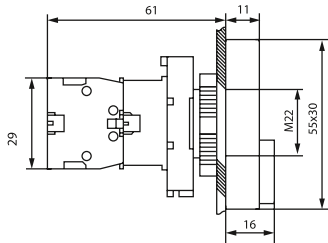

Переключатели SW2C-11X/2, SW2C-20X/3

Кнопка LAY5-BW8465