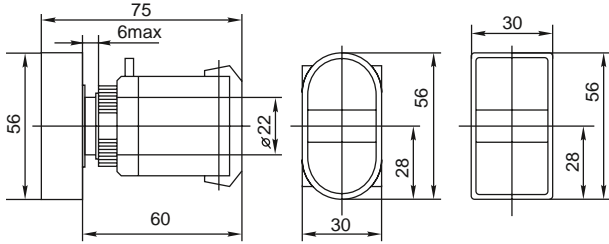

Кнопки управления APBB-22N, AS-22N

Кнопка управления LA32HN