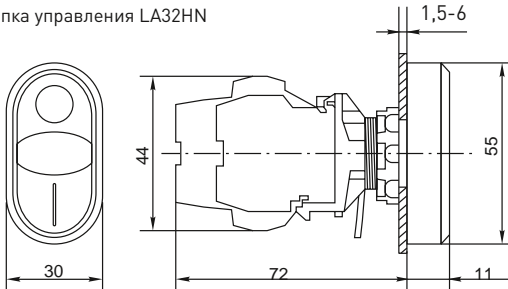

Кнопка LAY5-BW8465