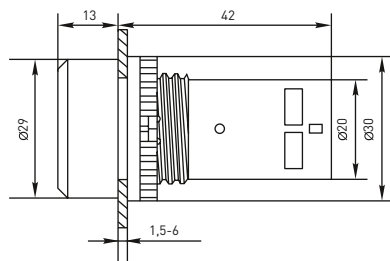

## Габаритные и установочные размеры

Светосигнальная арматура AD16-22HS ED16-22

Светосигнальная арматура AD16-16S

Светосигнальная арматура BV

Кнопки управления SW2C-11 SW2C-10D

Кнопка управления BA

Кнопки управления SW2C-MD SW2C-11MZ