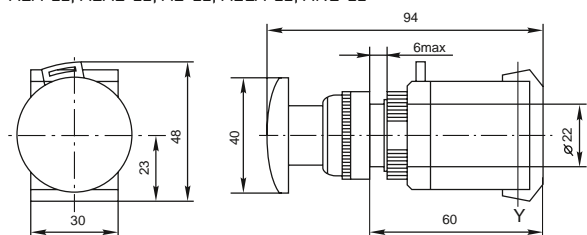

Переключатели VJ21 2P, VJ33 3P, BD21 2P, BD33 3P

Кнопки управления AEA-22, AEAL-22, AE-22, AELA-22, ANE-22