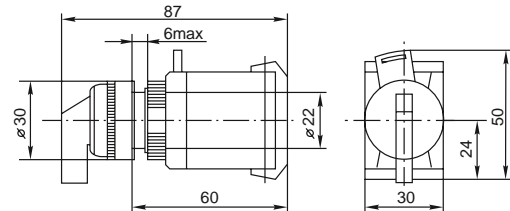

Переключатели ALC-22, ANLC-22

Переключатели ANC-22, AC-22