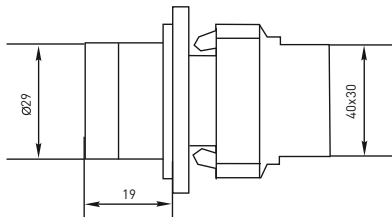

## Габаритные и установочные размеры

Светосигнальная арматура AD16-22HS ED16-22

Светосигнальная арматура AD16-16S

Светосигнальная арматура BV

Кнопки управления SW2C-11 SW2C-10D

Кнопка управления BA

Кнопки управления SW2C-MD SW2C-11MZ