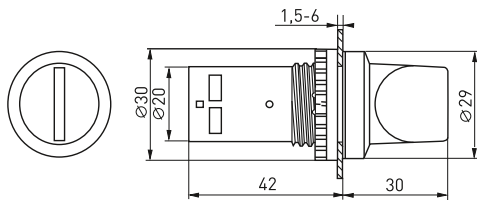

Переключатели SW2C-11X/2, SW2C-20X/3