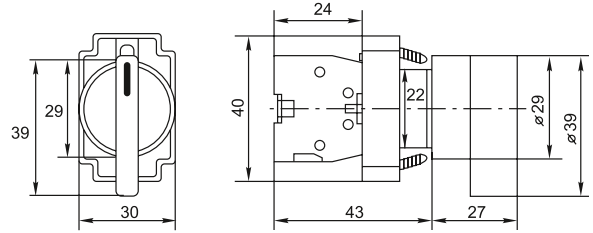

Переключатели VJ21 2P, VJ33 3P, BD21 2P, BD33 3P

Переключатели BG21 2P, BG3 3P, BG61 2P, BG73 3P