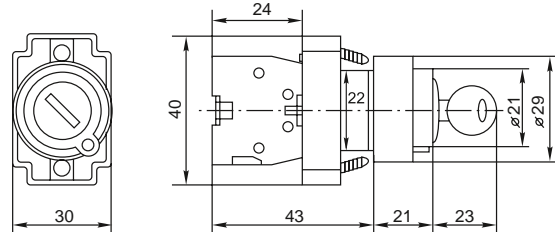

Переключатели BG21 2P, BG3 3P, BG61 2P, BG73 3P

Переключатели ALC-22, ANLC-22