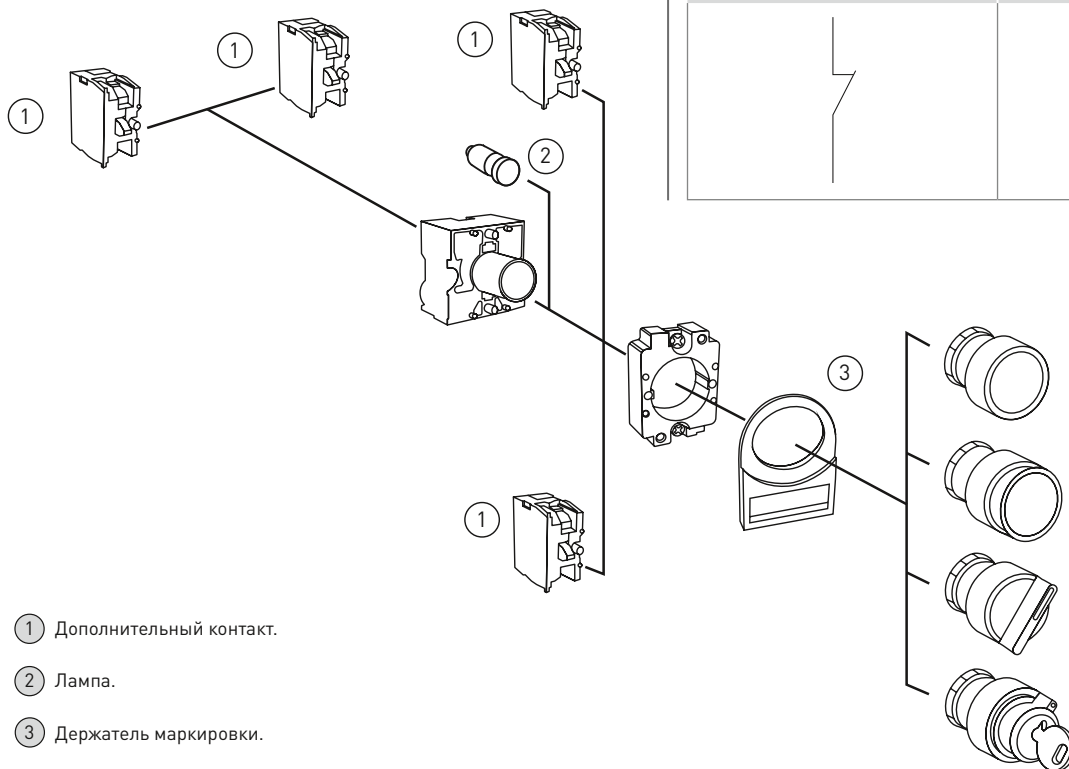

**ТЕХНИЧЕСКИЕ ХАРАКТЕРИСТИКИ**
**Габаритные и установочные размеры**

Дополнительный контакт NC

Параметры	Размеры, мм		
	A	B	H
NC бордовый	30	18,5	31
NO черный	30	18,5	31
XB-2 NC красный	40	15	24
XB-2 NO зеленый	40	15	24

Адаптер для установки на DIN-рейку

**Особенности эксплуатации и монтажа**

Схема сборки светосигнальной аппаратуры серии BA, BJ, BG, BD, BV, BS542, BC42 с металлическим основанием.

Защитный кожух для кнопок с крышкой для пломбировки