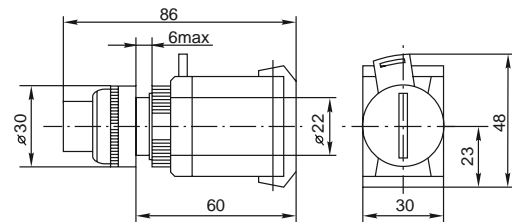

Переключатели ANC-22, AC-22

Потенциометр

Дополнительные устройства для кнопок и переключателей EKF PROxima

Изображение	Наименование	Особенности исполнения	Цвет	Номинальное напряжение, В	Масса нетто, кг	Артикул
	Лампа сменная неоновая BA9S EKF PROxima	Неон	Белый	220	0,003	la-220
				380		la-380
				24		la-24
	Лампа сменная светодиодная BA9S EKF PROxima	LED	Белый	230	0,003	BA9SA/W-220V
				24	0,003	BA9SA/W-24V
	Дополнительный контакт XB-2 NC EKF PROxima	Нормально закрытый (размыкающий)	Красный	-	0,012	pbn-xb-2-nc
	Дополнительный контакт XB-2 NO EKF PROxima	Нормально открытый (замыкающий)	Зеленый			pbn-xb-2-no
	Дополнительный контакт NC EKF PROxima	Нормально закрытый (размыкающий)	Бордовый			pbn-01-r
	Дополнительный контакт NO EKF PROxima	Нормально открытый (замыкающий)	Черный			pbn-02-b