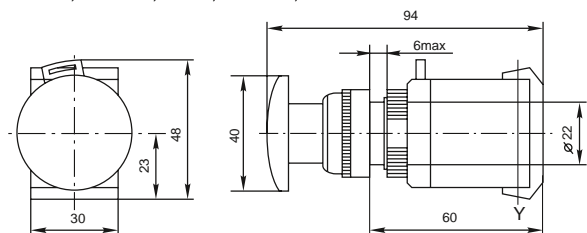

Переключатели VJ21 2P, VJ33 3P, BD21 2P, BD33 3P

Кнопки управления AEA-22, AEAL-22, AE-22, AELA-22, ANE-22