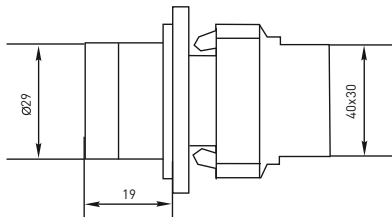

Габаритные и установочные размеры

Светосигнальная арматура AD16-22HS ED16-22

Светосигнальная арматура AD16-16S

Светосигнальная арматура BV

Кнопки управления SW2C-11 SW2C-10D

Кнопка управления BA

Кнопки управления SW2C-MD SW2C-11MZ