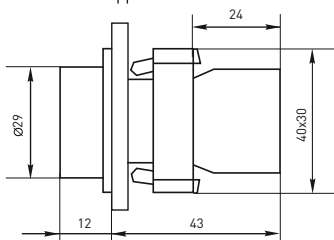

Габаритные и установочные размеры

Светосигнальная арматура AD16-22HS ED16-22

Светосигнальная арматура AD16-16S

Светосигнальная арматура BV

Кнопки управления SW2C-11 SW2C-10D

Кнопка управления BA

Кнопки управления SW2C-MD SW2C-11MZ