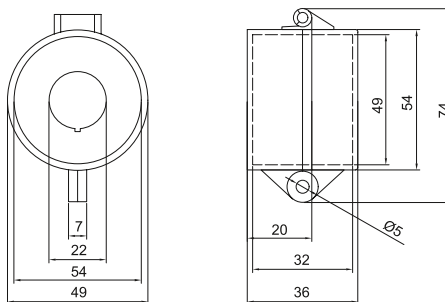

Защитный кожух для кнопок аварийной остановки С-образный