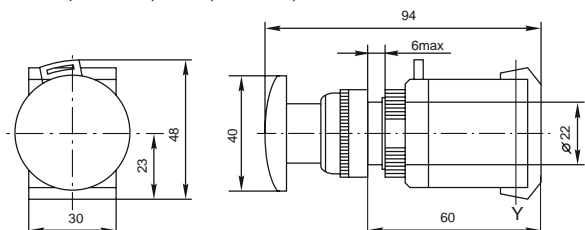

Кнопки управления AEA-22, AEAL-22, AE-22, AELA-22, ANE-22