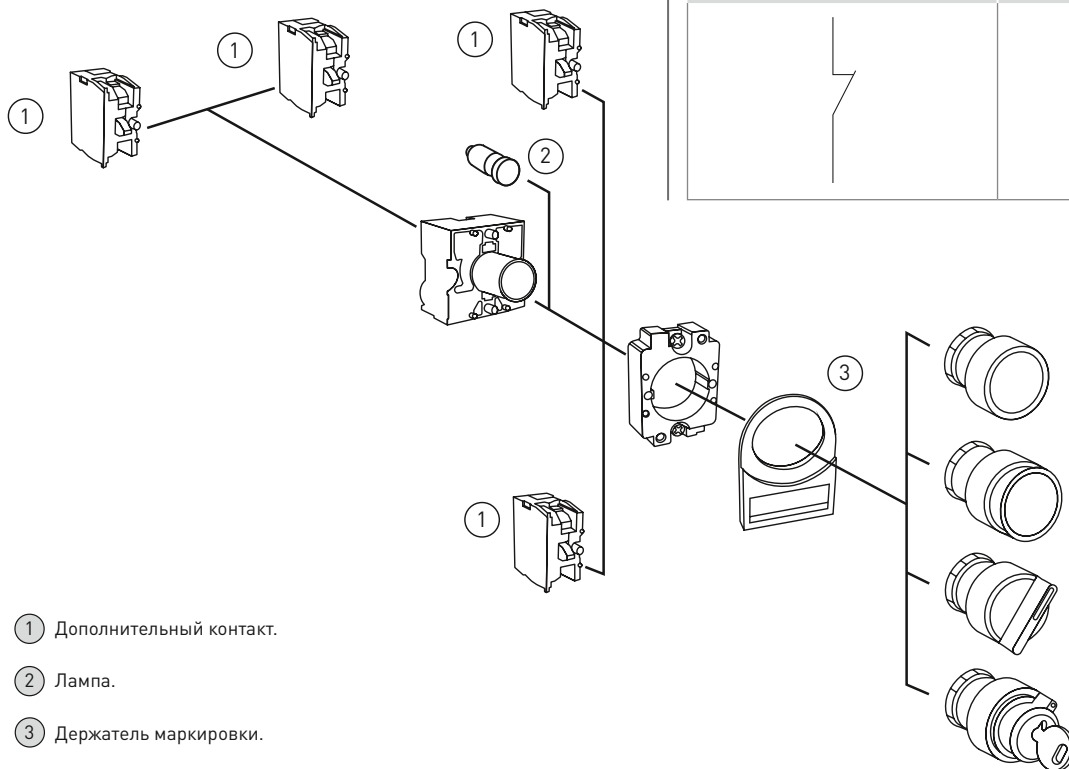

**ТЕХНИЧЕСКИЕ ХАРАКТЕРИСТИКИ**
**Габаритные и установочные размеры**

Дополнительный контакт NC

Параметры	Размеры, мм		
	A	B	H
NC бордовый	30	18,5	31
NO черный	30	18,5	31
XB-2 NC красный	40	15	24
XB-2 NO зеленый	40	15	24

Адаптер для установки на DIN-рейку

**Особенности эксплуатации и монтажа**

Схема сборки светосигнальной аппаратуры серии BA, BJ, BG, BD, BV, BS542, BC42 с металлическим основанием.

- ① Дополнительный контакт.
- ② Лампа.
- ③ Держатель маркировки.