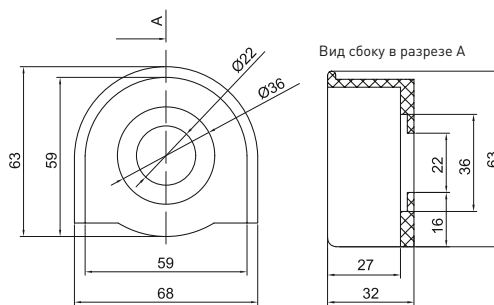

Защитный кожух для кнопок аварийной остановки П-образный