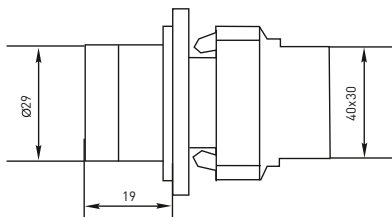

## Габаритные и установочные размеры

Светосигнальная арматура AD16-22HS ED16-22

Светосигнальная арматура AD16-16S

Светосигнальная арматура BV

Кнопки управления SW2C-11 SW2C-10D

Кнопка управления BA

Кнопки управления SW2C-MD SW2C-11MZ