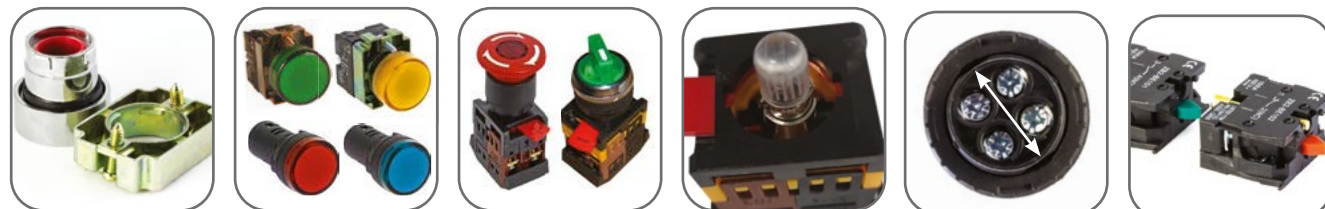

# КНОПКИ, КНОПОЧНЫЕ ПОСТЫ, ПЕРЕКЛЮЧАТЕЛИ, СВЕТОСИГНАЛЬНАЯ АРМАТУРА

# 9

Светосигнальная арматура, кнопки управления и переключатели EKF PROxima

Аппаратура управления предназначается для оперативного управления технологическим оборудованием и индикации состояния электрических цепей. Аппаратура применяется в электрических цепях переменного тока частотой 50/60 Гц с напряжением до 660 В и постоянным напряжением до 400 В; устанавливается, например, в постах кнопочных, вводно-распределительных устройствах, устройствах автоматического включения резерва, станциях управления электрическими приводами и т. п.

Универсальная разборная конструкция позволяет быстро монтировать изделия

Широкий ассортимент светосигнальной арматуры различных цветов, форм светофильтров, источников света, материалов и исполнения

Широкий ассортимент кнопок и переключателей различных цветов, количества и типа контактов, характера коммутации, материалов и исполнения ручек управления