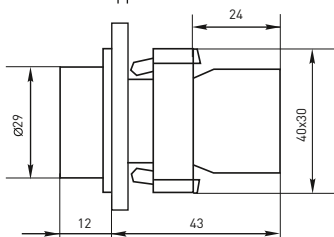

## Габаритные и установочные размеры

Светосигнальная арматура AD16-22HS ED16-22

Светосигнальная арматура AD16-16S

Светосигнальная арматура BV

Кнопки управления SW2C-11 SW2C-10D

Кнопка управления BA

Кнопки управления SW2C-MD SW2C-11MZ