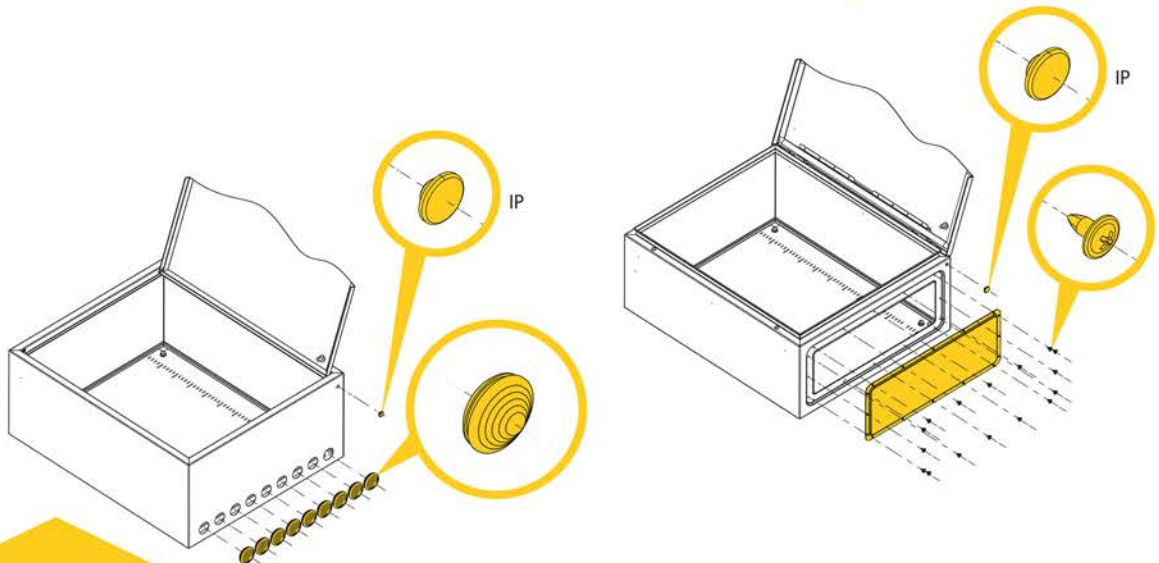

ИНСТРУКЦИЯ ПО МОНТАЖУ ЩИТОВ С МОНТАЖНОЙ ПАНЕЛЬЮ (ЩМП) / INSTALLATION INSTRUCTIONS FOR PANELS WITH MOUNTING PLATE

ОТЛИЧИТЕЛЬНЫЕ ХАРАКТЕРИСТИКИ
серий /
DISTINGUISHING CHARACTERISTICS
of the series

1

Установка монтажной панели / Installation of the mounting plate

2

Заземление дверей / Door grounding

3

Установка кабельного фланца и сохранение высокого уровня IP / Installing the cable flange and maintaining a high IP level

ДЛЯ СЕРИЙ / FOR SERIES

TITAN 5 **TITAN 7**

ДЛЯ СЕРИИ / FOR SERIES

5

Монтаж к стене и установка зацепа /
Mounting to the wall and grip installation

6

Монтаж к столбу /
Mounting to the pole

* — не входит в стандартную комплектацию / is not included in the standard package