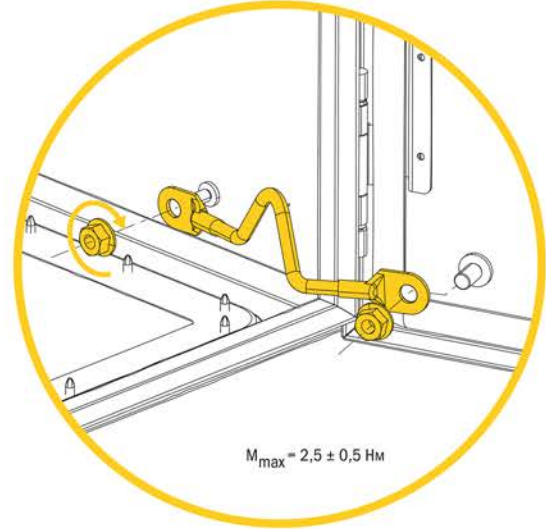

ИНСТРУКЦИЯ ПО МОНТАЖУ ЩИТОВ С МОНТАЖНОЙ ПАНЕЛЬЮ (ЩМП) / INSTALLATION INSTRUCTIONS FOR PANELS WITH MOUNTING PLATE

ОТЛИЧИТЕЛЬНЫЕ ХАРАКТЕРИСТИКИ
серий /
DISTINGUISHING CHARACTERISTICS
of the series

1

Установка монтажной панели / Installation of the mounting plate

2

Заземление дверей / Door grounding

3

Установка кабельного фланца и сохранение высокого уровня IP / Installing the cable flange and maintaining a high IP level

ДЛЯ СЕРИЙ / FOR SERIES

TITAN 5 **TITAN 7**

ДЛЯ СЕРИИ / FOR SERIES

ГАБАРИТНЫЙ РЯД / DIMENSIONS