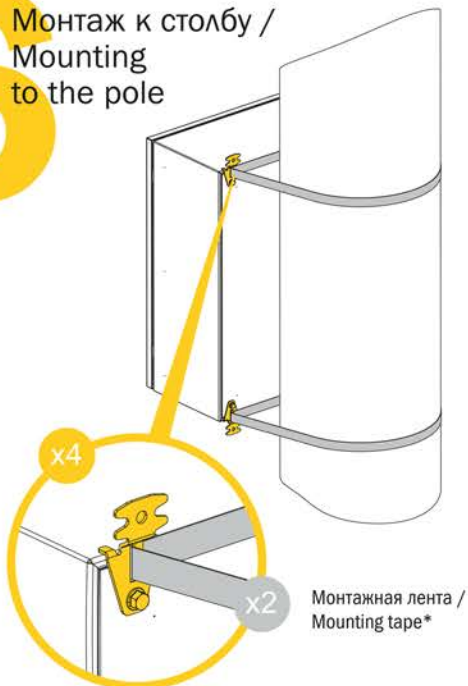

TITAN 3

4.1

Демонтаж и перенавеска
дверей / Dismantling and
re-hanging doors

ДЛЯ СЕРИИ /
FOR SERIES
TITAN 3 IP31

4.2

Демонтаж и перенавеска
дверей / Dismantling and
re-hanging doors

ДЛЯ СЕРИЙ / FOR SERIES
TITAN 3 IP54 **TITAN 5** **TITAN 7**

5

Монтаж к стене и установка зацепа /
Mounting to the wall and grip installation

6

Монтаж к столбу /
Mounting to the pole

* — не входит в стандартную комплектацию / is not included in the standard package

ГАБАРИТНЫЙ РЯД / DIMENSIONS