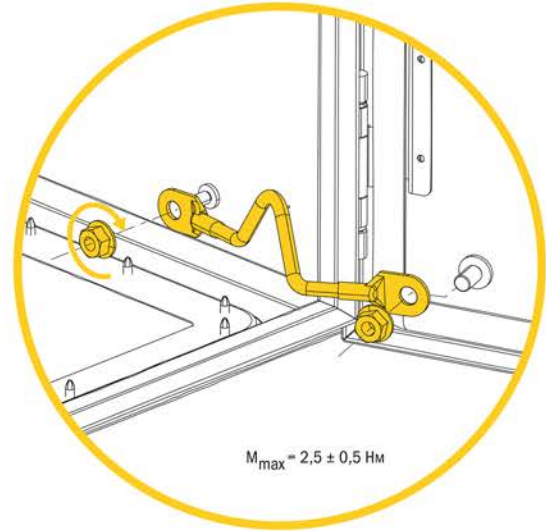

ИНСТРУКЦИЯ ПО МОНТАЖУ ЩИТОВ С МОНТАЖНОЙ ПАНЕЛЬЮ (ЩМП) / INSTALLATION INSTRUCTIONS FOR PANELS WITH MOUNTING PLATE

ОТЛИЧИТЕЛЬНЫЕ ХАРАКТЕРИСТИКИ
серий /
DISTINGUISHING CHARACTERISTICS
of the series

1

Установка монтажной панели / Installation of the mounting plate

2

Заземление дверей / Door grounding

3

Установка кабельного фланца и сохранение высокого уровня IP / Installing the cable flange and maintaining a high IP level

ДЛЯ СЕРИЙ / FOR SERIES

TITAN 5 **TITAN 7**

ДЛЯ СЕРИИ / FOR SERIES

ГАБАРИТНЫЙ РЯД / DIMENSIONS