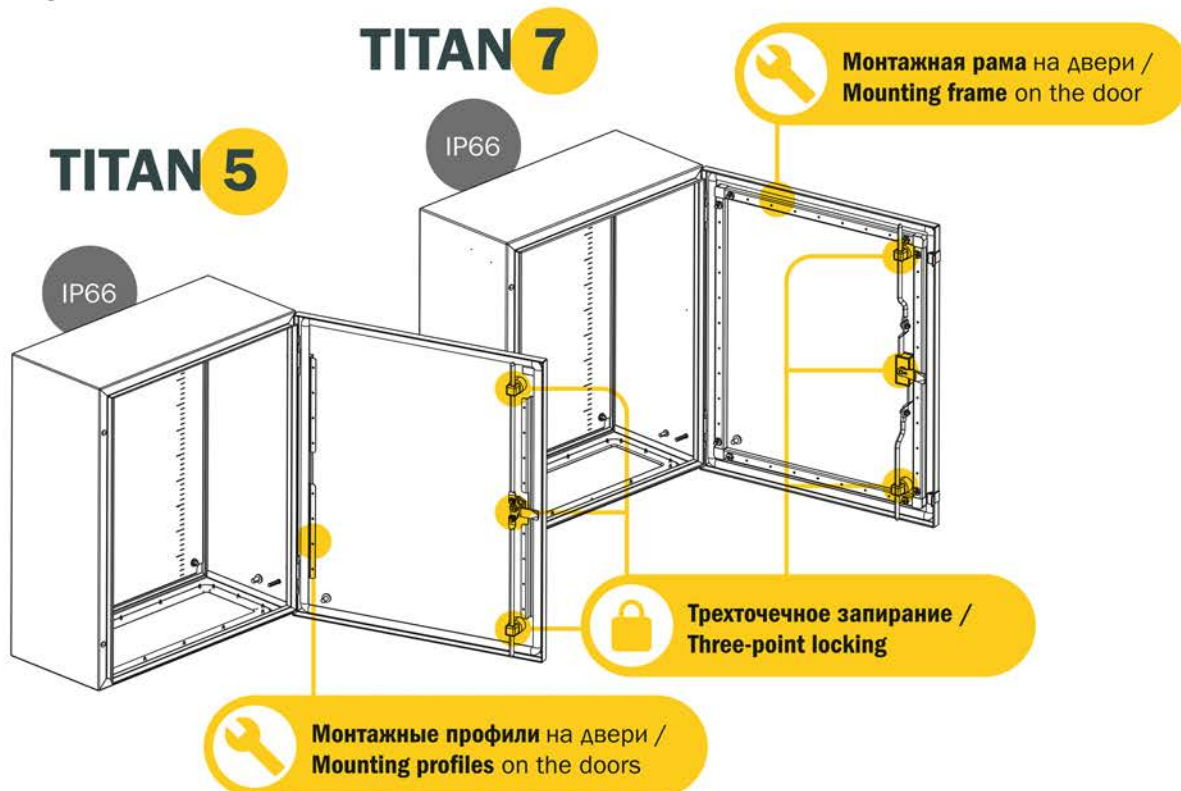

ИНСТРУКЦИЯ ПО МОНТАЖУ ЩИТОВ С МОНТАЖНОЙ ПАНЕЛЬЮ (ЩМП) / INSTALLATION INSTRUCTIONS FOR PANELS WITH MOUNTING PLATE

ОТЛИЧИТЕЛЬНЫЕ ХАРАКТЕРИСТИКИ
серий /
DISTINGUISHING CHARACTERISTICS
of the series

1

Установка монтажной панели / Installation of the mounting plate

2

Заземление дверей / Door grounding

3

Установка кабельного фланца и сохранение высокого уровня IP / Installing the cable flange and maintaining a high IP level

ДЛЯ СЕРИЙ / FOR SERIES

TITAN 5 **TITAN 7**

ДЛЯ СЕРИИ / FOR SERIES

ГАБАРИТНЫЙ РЯД / DIMENSIONS