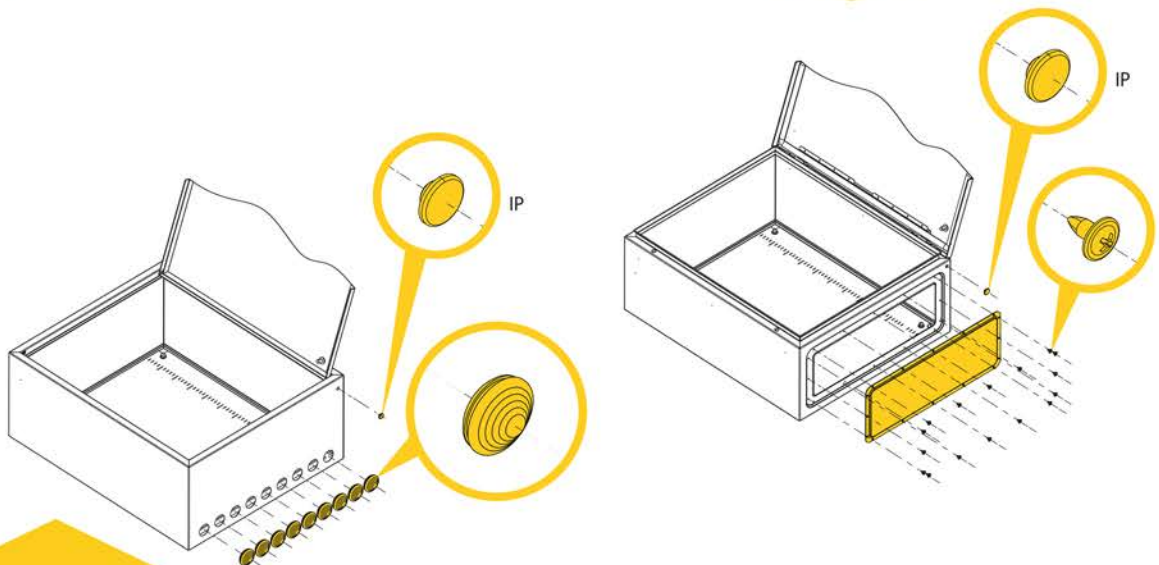

ИНСТРУКЦИЯ ПО МОНТАЖУ ЩИТОВ С МОНТАЖНОЙ ПАНЕЛЬЮ (ЩМП) / INSTALLATION INSTRUCTIONS FOR PANELS WITH MOUNTING PLATE

ОТЛИЧИТЕЛЬНЫЕ ХАРАКТЕРИСТИКИ
серий /
DISTINGUISHING CHARACTERISTICS
of the series

1

Установка монтажной панели / Installation of the mounting plate

2

Заземление дверей / Door grounding

3

Установка кабельного фланца и сохранение высокого уровня IP / Installing the cable flange and maintaining a high IP level

ДЛЯ СЕРИЙ / FOR SERIES

TITAN 5 **TITAN 7**

ДЛЯ СЕРИИ / FOR SERIES

TITAN 3

4.1

Демонтаж и перенавеска
дверей / Dismantling and
re-hanging doors

ДЛЯ СЕРИИ /
FOR SERIES
TITAN 3 IP31

4.2

Демонтаж и перенавеска
дверей / Dismantling and
re-hanging doors

ДЛЯ СЕРИЙ / FOR SERIES
TITAN 3 IP54 **TITAN 5** **TITAN 7**

5

Монтаж к стене и установка зацепа /
Mounting to the wall and grip installation

6

Монтаж к столбу /
Mounting to the pole

* — не входит в стандартную комплектацию / is not included in the standard package