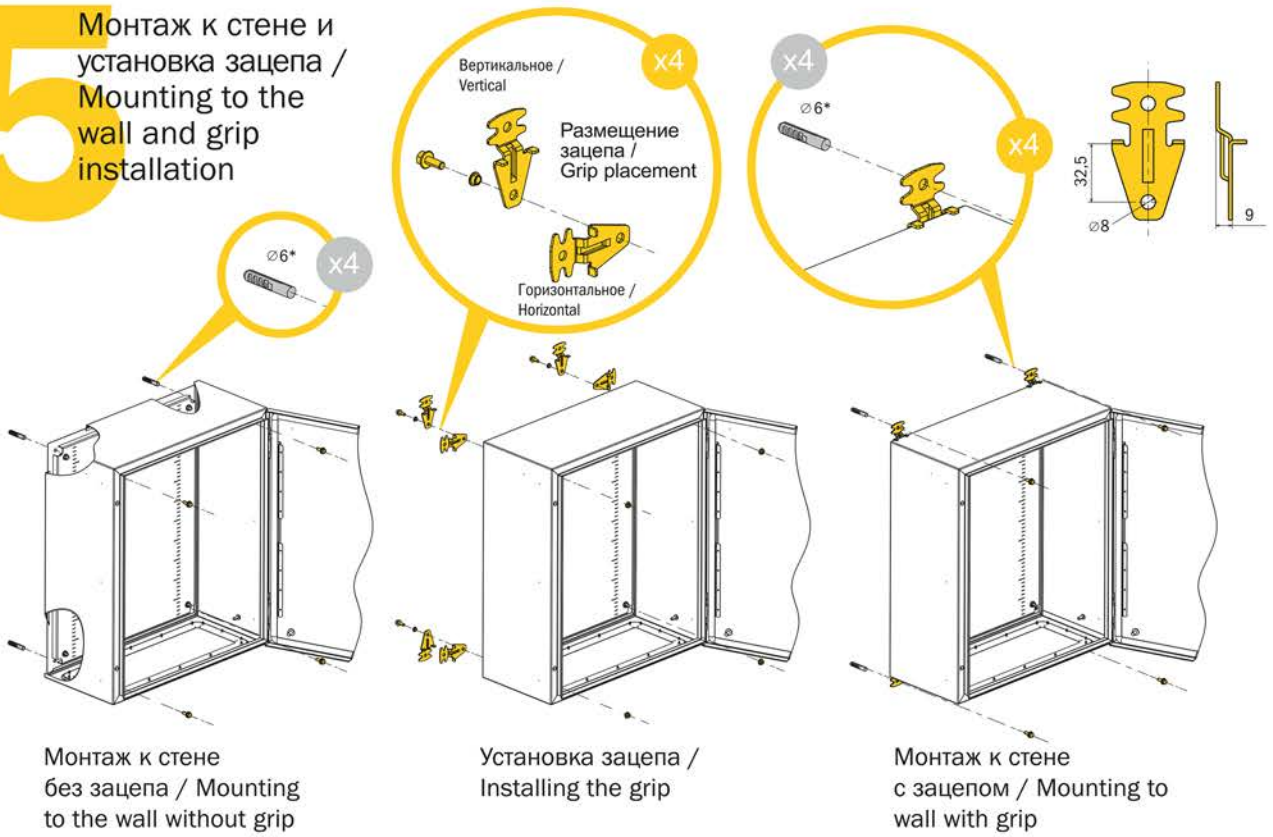

ИНСТРУКЦИЯ ПО МОНТАЖУ ЩИТОВ С МОНТАЖНОЙ ПАНЕЛЬЮ (ЩМП) / INSTALLATION INSTRUCTIONS FOR PANELS WITH MOUNTING PLATE

ОТЛИЧИТЕЛЬНЫЕ ХАРАКТЕРИСТИКИ
серий /
DISTINGUISHING CHARACTERISTICS
of the series

1

Установка монтажной панели / Installation of the mounting plate

TITAN 3

4.1

Демонтаж и перенавеска
дверей / Dismantling and
re-hanging doors

ДЛЯ СЕРИИ /
FOR SERIES
TITAN 3 IP31

4.2

Демонтаж и перенавеска
дверей / Dismantling and
re-hanging doors

ДЛЯ СЕРИЙ / FOR SERIES
TITAN 3 IP54 **TITAN 5** **TITAN 7**

5

Монтаж к стене и установка зацепа /
Mounting to the wall and grip installation

6

Монтаж к столбу /
Mounting to the pole

* — не входит в стандартную комплектацию / is not included in the standard package

ГАБАРИТНЫЙ РЯД / DIMENSIONS