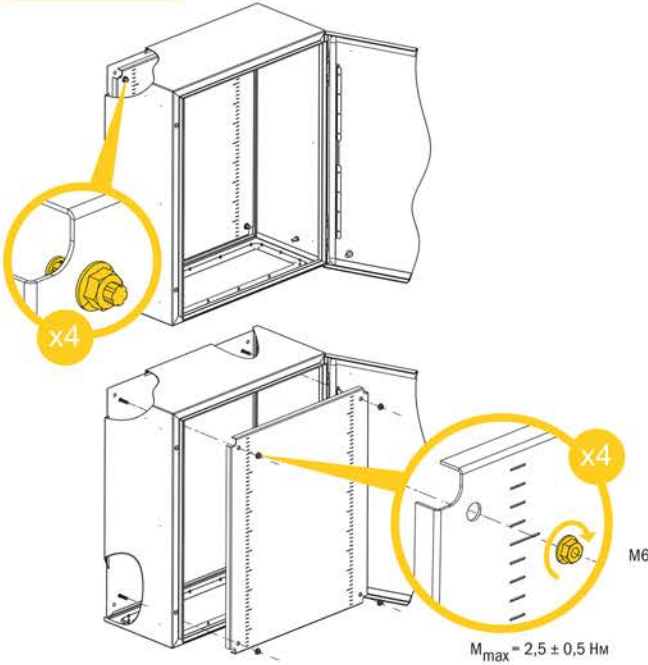

ИНСТРУКЦИЯ ПО МОНТАЖУ ЩИТОВ С МОНТАЖНОЙ ПАНЕЛЬЮ (ЩМП) / INSTALLATION INSTRUCTIONS FOR PANELS WITH MOUNTING PLATE

ОТЛИЧИТЕЛЬНЫЕ ХАРАКТЕРИСТИКИ
серий /
DISTINGUISHING CHARACTERISTICS
of the series

1

Установка монтажной панели / Installation of the mounting plate

2

Заземление дверей / Door grounding

3

Установка кабельного фланца и сохранение высокого уровня IP / Installing the cable flange and maintaining a high IP level

ДЛЯ СЕРИЙ / FOR SERIES

TITAN 5 **TITAN 7**

ДЛЯ СЕРИИ / FOR SERIES

ГАБАРИТНЫЙ РЯД / DIMENSIONS