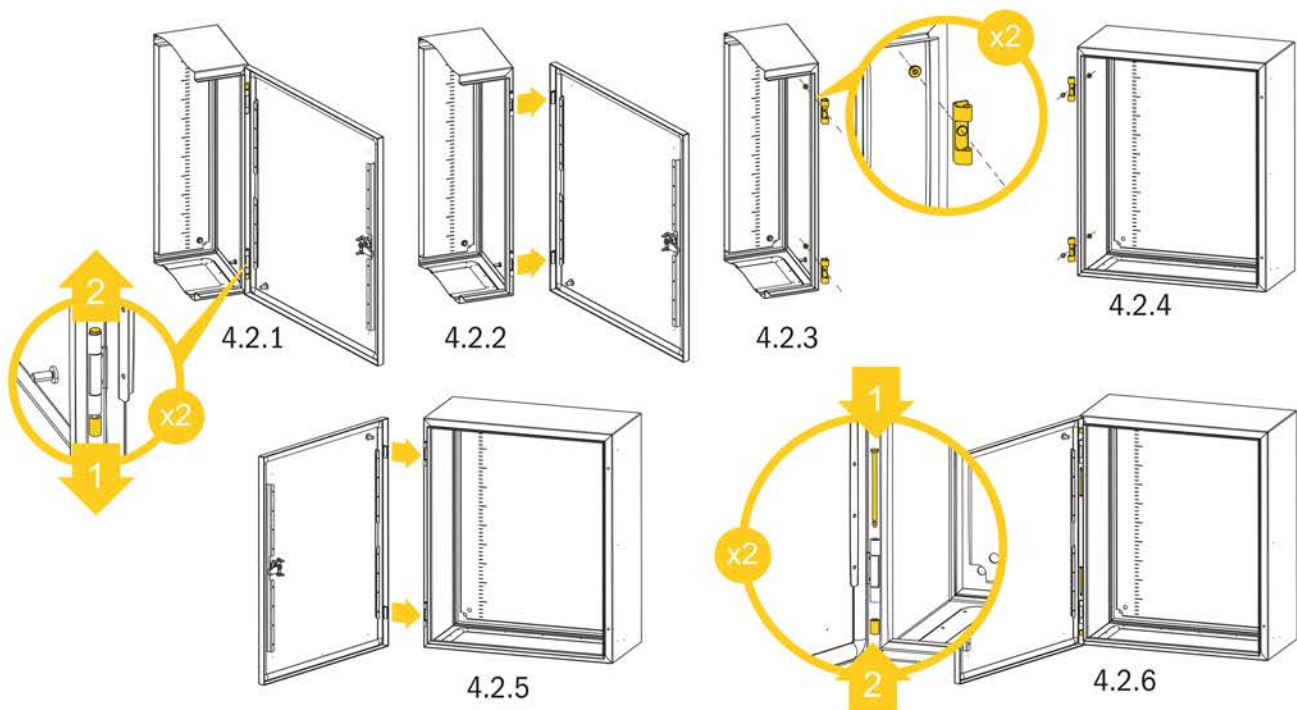

TITAN 3

4.1

Демонтаж и перенавеска
дверей / Dismantling and
re-hanging doors

ДЛЯ СЕРИИ /
FOR SERIES
TITAN 3 IP31

4.2

Демонтаж и перенавеска
дверей / Dismantling and
re-hanging doors

ДЛЯ СЕРИЙ / FOR SERIES
TITAN 3 IP54 **TITAN 5** **TITAN 7**

5

Монтаж к стене и установка зацепа /
Mounting to the wall and grip installation

6

Монтаж к столбу /
Mounting to the pole

* — не входит в стандартную комплектацию / is not included in the standard package

ГАБАРИТНЫЙ РЯД / DIMENSIONS