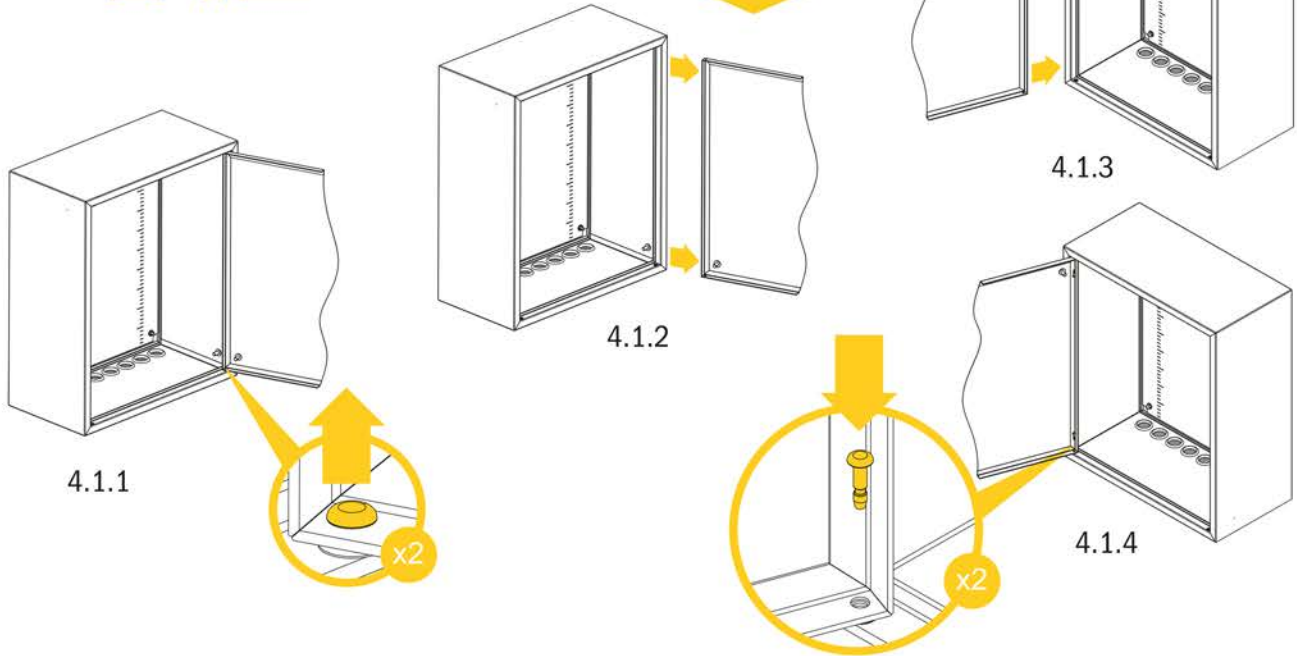

4.1

Демонтаж и перенавеска
дверей / Dismantling and
re-hanging doors

ДЛЯ СЕРИИ /
FOR SERIES
TITAN 3 IP31