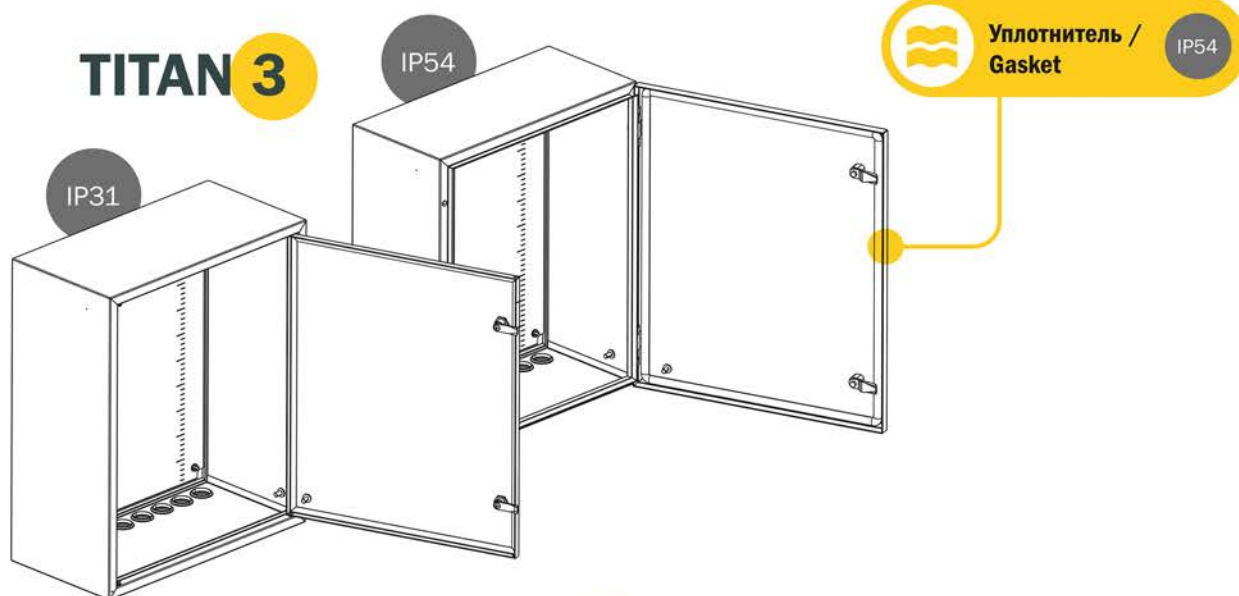

ИНСТРУКЦИЯ ПО МОНТАЖУ ЩИТОВ С МОНТАЖНОЙ ПАНЕЛЬЮ (ЩМП) / INSTALLATION INSTRUCTIONS FOR PANELS WITH MOUNTING PLATE

ОТЛИЧИТЕЛЬНЫЕ ХАРАКТЕРИСТИКИ
серий /
DISTINGUISHING CHARACTERISTICS
of the series

1

Установка монтажной панели / Installation of the mounting plate

2

Заземление дверей / Door grounding

3

Установка кабельного фланца и сохранение высокого уровня IP / Installing the cable flange and maintaining a high IP level

ДЛЯ СЕРИЙ / FOR SERIES

TITAN 5 **TITAN 7**

ДЛЯ СЕРИИ / FOR SERIES