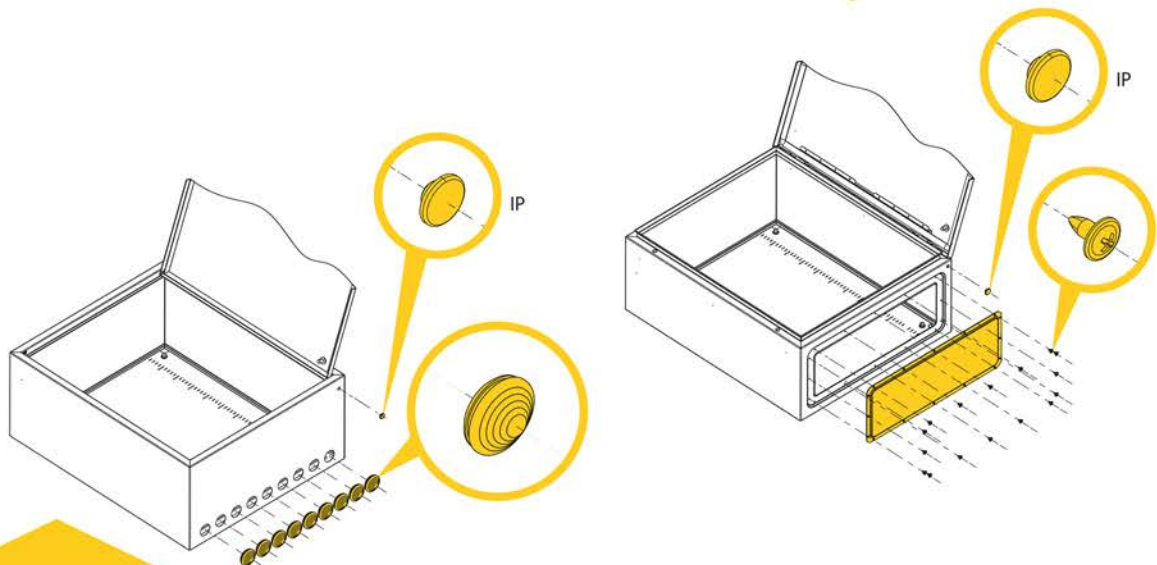

## ИНСТРУКЦИЯ ПО МОНТАЖУ ЩИТОВ С МОНТАЖНОЙ ПАНЕЛЬЮ (ЩМП) / INSTALLATION INSTRUCTIONS FOR PANELS WITH MOUNTING PLATE

**ОТЛИЧИТЕЛЬНЫЕ ХАРАКТЕРИСТИКИ**  
серий /  
**DISTINGUISHING CHARACTERISTICS**  
of the series

# 1

Установка монтажной панели / Installation of the mounting plate

# 2

Заземление дверей / Door grounding

# 3

Установка кабельного фланца и сохранение высокого уровня IP / Installing the cable flange and maintaining a high IP level

ДЛЯ СЕРИЙ / FOR SERIES

**TITAN 5** **TITAN 7**

ДЛЯ СЕРИИ / FOR SERIES

**TITAN 3**