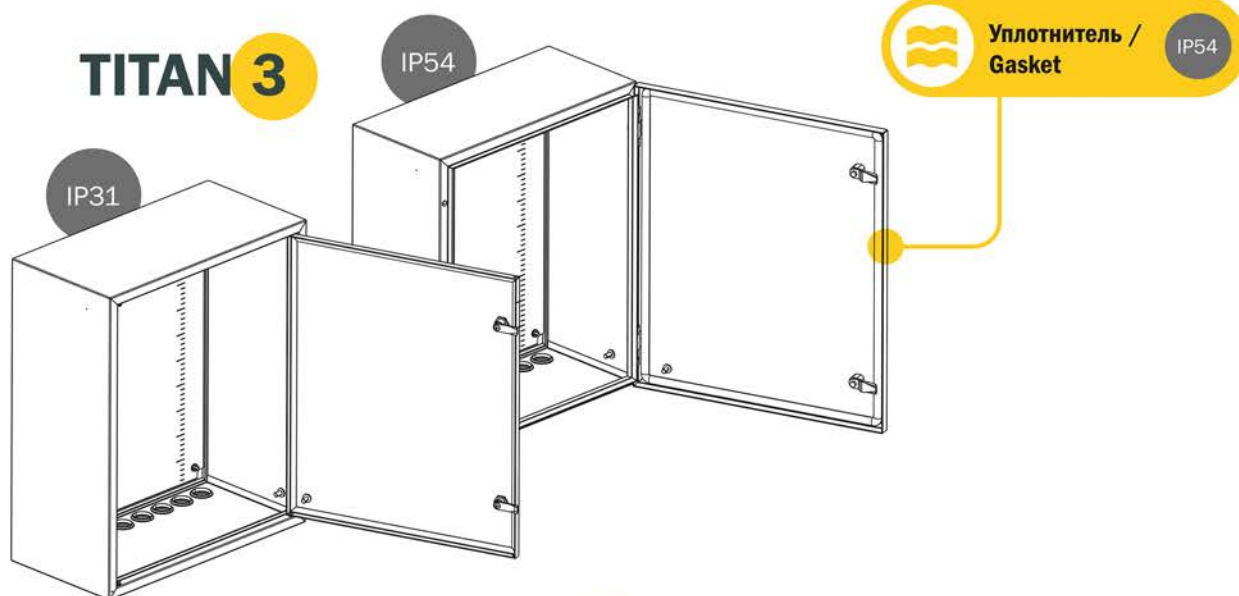

## ИНСТРУКЦИЯ ПО МОНТАЖУ ЩИТОВ С МОНТАЖНОЙ ПАНЕЛЬЮ (ЩМП) / INSTALLATION INSTRUCTIONS FOR PANELS WITH MOUNTING PLATE

**ОТЛИЧИТЕЛЬНЫЕ ХАРАКТЕРИСТИКИ**  
серий /  
**DISTINGUISHING CHARACTERISTICS**  
of the series

# 1

Установка монтажной панели / Installation of the mounting plate