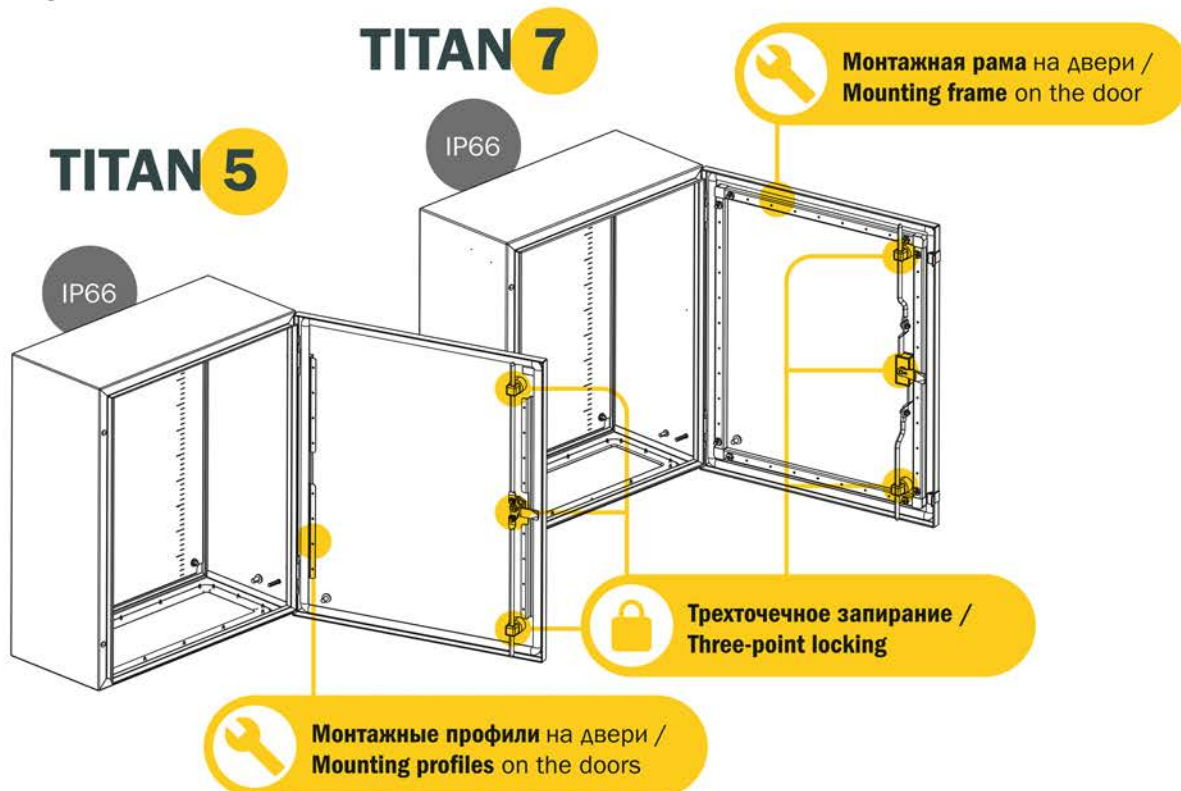

## ИНСТРУКЦИЯ ПО МОНТАЖУ ЩИТОВ С МОНТАЖНОЙ ПАНЕЛЬЮ (ЩМП) / INSTALLATION INSTRUCTIONS FOR PANELS WITH MOUNTING PLATE

**ОТЛИЧИТЕЛЬНЫЕ ХАРАКТЕРИСТИКИ**  
серий /  
**DISTINGUISHING CHARACTERISTICS**  
of the series

# 1

Установка монтажной панели / Installation of the mounting plate

## ГАБАРИТНЫЙ РЯД / DIMENSIONS