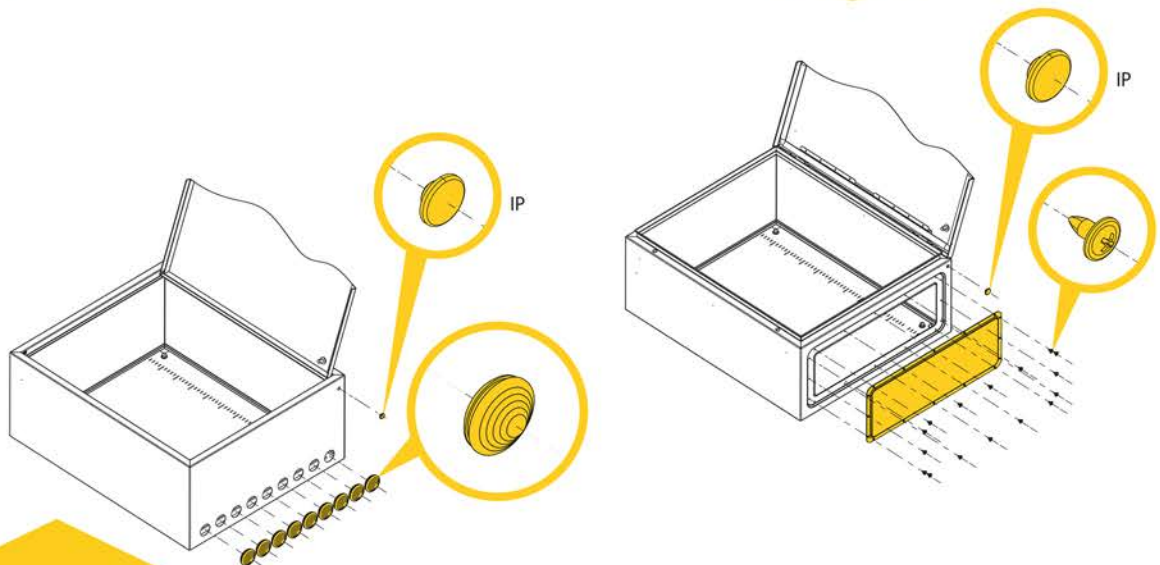

ИНСТРУКЦИЯ ПО МОНТАЖУ ЩИТОВ С МОНТАЖНОЙ ПАНЕЛЬЮ (ЩМП) / INSTALLATION INSTRUCTIONS FOR PANELS WITH MOUNTING PLATE

ОТЛИЧИТЕЛЬНЫЕ ХАРАКТЕРИСТИКИ
серий /
DISTINGUISHING CHARACTERISTICS
of the series

1

Установка монтажной панели / Installation of the mounting plate

2

Заземление дверей / Door grounding

3

Установка кабельного фланца и сохранение высокого уровня IP / Installing the cable flange and maintaining a high IP level

ДЛЯ СЕРИЙ / FOR SERIES

TITAN 5 **TITAN 7**

ДЛЯ СЕРИИ / FOR SERIES

5

Монтаж к стене и установка зацепа /
Mounting to the wall and grip installation

6

Монтаж к столбу /
Mounting to the pole

* — не входит в стандартную комплектацию / is not included in the standard package