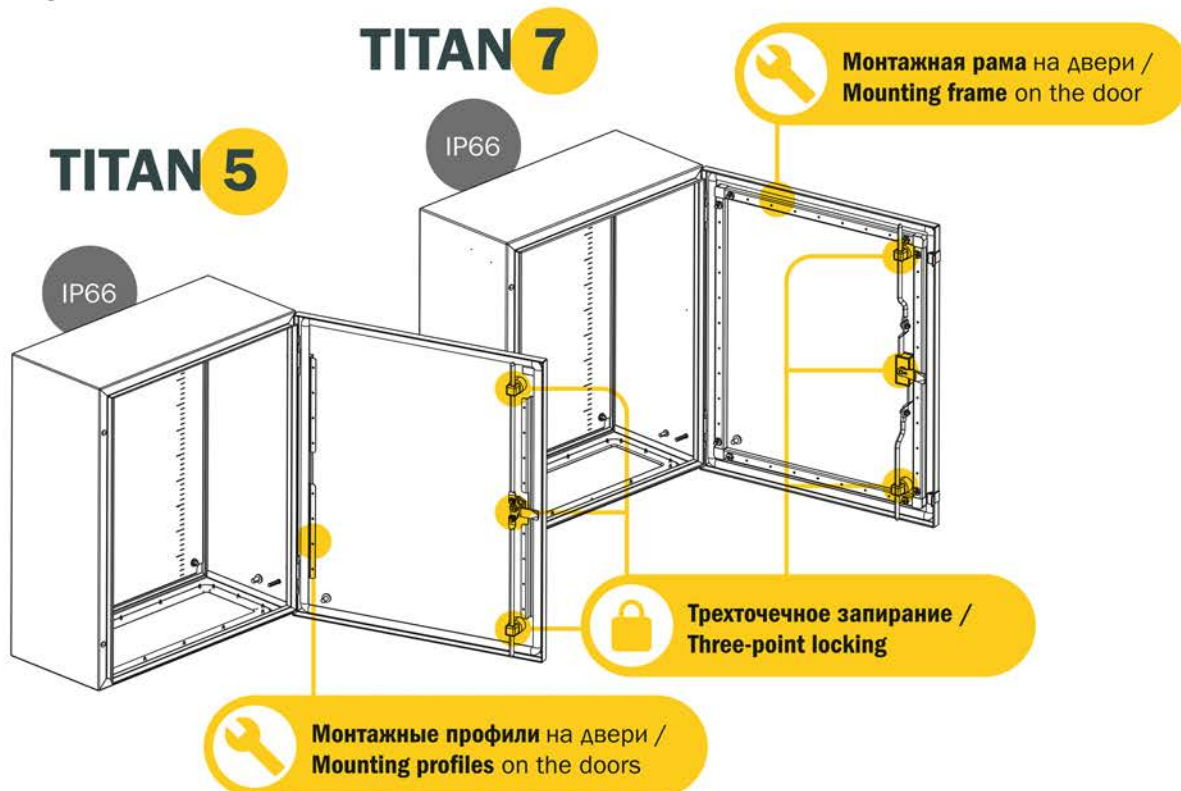

ИНСТРУКЦИЯ ПО МОНТАЖУ ЩИТОВ С МОНТАЖНОЙ ПАНЕЛЬЮ (ЩМП) / INSTALLATION INSTRUCTIONS FOR PANELS WITH MOUNTING PLATE

ОТЛИЧИТЕЛЬНЫЕ ХАРАКТЕРИСТИКИ
серий /
DISTINGUISHING CHARACTERISTICS
of the series

1

Установка монтажной панели / Installation of the mounting plate

2

Заземление дверей / Door grounding

3

Установка кабельного фланца и сохранение высокого уровня IP / Installing the cable flange and maintaining a high IP level

ДЛЯ СЕРИЙ / FOR SERIES

TITAN 5 **TITAN 7**

ДЛЯ СЕРИИ / FOR SERIES

5

Монтаж к стене и установка зацепа /
Mounting to the wall and grip installation

6

Монтаж к столбу /
Mounting to the pole

ГАБАРИТНЫЙ РЯД / DIMENSIONS

* — не входит в стандартную комплектацию / is not included in the standard package