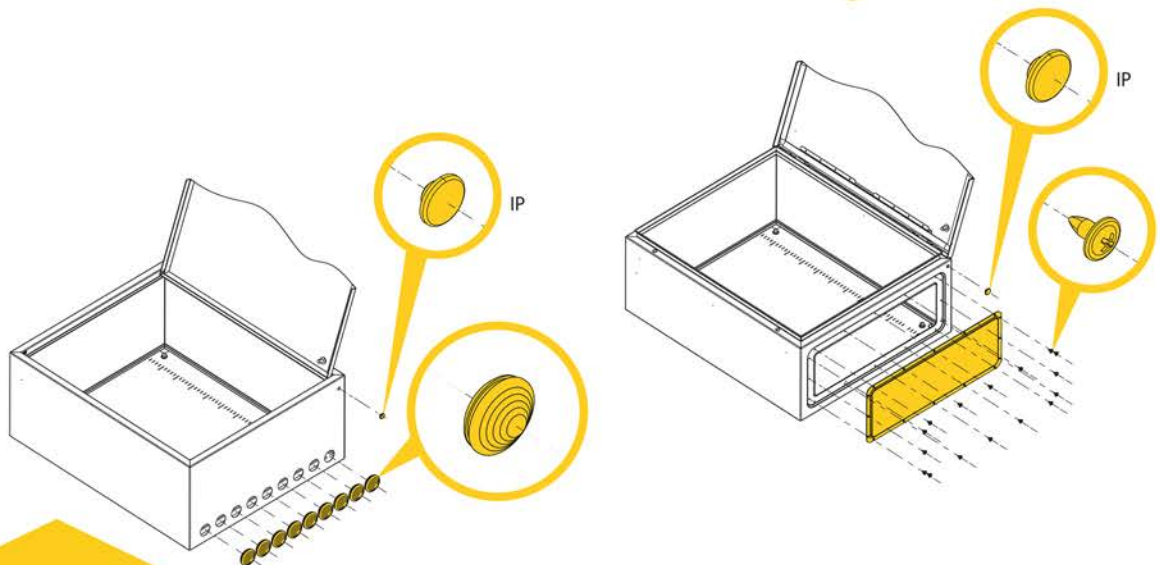

ИНСТРУКЦИЯ ПО МОНТАЖУ ЩИТОВ С МОНТАЖНОЙ ПАНЕЛЬЮ (ЩМП) / INSTALLATION INSTRUCTIONS FOR PANELS WITH MOUNTING PLATE

ОТЛИЧИТЕЛЬНЫЕ ХАРАКТЕРИСТИКИ
серий /
DISTINGUISHING CHARACTERISTICS
of the series

1

Установка монтажной панели / Installation of the mounting plate

2

Заземление дверей / Door grounding

3

Установка кабельного фланца и сохранение высокого уровня IP / Installing the cable flange and maintaining a high IP level

ДЛЯ СЕРИЙ / FOR SERIES

TITAN 5 **TITAN 7**

ДЛЯ СЕРИИ / FOR SERIES

TITAN 3

4.1

Демонтаж и перенавеска
дверей / Dismantling and
re-hanging doors

ДЛЯ СЕРИИ /
FOR SERIES
TITAN 3 IP31

4.2

Демонтаж и перенавеска
дверей / Dismantling and
re-hanging doors

ДЛЯ СЕРИЙ / FOR SERIES
TITAN 3 IP54 **TITAN 5** **TITAN 7**

5

Монтаж к стене и установка зацепа /
Mounting to the wall and grip installation

6

Монтаж к столбу /
Mounting to the pole

ГАБАРИТНЫЙ РЯД / DIMENSIONS

* — не входит в стандартную комплектацию / is not included in the standard package