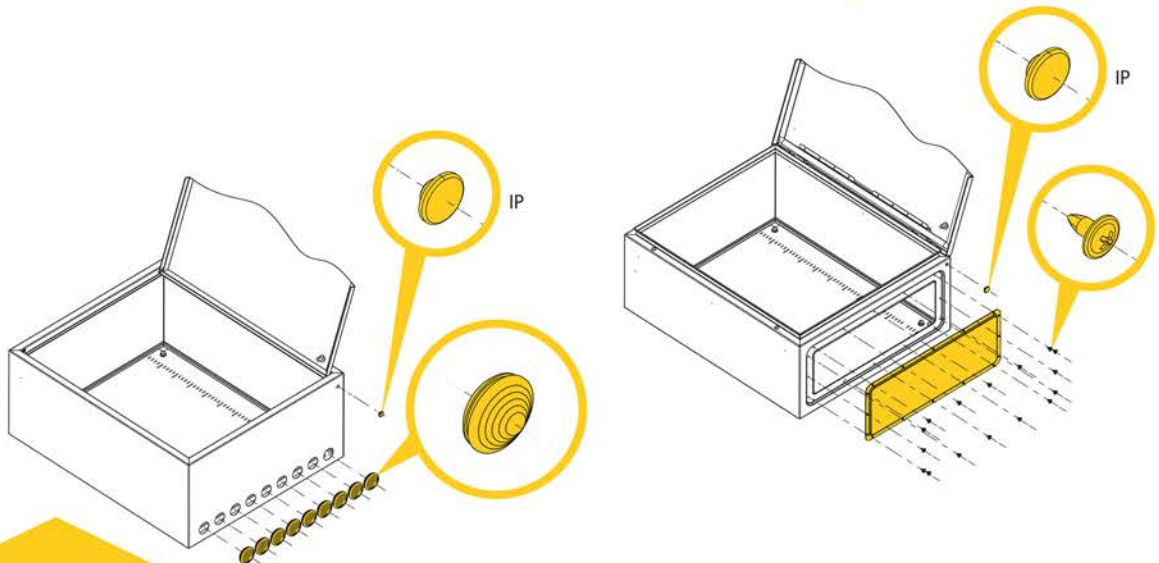

## ИНСТРУКЦИЯ ПО МОНТАЖУ ЩИТОВ С МОНТАЖНОЙ ПАНЕЛЬЮ (ЩМП) / INSTALLATION INSTRUCTIONS FOR PANELS WITH MOUNTING PLATE

**ОТЛИЧИТЕЛЬНЫЕ ХАРАКТЕРИСТИКИ**  
серий /  
**DISTINGUISHING CHARACTERISTICS**  
of the series

# 1

Установка монтажной панели / Installation of the mounting plate

# 2

Заземление дверей / Door grounding

# 3

Установка кабельного фланца и сохранение высокого уровня IP / Installing the cable flange and maintaining a high IP level

ДЛЯ СЕРИЙ / FOR SERIES

**TITAN 5** **TITAN 7**

ДЛЯ СЕРИИ / FOR SERIES

**TITAN 3**