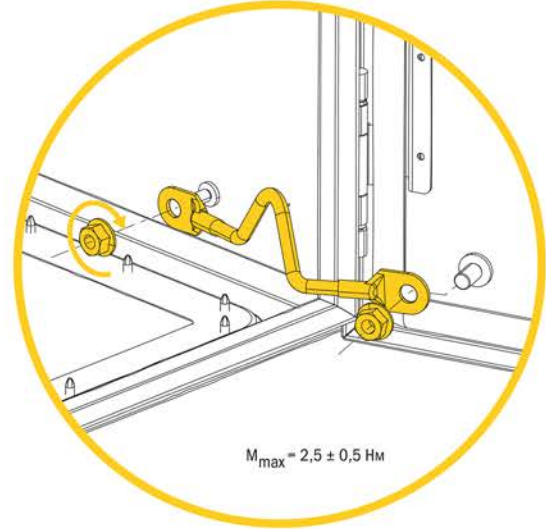

2

Заземление дверей / Door grounding