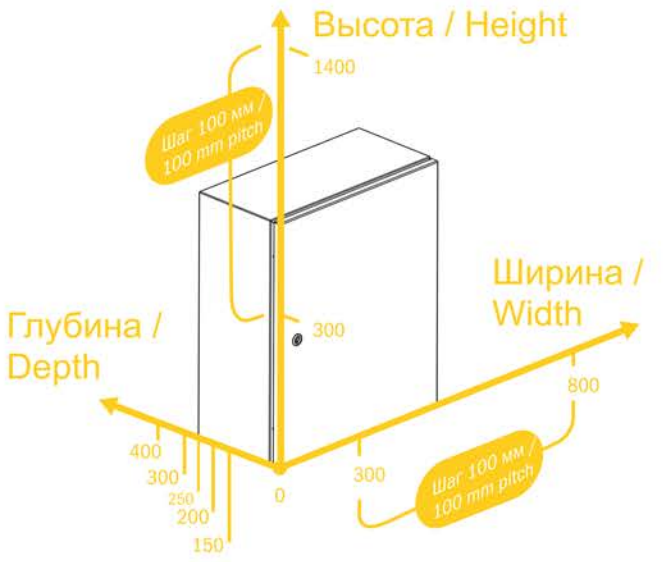

5

Монтаж к стене и установка зацепа /
Mounting to the wall and grip installation

6

Монтаж к столбу /
Mounting to the pole

ГАБАРИТНЫЙ РЯД / DIMENSIONS

* — не входит в стандартную комплектацию / is not included in the standard package