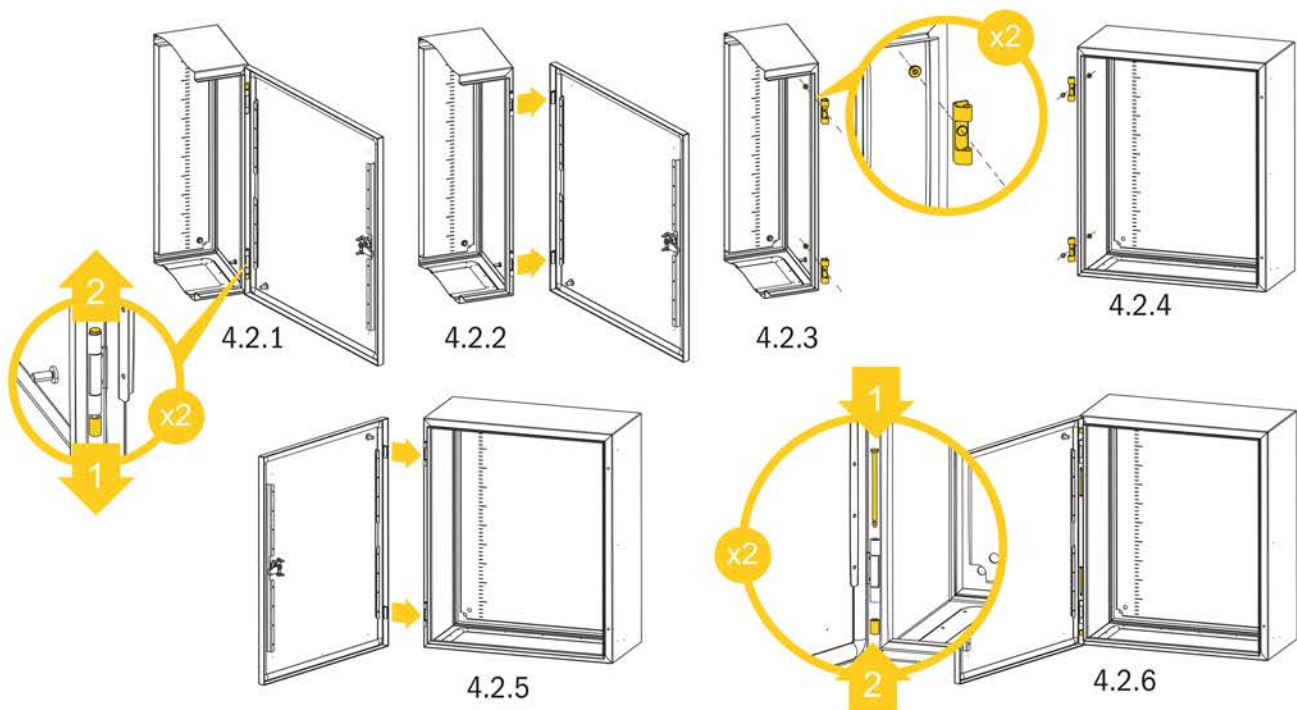

TITAN 3

4.1

Демонтаж и перенавеска
дверей / Dismantling and
re-hanging doors

ДЛЯ СЕРИИ /
FOR SERIES
TITAN 3 IP31

4.2

Демонтаж и перенавеска
дверей / Dismantling and
re-hanging doors

ДЛЯ СЕРИЙ / FOR SERIES
TITAN 3 IP54 **TITAN 5** **TITAN 7**

5

Монтаж к стене и установка зацепа /
Mounting to the wall and grip installation

6

Монтаж к столбу /
Mounting to the pole

ГАБАРИТНЫЙ РЯД / DIMENSIONS

* — не входит в стандартную комплектацию / is not included in the standard package