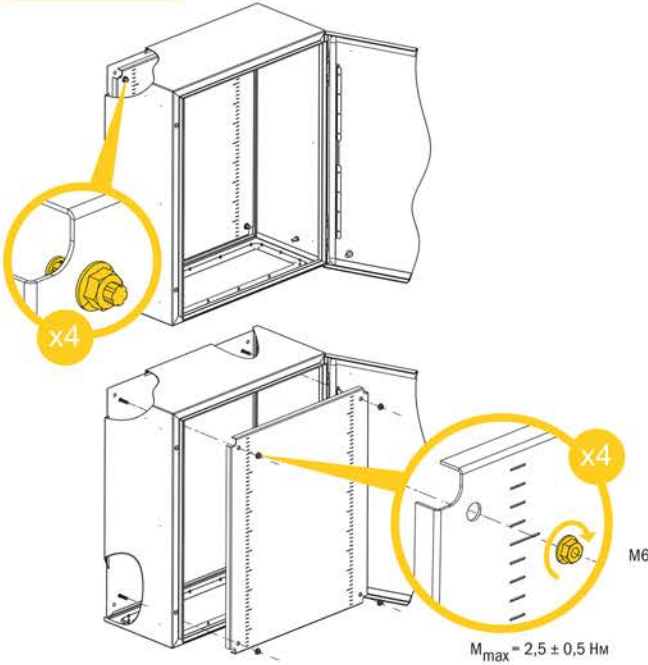

ИНСТРУКЦИЯ ПО МОНТАЖУ ЩИТОВ С МОНТАЖНОЙ ПАНЕЛЬЮ (ЩМП) / INSTALLATION INSTRUCTIONS FOR PANELS WITH MOUNTING PLATE

ОТЛИЧИТЕЛЬНЫЕ ХАРАКТЕРИСТИКИ
серий /
DISTINGUISHING CHARACTERISTICS
of the series

1

Установка монтажной панели / Installation of the mounting plate

2

Заземление дверей / Door grounding

3

Установка кабельного фланца и сохранение высокого уровня IP / Installing the cable flange and maintaining a high IP level

ДЛЯ СЕРИЙ / FOR SERIES

TITAN 5 **TITAN 7**

ДЛЯ СЕРИИ / FOR SERIES

5

Монтаж к стене и установка зацепа /
Mounting to the wall and grip installation

6

Монтаж к столбу /
Mounting to the pole

ГАБАРИТНЫЙ РЯД / DIMENSIONS

* — не входит в стандартную комплектацию / is not included in the standard package