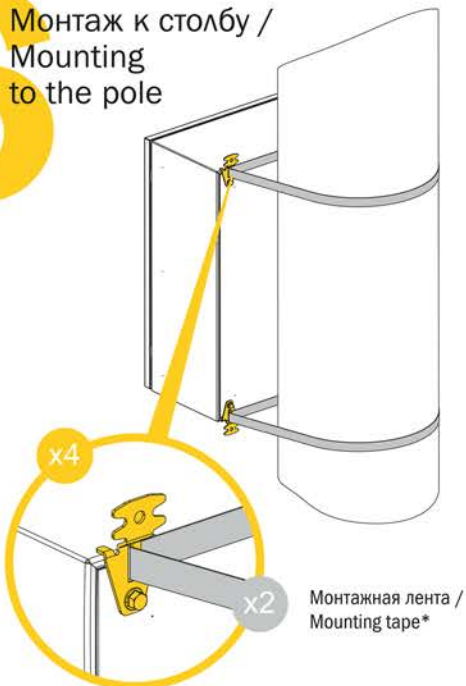

TITAN 3

4.1

Демонтаж и перенавеска
дверей / Dismantling and
re-hanging doors

ДЛЯ СЕРИИ /
FOR SERIES
TITAN 3 IP31

4.2

Демонтаж и перенавеска
дверей / Dismantling and
re-hanging doors

ДЛЯ СЕРИЙ / FOR SERIES
TITAN 3 IP54 **TITAN 5** **TITAN 7**

5

Монтаж к стене и установка зацепа /
Mounting to the wall and grip installation

6

Монтаж к столбу /
Mounting to the pole

ГАБАРИТНЫЙ РЯД / DIMENSIONS

* — не входит в стандартную комплектацию / is not included in the standard package