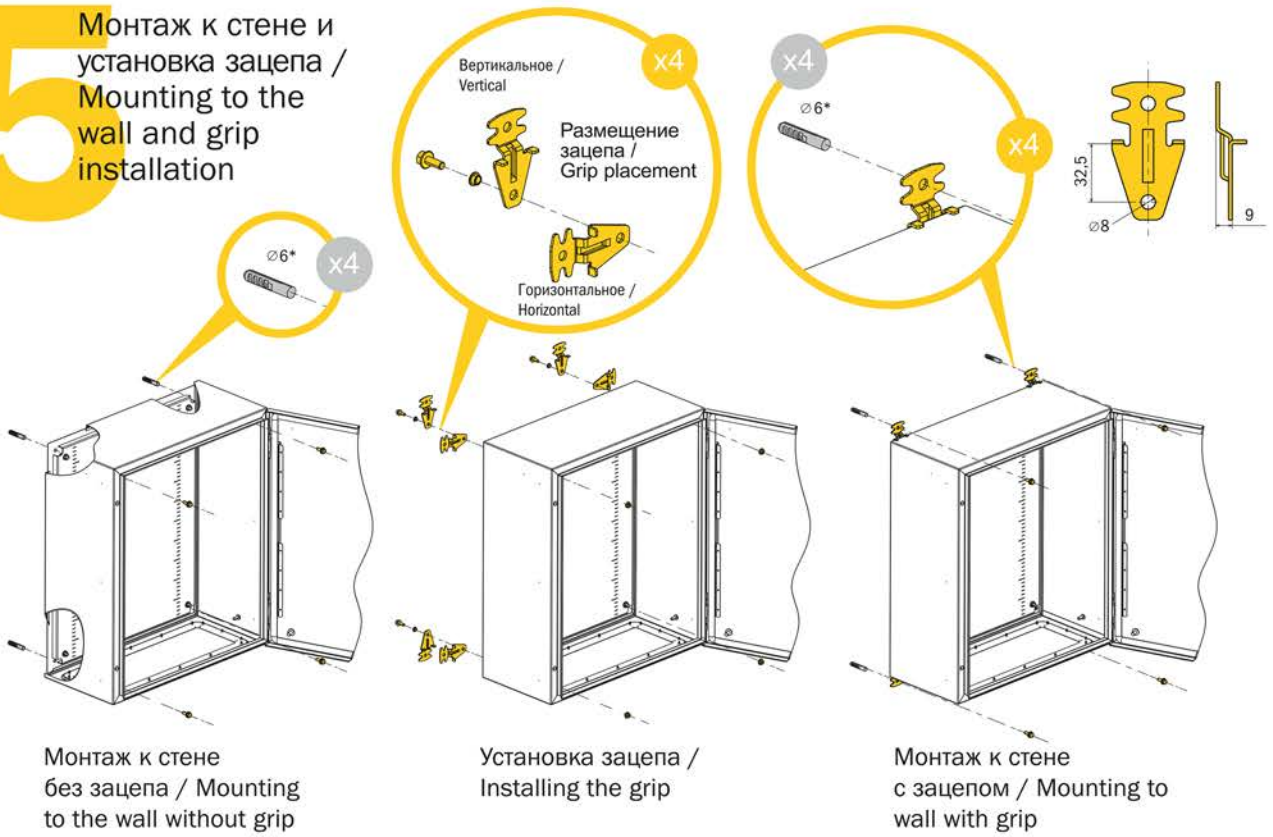

ИНСТРУКЦИЯ ПО МОНТАЖУ ЩИТОВ С МОНТАЖНОЙ ПАНЕЛЬЮ (ЩМП) / INSTALLATION INSTRUCTIONS FOR PANELS WITH MOUNTING PLATE

ОТЛИЧИТЕЛЬНЫЕ ХАРАКТЕРИСТИКИ
серий /
DISTINGUISHING CHARACTERISTICS
of the series

1

Установка монтажной панели / Installation of the mounting plate

2

Заземление дверей / Door grounding

3

Установка кабельного фланца и сохранение высокого уровня IP / Installing the cable flange and maintaining a high IP level

ДЛЯ СЕРИЙ / FOR SERIES

TITAN 5 **TITAN 7**

ДЛЯ СЕРИИ / FOR SERIES

TITAN 3

4.1

Демонтаж и перенавеска
дверей / Dismantling and
re-hanging doors

ДЛЯ СЕРИИ /
FOR SERIES
TITAN 3 IP31

4.2

Демонтаж и перенавеска
дверей / Dismantling and
re-hanging doors

ДЛЯ СЕРИЙ / FOR SERIES
TITAN 3 IP54 **TITAN 5** **TITAN 7**

5

Монтаж к стене и установка зацепа /
Mounting to the wall and grip installation

6

Монтаж к столбу /
Mounting to the pole

ГАБАРИТНЫЙ РЯД / DIMENSIONS

* — не входит в стандартную комплектацию / is not included in the standard package