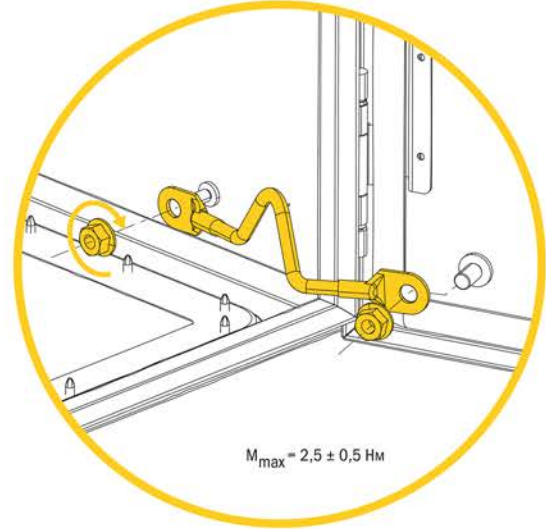

ИНСТРУКЦИЯ ПО МОНТАЖУ ЩИТОВ С МОНТАЖНОЙ ПАНЕЛЬЮ (ЩМП) / INSTALLATION INSTRUCTIONS FOR PANELS WITH MOUNTING PLATE

ОТЛИЧИТЕЛЬНЫЕ ХАРАКТЕРИСТИКИ
серий /
DISTINGUISHING CHARACTERISTICS
of the series

1

Установка монтажной панели / Installation of the mounting plate

2

Заземление дверей / Door grounding

3

Установка кабельного фланца и сохранение высокого уровня IP / Installing the cable flange and maintaining a high IP level

ДЛЯ СЕРИЙ / FOR SERIES

TITAN 5 **TITAN 7**

ДЛЯ СЕРИИ / FOR SERIES

5

Монтаж к стене и установка зацепа /
Mounting to the wall and grip installation

6

Монтаж к столбу /
Mounting to the pole

ГАБАРИТНЫЙ РЯД / DIMENSIONS

* — не входит в стандартную комплектацию / is not included in the standard package