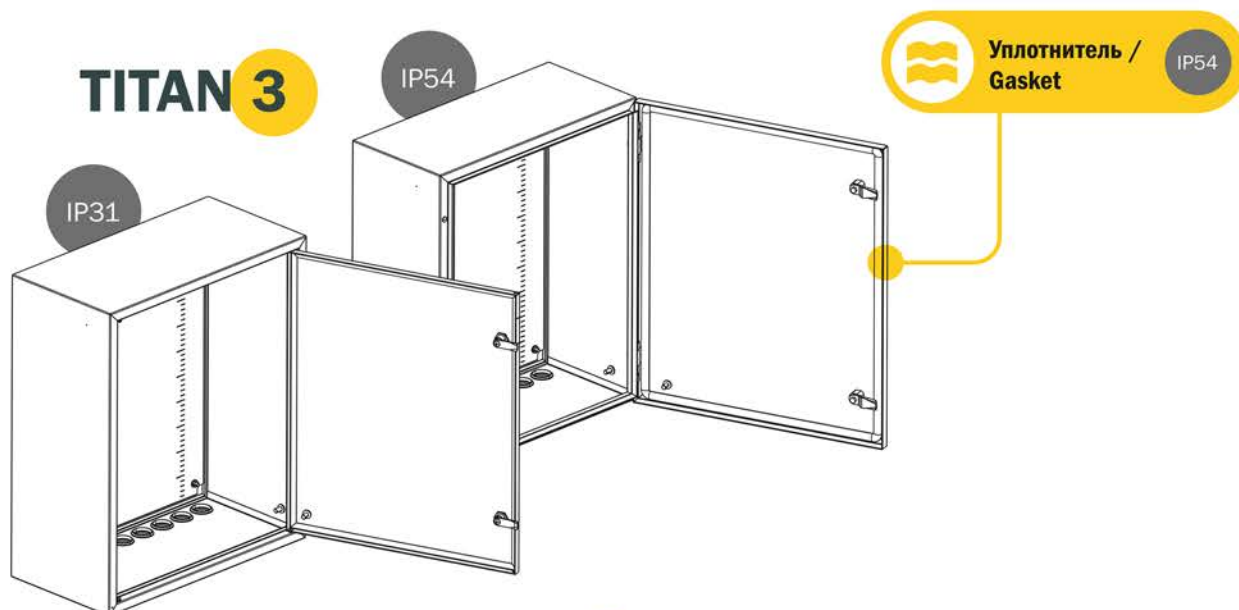

## ИНСТРУКЦИЯ ПО МОНТАЖУ ЩИТОВ С МОНТАЖНОЙ ПАНЕЛЬЮ (ЩМП) / INSTALLATION INSTRUCTIONS FOR PANELS WITH MOUNTING PLATE

**ОТЛИЧИТЕЛЬНЫЕ ХАРАКТЕРИСТИКИ**  
серий /  
**DISTINGUISHING CHARACTERISTICS**  
of the series

# 1

Установка монтажной панели / Installation of the mounting plate