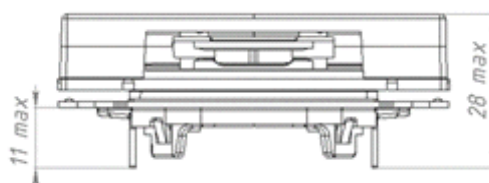

GAL00..99

Вывод кабельный серии ArtGallery

Systeme
electric

Назначение и область применения

Вывод кабельный скрытого монтажа, предназначена для вывода кабеля из стены при внутренней и наружной установке в жилых, общественных и промышленных помещениях.

Технические характеристики

Параметры	Значение
Референс	GAL00..99
Вид поставки	Механизм
Количество мест	1
Цвет (точка в референсе)	01-Белый, 03-Алюминий, 05-Шампань, 06-Мокко, 07-Грифель, 09-Сталь, 10-Карбон 11-Аквамарин, 12-Песочный, 13-Лотос, 14-Базальт
Степень защиты от пыли и влаги	IP20
Климатическое исполнение	УХЛ4

Правила и условия безопасной эксплуатации

Монтаж и замена производятся квалифицированным специалистом согласно ПУЭ. При закреплении вывода в коробке нужно строго следить за тем, чтобы провода не попадали под распорные лапки. Винты для крепления лапок нужно заворачивать поочередно и равномерно. Запрещаются монтаж и эксплуатация вывода при обнаружении трещин или сколов в основании или крышке.

Правила и условия монтажа

Снять лицевую крышку.

Для установки в монтажные коробки с самонарезающими винтами:

- пропустить кабель через основание вывода
- установить вывод в монтажную коробку, завернуть 2 винта-самореза;
- установить рамку и крышку;

Габаритные размеры и схема подключения