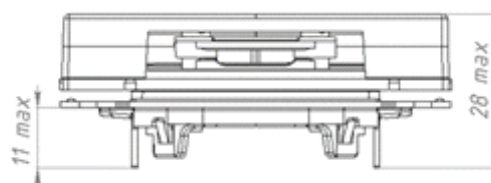

GAL00..99

Вывод кабельный серии ArtGallery

Systeme
electric

Назначение и область применения

Вывод кабельный скрытого монтажа, предназначена для вывода кабеля из стены при внутренней и наружной установке в жилых, общественных и промышленных помещениях.

Технические характеристики

Параметры	Значение
Референс	GAL00..99
Вид поставки	Механизм
Количество мест	1
Цвет (точка в референсе)	01-Белый, 03-Алюминий, 05-Шампань, 06-Мокко, 07-Грифель, 09-Сталь, 10-Карбон 11-Аквамарин, 12-Песочный, 13-Лотос, 14-Базальт
Степень защиты от пыли и влаги	IP20
Климатическое исполнение	УХЛ4

Правила и условия безопасной эксплуатации

Монтаж и замена производятся квалифицированным специалистом согласно ПУЭ. При закреплении вывода в коробке нужно строго следить за тем, чтобы провода не попадали под распорные лапки. Винты для крепления лапок нужно заворачивать поочередно и равномерно. Запрещаются монтаж и эксплуатация вывода при обнаружении трещин или сколов в основании или крышке.

Правила и условия монтажа

Снять лицевую крышку.

Для установки в монтажные коробки с самонарезающими винтами:

- пропустить кабель через основание вывода
- установить вывод в монтажную коробку, завернуть 2 винта-самореза;
- установить рамку и крышку;

Габаритные размеры и схема подключения