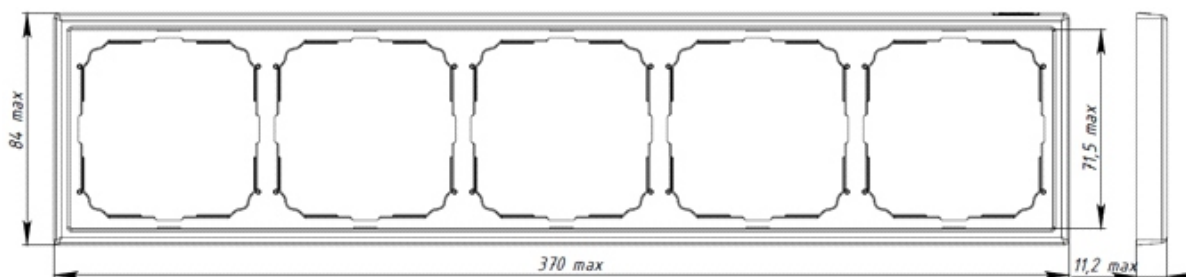

### Назначение и область применения

Рамка пятиместная предназначена для монтажа электроустановочных изделий серии ArtGallery в любом сочетании.

### Габаритные размеры