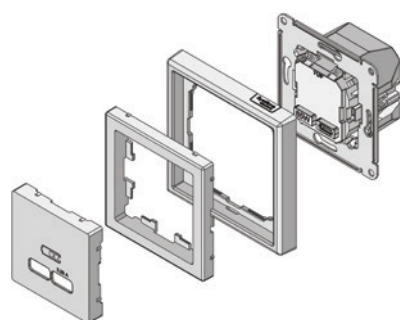

Цвет	
☐ Белый	GAL000108
☐ Алюминий	GAL000308
☐ Шампань	GAL000508
☐ Мокко	GAL000608
☐ Грифель	GAL000708
☐ Сталь	GAL000908
☐ Карбон	GAL001008
☐ Аквамарин	GAL001108
☐ Песочный	GAL001208
☐ Лотос	GAL001308
☐ Базальт	GAL001408