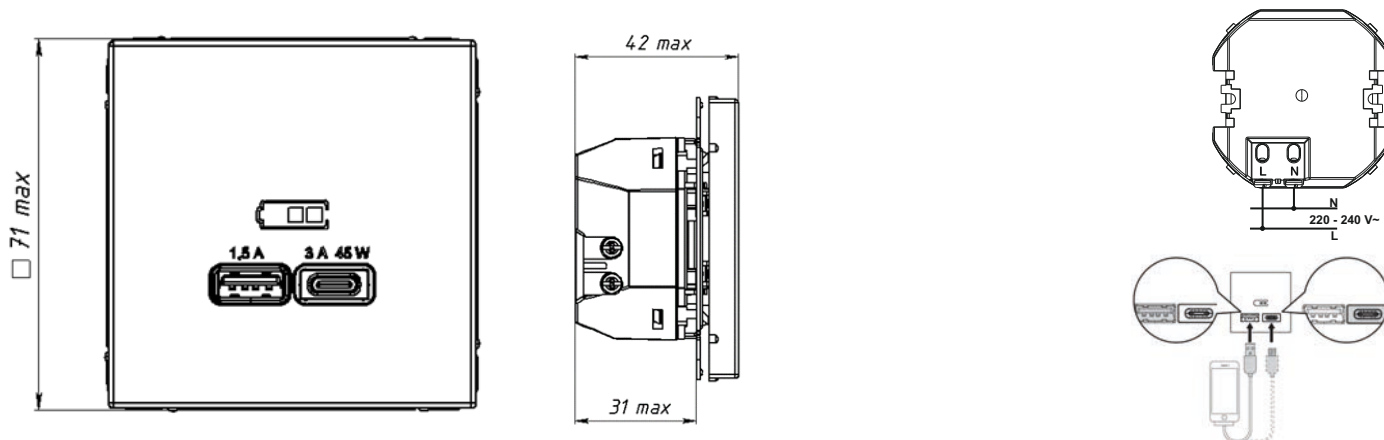

Правила и условия монтажа

- Снять крышку, зачистить концы сетевых проводов на 7 мм.
- Подсоединить провода к клеммам механизма согласно схеме подключения
- Установить механизм розетки USB в монтажную коробку и завернуть 2 самореза до момента обеспечения прочного удержания.
- Зафиксировать рамку, защёлкнуть крышку.
- Подать ток в сеть.

Габаритные размеры

Правила и условия хранения, перевозки, реализации, утилизации

Условия хранения розетки USB - 5 лет в упаковке предприятия-изготовителя при температуре от +5 до +40 °С и относительной влажности до 60%.

Перевозка любым транспортом в упаковке изготовителя.

Особых условий не требуется, реализация через розничные сети.

Утилизировать как твердые коммунальные отходы согласно региональным программам в области обращения с отходами.

Поиск и устранение неисправностей

Проблема	Вероятная причина	Метод устранения
Не вставляется вилка от USB кабеля	Слом внутреннего механизма	Замена розетки USB
Отсутствие зарядки в подключенной нагрузке	Нагрузка вышла из строя	Проверить нагрузку на функционирование
	Отсутствует напряжение в сети	Проверить и обеспечить наличие напряжения в сети
Отсутствие нормальной фиксации розетки USB в монтажной коробке	Ослаблено крепление	Подтянуть саморезы

Гарантийные обязательства

Гарантийный срок эксплуатации розетки USB – 5 лет со дня розничной продажи.

Срок службы розетки USB – 10 лет со дня розничной продажи

Свидетельство о приёмке

Изделие сертифицировано на соответствие требованиям ТР ТС 004/2011, ТР ТС 020/2011, ТР ЕАЭС 037/2016 и признано годным для эксплуатации.

Месяц и год изготовления указаны на упаковке.

Штамп технического контроля изготовителя _____

Дата продажи _____

Штамп магазина _____