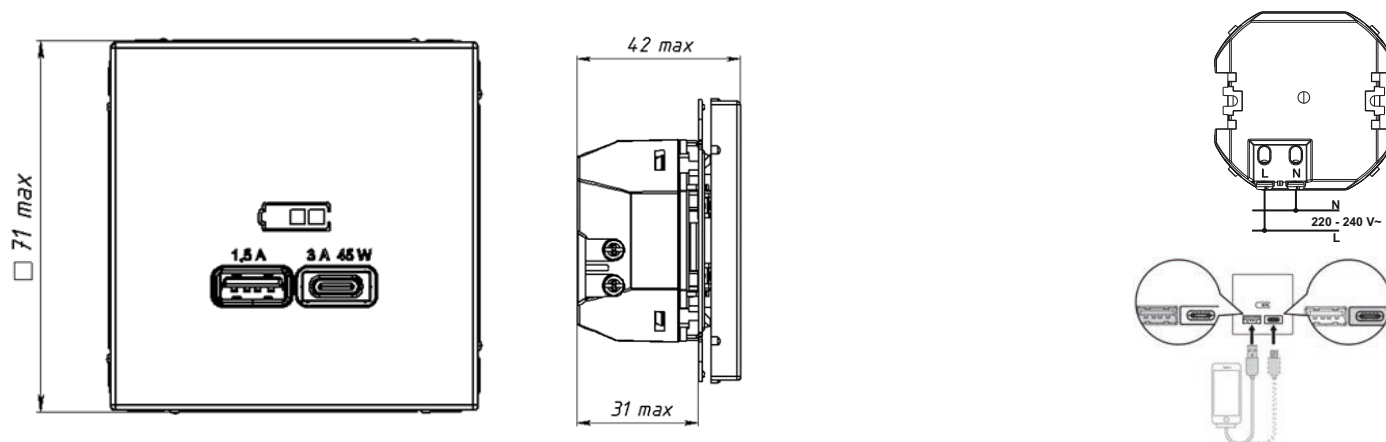

Правила и условия монтажа

- Снять крышку, зачистить концы сетевых проводов на 7 мм.
- Подсоединить провода к клеммам механизма согласно схеме подключения
- Установить механизм розетки USB в монтажную коробку и завернуть 2 самореза до момента обеспечения прочного удержания.
- Зафиксировать рамку, защёлкнуть крышку.
- Подать ток в сеть.

Габаритные размеры

Правила и условия хранения, перевозки, реализации, утилизации

Условия хранения розетки USB - 5 лет в упаковке предприятия-изготовителя при температуре от +5 до +40 °С и относительной влажности до 60%.

Перевозка любым транспортом в упаковке изготовителя.

Особых условий не требуется, реализация через розничные сети.

Утилизировать как твердые коммунальные отходы согласно региональным программам в области обращения с отходами.

Поиск и устранение неисправностей

Проблема	Вероятная причина	Метод устранения
Не вставляется вилка от USB кабеля	Слом внутреннего механизма	Замена розетки USB
Отсутствие зарядки в подключенной нагрузке	Нагрузка вышла из строя	Проверить нагрузку на функционирование
	Отсутствует напряжение в сети	Проверить и обеспечить наличие напряжения в сети
Отсутствие нормальной фиксации розетки USB в монтажной коробке	Ослаблено крепление	Подтянуть саморезы

Гарантийные обязательства

Гарантийный срок эксплуатации розетки USB – 5 лет со дня розничной продажи.

Срок службы розетки USB – 10 лет со дня розничной продажи

Свидетельство о приёмке

Изделие сертифицировано на соответствие требованиям ТР ТС 004/2011, ТР ТС 020/2011, ТР ЕАЭС 037/2016 и признано годным для эксплуатации.

Месяц и год изготовления указаны на упаковке.

Штамп технического контроля изготовителя _____

Дата продажи _____

Штамп магазина _____