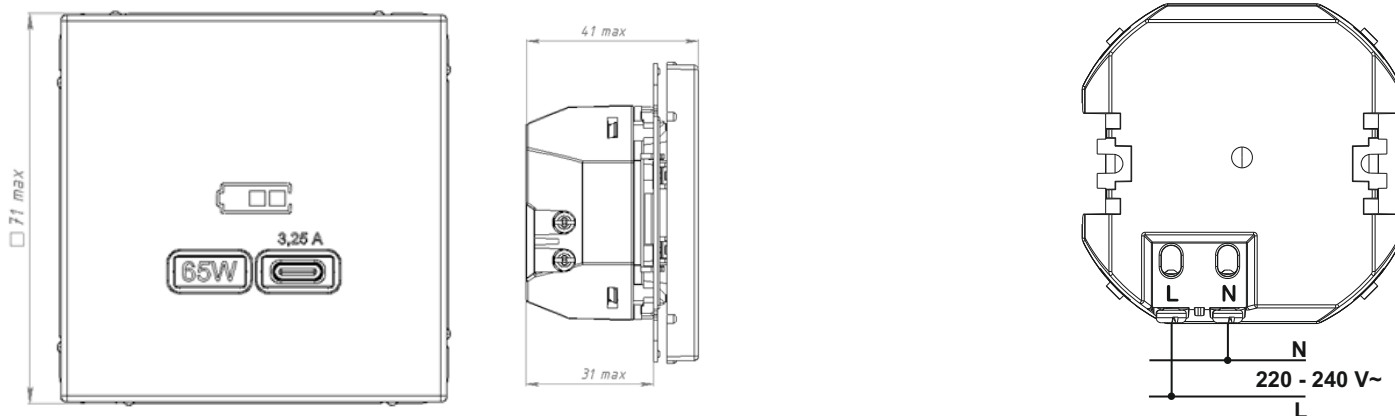

Правила и условия монтажа

- Снять крышку, зачистить концы сетевых проводов на 7 мм.
- Подсоединить провода к клеммам механизма согласно схеме подключения
- Установить механизм розетки USB в монтажную коробку и завернуть 2 самореза до момента обеспечения прочного удержания.
- Зафиксировать рамку, защёлкнуть крышку.
- Подать ток в сеть.

Габаритные размеры

Правила и условия хранения, перевозки, реализации, утилизации

Условия хранения розетки USB - 5 лет в упаковке предприятия-изготовителя при температуре от +5 до +40 °С и относительной влажности до 60%.

Перевозка любым транспортом в упаковке изготовителя.

Особых условий не требуется, реализация через розничные сети.

Утилизировать как твердые коммунальные отходы согласно региональным программам в области обращения с отходами.

Поиск и устранение неисправностей

Проблема	Вероятная причина	Метод устранения
Не вставляется вилка от USB кабеля	Слом внутреннего механизма	Замена розетки USB
Отсутствие зарядки в подключенной нагрузке	Нагрузка вышла из строя	Проверить нагрузку на функционирование
	Отсутствует напряжение в сети	Проверить и обеспечить наличие напряжения в сети
Отсутствие нормальной фиксации розетки USB в монтажной коробке	Ослаблено крепление	Подтянуть саморезы

Гарантийные обязательства

Гарантийный срок эксплуатации розетки USB – 5 лет со дня розничной продажи.

Срок службы розетки USB – 10 лет со дня розничной продажи

Свидетельство о приёмке

Изделие сертифицировано на соответствие требованиям ТР ТС 004/2011, ТР ТС 020/2011, ТР ЕАЭС 037/2016 и признано годным для эксплуатации.

Месяц и год изготовления указаны на упаковке.

Штамп технического контроля изготовителя _____

Дата продажи _____

Штамп магазина _____