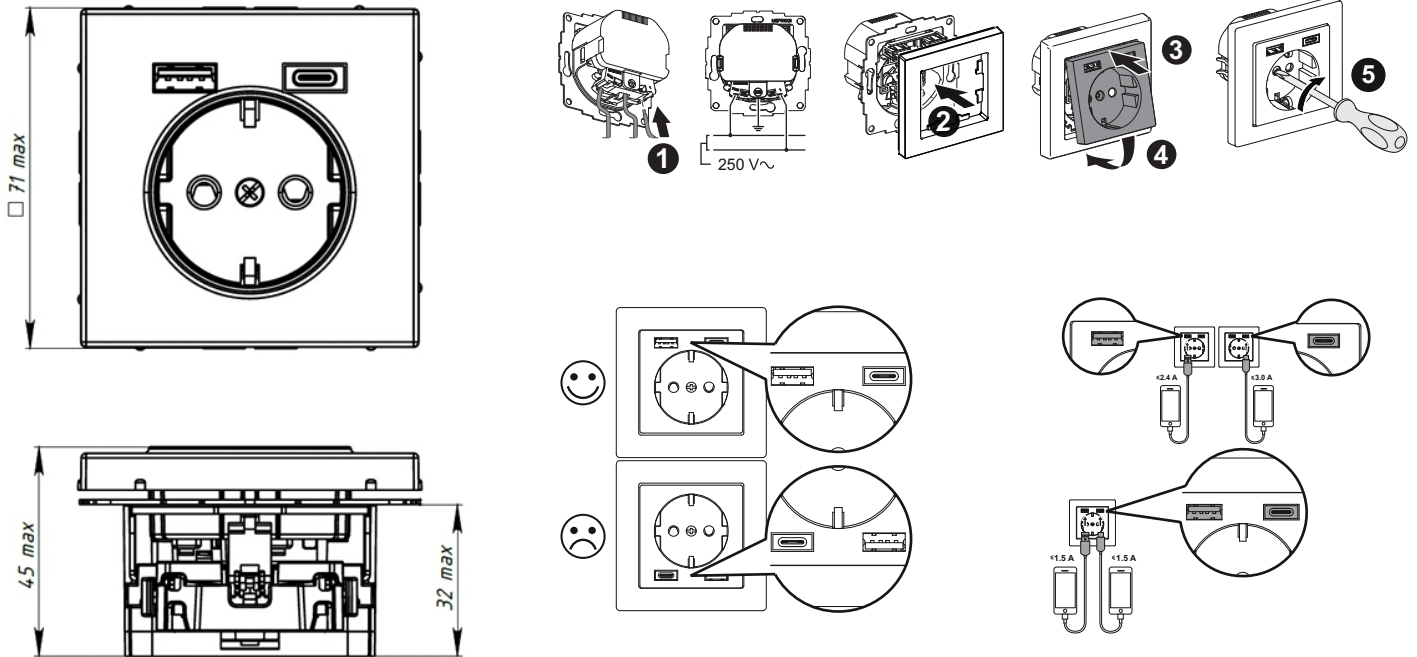

Габаритные размеры и схема подключения

Правила и условия хранения, перевозки, реализации, утилизации

Условия хранения розетки USB - 5 лет в упаковке предприятия-изготовителя при температуре от +5 до +40 °С и относительной влажности до 60%.

Перевозка любым транспортом в упаковке изготовителя.

Особых условий не требуется, реализация через розничные сети.

Утилизировать как твердые коммунальные отходы согласно региональным программам в области обращения с отходами.

Поиск и устранение неисправностей

Проблема	Вероятная причина	Метод устранения
Не вставляется вилка от USB кабеля	Слом внутреннего механизма	Замена розетки USB
Отсутствие зарядки в подключенной нагрузке	Нагрузка вышла из строя	Проверить нагрузку на функционирование
	Отсутствует напряжение в сети	Проверить и обеспечить наличие напряжения в сети
Отсутствие нормальной фиксации розетки USB в монтажной коробке	Ослаблено крепление	Подтянуть саморезы

Гарантийные обязательства

Гарантийный срок эксплуатации розетки USB – 5 лет со дня розничной продажи.

Срок службы розетки USB – 10 лет со дня розничной продажи

Свидетельство о приёмке

Изделие сертифицировано на соответствие требованиям ТР ТС 004/2011, ТР ТС 020/2011, ТР ЕАЭС 037/2016 и признано годным для эксплуатации.

Месяц и год изготовления указаны на упаковке.

Штамп технического контроля изготовителя _____

Дата продажи _____

Штамп магазина _____