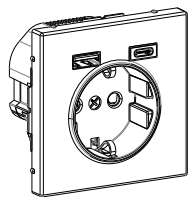

GAL00..32

Розетка с зарядным устройством USB (A+C) серии ArtGallery

Systeme
electric

Назначение и область применения

Розетка с зарядным устройством USB, с разъёмами типа А и С, скрытого монтажа, стационарная, бытового и аналогичного назначения, с входным напряжением 250 В переменного тока. Выходное напряжение на разъёмах USB 5 В постоянного тока. Розетка предназначена для присоединения электрических приёмников, а также для зарядки электронных устройств при установке в жилых и общественных помещениях.

Технические характеристики

Параметры	Значение
Референс	GAL00..32
Вид поставки	Механизм
Номинальное напряжение, В	250
Номинальная частота, Гц	50
Номинальный ток, А	16
Выходное напряжение USB, В постоянного тока	5±5%
Номинальный выходной ток USB, А	2,4 для разъёма типа А 3,0 для разъёма типа С
Энергопотребление, Вт	До 0,1 (в режиме ожидания)
Максимальная выходная мощность, Вт	15
Суммарно допустимая нагрузка, Вт	До 3600
Стандарт USB	2.0
Тип разъема	A+C
Контактные зажимы	Безвинтового типа для жестких и гибких многожильных проводов сечением 1,5–2,5 мм ²
Цвет (точка в референсе)	01-Белый, 03-Алюминий, 05-Шампань, 06-Мокко, 07-Грифель, 09-Сталь, 10-Карбон, 11-Аквамарин, 12-Песочный, 13-Лотос, 14-Базальт
Степень защиты от пыли и влаги	IP20
Климатическое исполнение	УХЛ4