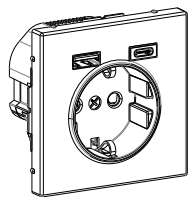

GAL00..32

Розетка с зарядным устройством USB (A+C) серии ArtGallery

Systeme
electric

Назначение и область применения

Розетка с зарядным устройством USB, с разъёмами типа A и C, скрытого монтажа, стационарная, бытового и аналогичного назначения, с входным напряжением 250 В переменного тока. Выходное напряжение на разъёмах USB 5 В постоянного тока. Розетка предназначена для присоединения электрических приёмников, а также для зарядки электронных устройств при установке в жилых и общественных помещениях.

Технические характеристики

Параметры	Значение
Референс	GAL00..32
Вид поставки	Механизм
Номинальное напряжение, В	250
Номинальная частота, Гц	50
Номинальный ток, А	16
Выходное напряжение USB, В постоянного тока	5±5%
Номинальный выходной ток USB, А	2,4 для разъёма типа А 3,0 для разъёма типа С
Энергопотребление, Вт	До 0,1 (в режиме ожидания)
Максимальная выходная мощность, Вт	15
Суммарно допустимая нагрузка, Вт	До 3600
Стандарт USB	2.0
Тип разъема	A+C
Контактные зажимы	Безвинтового типа для жестких и гибких многожильных проводов сечением 1,5–2,5 мм ²
Цвет (точка в референсе)	01-Белый, 03-Алюминий, 05-Шампань, 06-Мокко, 07-Грифель, 09-Сталь, 10-Карбон, 11-Аквамарин, 12-Песочный, 13-Лотос, 14-Базальт
Степень защиты от пыли и влаги	IP20
Климатическое исполнение	УХЛ4