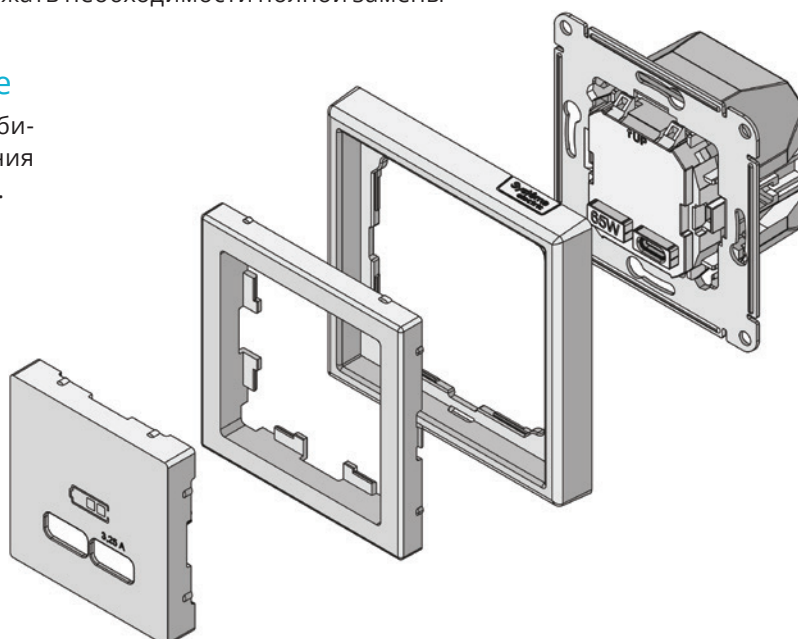

Гибкость в планировании и дизайне

Инженеры и дизайнеры могут свободно комбинировать элементы серий для достижения оптимальных электроустановочных решений.