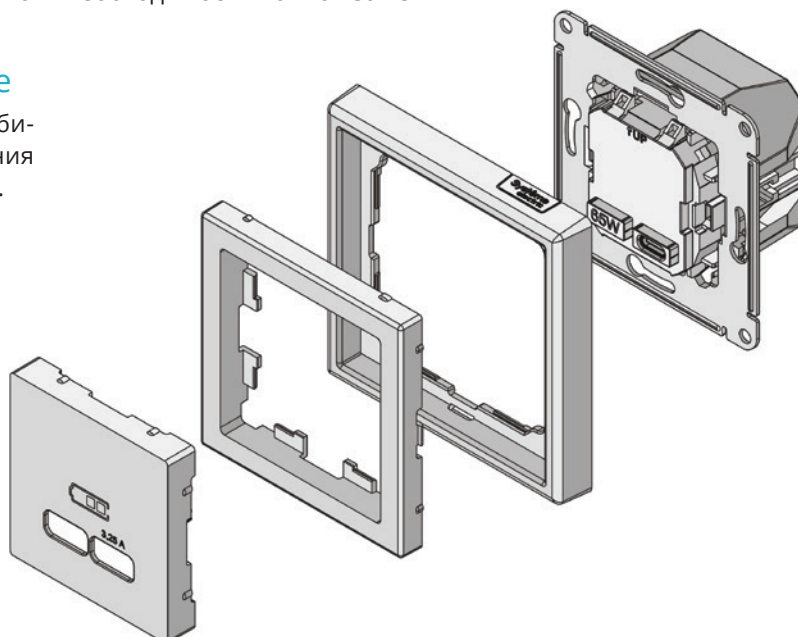

Гибкость в планировании и дизайне

Инженеры и дизайнеры могут свободно комбинировать элементы серий для достижения оптимальных электроустановочных решений.