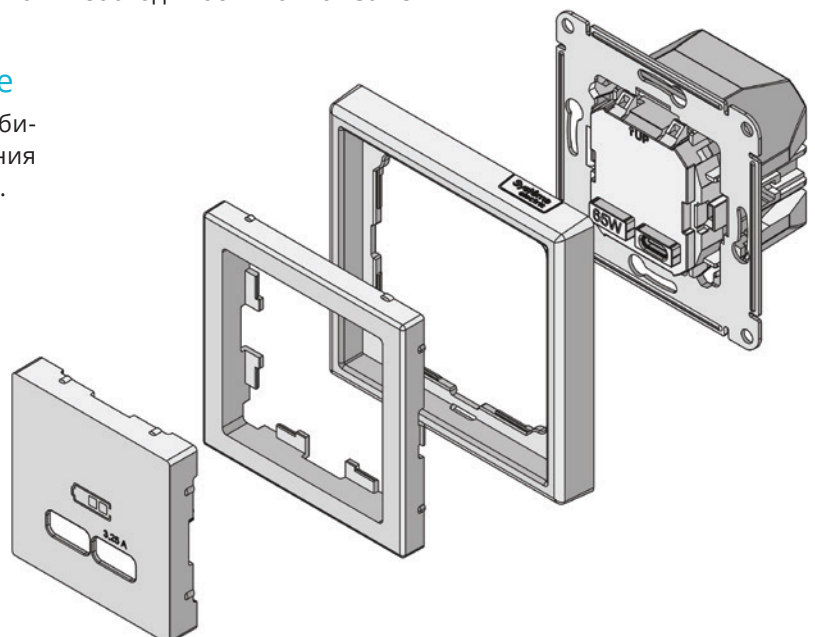

Гибкость в планировании и дизайне

Инженеры и дизайнеры могут свободно комбинировать элементы серий для достижения оптимальных электроустановочных решений.