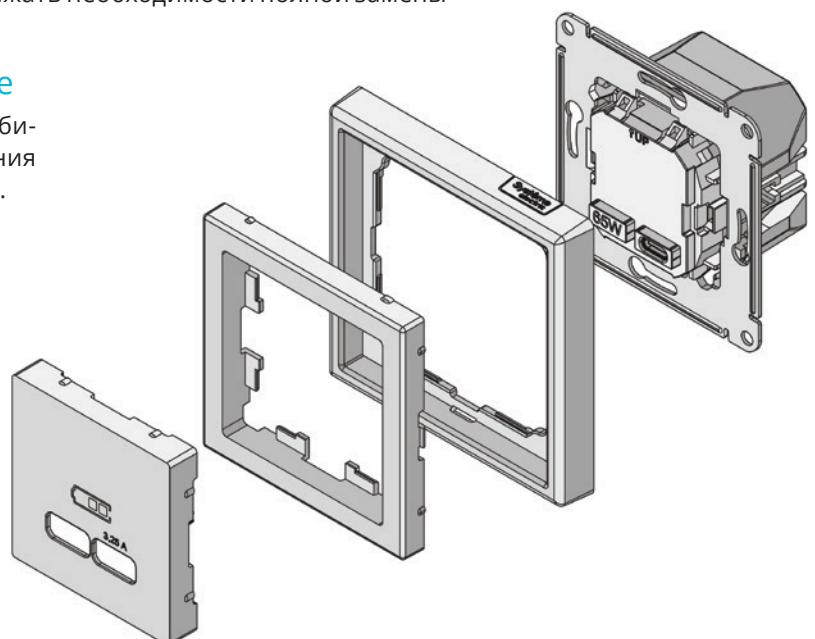

Гибкость в планировании и дизайне

Инженеры и дизайнеры могут свободно комбинировать элементы серий для достижения оптимальных электроустановочных решений.