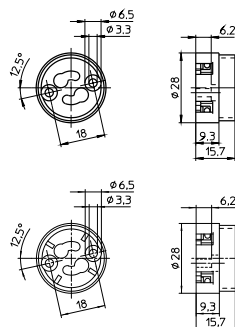

Установочные отверстия для винтов M3

Вес: 7 г, упаковка: 1000 шт.

Тип: 31000/31010

**№ заказа: 108979** GU10, GZ10 патрон

**№ заказа: 109007** GU10 патрон

GU10, GZ10 патроны

Для светильников класса защиты II

Корпус: LCP, черный, T270

Номинальный режим: 2/250

Безвинтовые контактные зажимы для многопроволочных проводников с оконцевателем  $\varnothing$  1,4-1,8 мм

Установочные отверстия для винтов M3

Вес: 8 г, упаковка: 1000 шт.