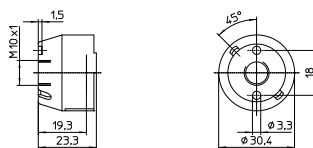

Вес: 3,4 г, упаковка: 1000 шт.

Тип: 97244

**№ заказа: 109411**

Защитный колпачок для патронов 502111/502112

Внешняя резьба 32x2

Материал: LCP

Внутренняя резьба: M10x1

Вес: 6 г, упаковка: 1000 шт.