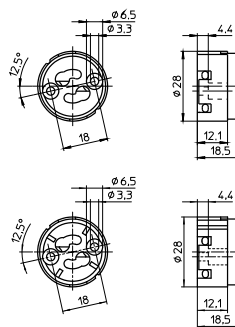

GU10, GZ10 патроны

Для светильников класса защиты II

Корпус: LCP, черный, T270

Номинальный режим: 2/250

Безвинтовые контактные зажимы для многопроволочных проводников с оконцевателем $\varnothing$ 1,4-1,8 мм

Установочные отверстия для винтов M3

Вес: 8 г, упаковка: 1000 шт.

Тип: 31020/31030

№ заказа: 502111 GU10, GZ10 патрон

№ заказа: 502112 GU10 патрон