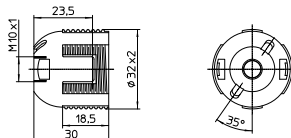

Защитный колпачок для патронов 502111/502112

Внешняя резьба 32x2

Материал: LCP

Внутренняя резьба: M10x1

Вес: 6 г, упаковка: 1000 шт.

Тип: 97320

№ заказа: 502064