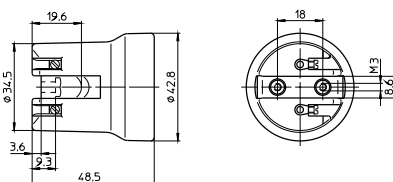

Корпус: фарфор, белый, T210

Номинальный режим: 4/250/5 кВ

Винтовые контактные зажимы: 0,5-2,5 мм²

Подпружиненный центральный контакт

Резьбовые втулки для винтов M3

Вес: 69,3 г, упаковка: 250 шт.

Тип: 62622

№ заказа: 108416