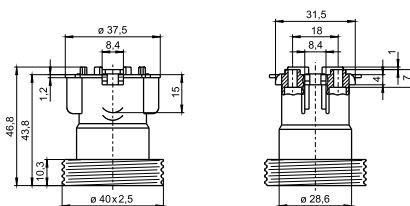

Установочные отверстия для винтов M3

Тыльные установочные отверстия для саморезов

по ISO 1481/7049-ST3.9-C/F

Вес: 15/16,5 г, упаковка: 500 шт.

Тип: 64719

№ заказа: 505720

E27 Патроны, для защитных колпачков (см. стр. 186-188)

Фасонные, без резьбы

Корпус: LCP, черный, T270

Номинальный режим: 4/250/5 кВ

Двойные безвинтовые контактные зажимы: 0,5-2,5 мм²

Установочные отверстия для винтов M3

Тыльные установочные отверстия для саморезов