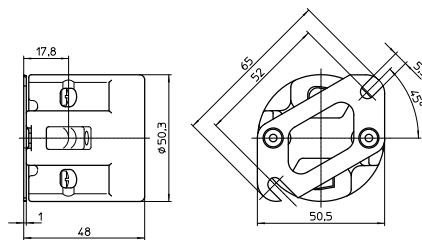

3

4

E27 Патроны

Материал: фарфор, белый, T270

Номинальный режим: 4/250/5 кВ

Винтовые контактные зажимы: 0,5–2,5 мм²

Подпружиненный центральный контакт

Установочные пазовые отверстия для винтов М4

Вес: 60,6 г, упаковка: 200 шт.

Тип: 62050

№ заказа: 102599

Тип: 62010 с защитой лампы от самооткручивания (с пружиной)

№ заказа: 102577

Тип: 62009 с защитой лампы от самовыкручивания (со смятием)

№ заказа: 544605