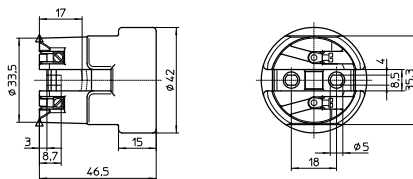

Номинальный режим: 4/250/5 кВ

Винтовые контактные зажимы: 0,5-2,5 мм²

Подпружиненный центральный контакт

Установочные пазовые отверстия для винтов M4

Вес: 66,5 г, упаковка: 200 шт.

Тип: 62370

№ заказа: 543303