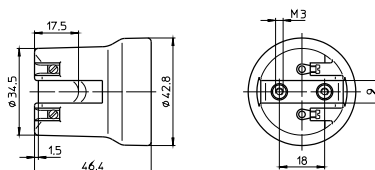

Подпружиненный центральный контакт

Резьбовые втулки для винтов М3

Вес: 66,3 г, упаковка: 200 шт.

Тип: 62015

№ заказа: 102582

7

8

E27 Патрон, цельнолитой