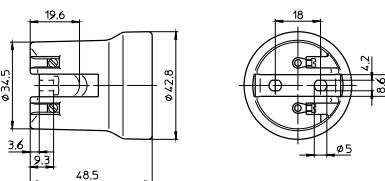

E27 Патроны

Корпус: фарфор, белый, T210

Номинальный режим: 4/250/5 кВ

Винтовые контактные зажимы: 0,5-2,5 мм²

Подпружиненный центральный контакт

Пазовые отверстия для винтов M4

Вес: 65/67,7 г, упаковка: 250 шт.

Тип: 62600

№ заказа: 102635

Тип: 62601 с защитой лампы от самовыкручивания

№ заказа: 102637