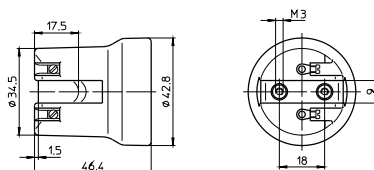

Подпружиненный центральный контакт

Резьбовые втулки для винтов М3

Вес: 66,3 г, упаковка: 200 шт.

Тип: 62015

№ заказа: 102582

7

8

E27 Патрон, цельнолитой