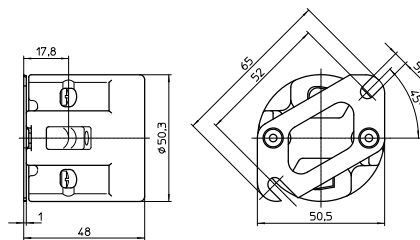

3

4

E27 Патроны

Материал: фарфор, белый, T270

Номинальный режим: 4/250/5 кВ

Винтовые контактные зажимы: 0,5–2,5 мм²

Подпружиненный центральный контакт

Установочные пазовые отверстия для винтов М4

Вес: 60,6 г, упаковка: 200 шт.

Тип: 62050

№ заказа: 102599

Тип: 62010 с защитой лампы от самооткручивания (с пружиной)

№ заказа: 102577

Тип: 62009 с защитой лампы от самовыкручивания (со смятием)

№ заказа: 544605