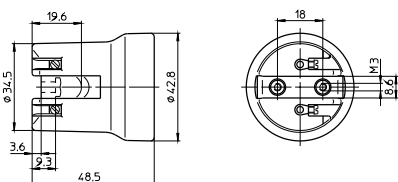

Корпус: фарфор, белый, T210

Номинальный режим: 4/250/5 кВ

Винтовые контактные зажимы: 0,5-2,5 мм²

Подпружиненный центральный контакт

Резьбовые втулки для винтов M3

Вес: 69,3 г, упаковка: 250 шт.

Тип: 62622

№ заказа: 108416