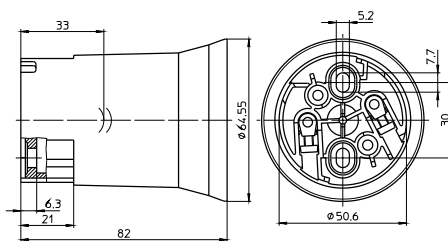

Вес: 111,7/112,1 г, упаковка: 40 шт.

Тип: 12600/12601

№ заказа: 400913

№ заказа: 400914 с защитой лампы от самовыкр.

Со стальной резьбовой гильзой

№ заказа: 533428

№ заказа: 533429 с защитой лампы от самовыкр.