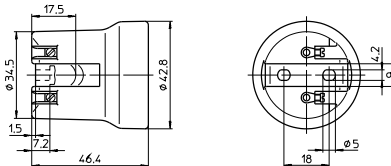

5

6

E27 Патрон

Материал: фарфор, белый, T270

Номинальный режим: 4/250/5 кВ

Винтовые контактные зажимы: 0,5–2,5 мм²

Подпружиненный центральный контакт

Резьбовые втулки для винтов М3

Вес: 66,3 г, упаковка: 200 шт.

Тип: 62015

№ заказа: 102582