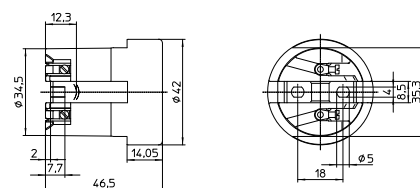

Патроны для газоразрядных ламп

E27 Патроны

Корпус: фарфор, белый, T210

Номинальный режим: 4/250/5 кВ

Винтовые контактные зажимы: 0,5–2,5 мм²

Подпружиненный центральный контакт

Пазовые отверстия для винтов М4, длина макс. 15 мм

Вес: 106,8/103,9 г, упаковка: 100 шт.

Тип: 62104

№ заказа: 102615

Тип: 62105 с защитой лампы от самовыкручивания

№ заказа: 102617

1

2

E27 Патроны

Корпус: фарфор, белый, T210

Номинальный режим: 4/250/5 кВ

Винтовые контактные зажимы: 0,5–2,5 мм²

Подпружиненный центральный контакт

Кронштейн с пазами под винты М5

Вес: 113 г, упаковка: 100 шт.

Тип: 62110

№ заказа: 106585

Тип: 62111 с защитой лампы от самовыкручивания

№ заказа: 109568

3

4

E27 Патроны

Материал: фарфор, белый, T270

Номинальный режим: 4/250/5 кВ

Винтовые контактные зажимы: 0,5–2,5 мм²

Подпружиненный центральный контакт

Установочные пазовые отверстия для винтов М4

Вес: 60,6 г, упаковка: 200 шт.

Тип: 62050

№ заказа: 102599

Тип: 62010 с защитой лампы от самооткручивания (с пружиной)

№ заказа: 102577

Тип: 62009 с защитой лампы от самовыкручивания (со смятием)

№ заказа: 544605

5

6

E27 Патрон

Материал: фарфор, белый, T270

Номинальный режим: 4/250/5 кВ

Винтовые контактные зажимы: 0,5–2,5 мм²

Подпружиненный центральный контакт

Резьбовые втулки для винтов М3

Вес: 66,3 г, упаковка: 200 шт.

Тип: 62015

№ заказа: 102582

7

8

E27 Патрон, цельнолитой

Материал: фарфор, белый, T270

Номинальный режим: 4/250/5 кВ

Винтовые контактные зажимы: 0,5–2,5 мм²

Подпружиненный центральный контакт

Установочные пазовые отверстия для винтов М4

Вес: 60,5 г, упаковка: 200 шт.

Тип: 62070

№ заказа: 543304

9

10