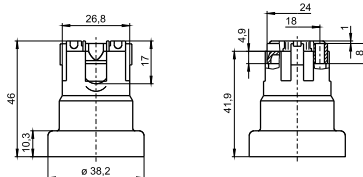

E27 Патроны, для защитных колпачков (см. стр. 186-188)

Фасонные, без резьбы

Корпус: LCP, черный, T270

Номинальный режим: 4/250/5 кВ

Двойные безвинтовые контактные зажимы: 0,5-2,5 мм²

Установочные отверстия для винтов M3

Тыльные установочные отверстия для саморезов

по ISO 1481/7049-ST3.9-C/F

Вес: 15 г, упаковка: 500 шт.

Тип: 64770

№ заказа: 505014