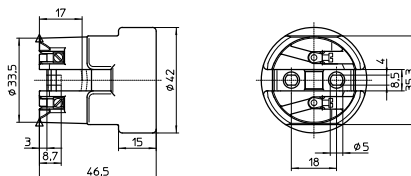

Номинальный режим: 4/250/5 кВ

Винтовые контактные зажимы: 0,5-2,5 мм²

Подпружиненный центральный контакт

Установочные пазовые отверстия для винтов M4

Вес: 66,5 г, упаковка: 200 шт.

Тип: 62370

№ заказа: 543303