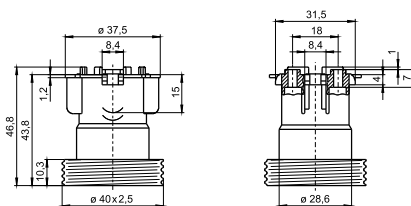

Установочные отверстия для винтов M3

Тыльные установочные отверстия для саморезов

по ISO 1481/7049-ST3.9-C/F

Вес: 15/16,5 г, упаковка: 500 шт.

Тип: 64719

№ заказа: 505720

E27 Патроны, для защитных колпачков (см. стр. 186-188)

Фасонные, без резьбы

Корпус: LCP, черный, T270

Номинальный режим: 4/250/5 кВ

Двойные безвинтовые контактные зажимы: 0,5-2,5 мм²

Установочные отверстия для винтов M3

Тыльные установочные отверстия для саморезов