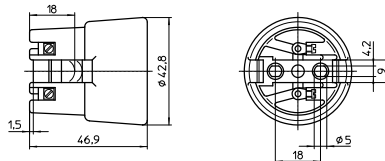

Винтовые контактные зажимы: 0,5-2,5 мм²

Подпружиненный центральный контакт

Установочные пазовые отверстия под винты M4

Вес: 66,5 г, упаковка: 150 шт.

Тип: 62310

№ заказа: 102624

E27 Патрон

Корпус: фарфор, белый, T270

Номинальный режим: 4/250/5 кВ

Винтовые контактные зажимы: 0,5-2,5 мм²

Подпружиненный центральный контакт

Установочные пазовые отверстия для винтов M4

Вес: 66,5 г, упаковка: 200 шт.

Тип: 62370

№ заказа: 543303