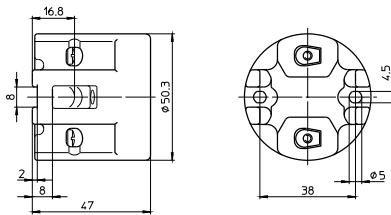

Патроны для газоразрядных ламп

E27 Патроны

Корпус: фарфор, белый, T210

Номинальный режим: 4/250/5 кВ

Винтовые контактные зажимы: 0,5–2,5 мм²

Подпружиненный центральный контакт

Пазовые отверстия для винтов М4, длина макс. 15 мм

Вес: 106,8/103,9 г, упаковка: 100 шт.

Тип: 62104

№ заказа: 102615

Тип: 62105 с защитой лампы от самовыкручивания

№ заказа: 102617

1

2

E27 Патроны

Корпус: фарфор, белый, T210

Номинальный режим: 4/250/5 кВ

Винтовые контактные зажимы: 0,5–2,5 мм²

Подпружиненный центральный контакт

Кронштейн с пазами под винты М5

Вес: 113 г, упаковка: 100 шт.

Тип: 62110

№ заказа: 106585

Тип: 62111 с защитой лампы от самовыкручивания

№ заказа: 109568