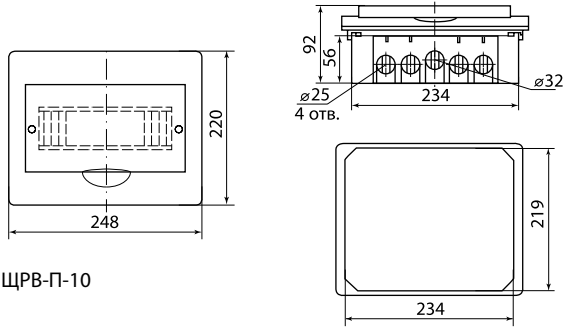

Габаритные размеры (мм)