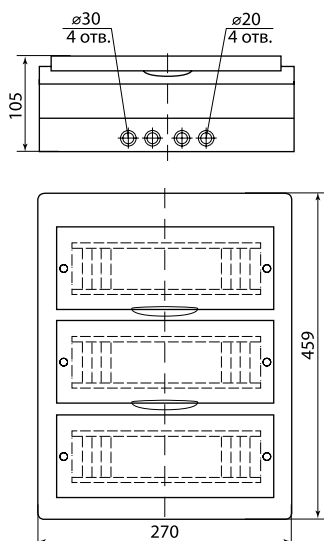

Все шурупы, входящие в состав бокса, имеют универсальную шляпку, подходящую как под крестовую, так и под плоскую отвертку.

Для боксов навесного монтажа предусмотрен специальный кронштейн крепления DIN-рейки, который имеет 6 положений высоты и позволяет устанавливать оборудование с глубиной от 6 до 25 мм.

Габаритные размеры (мм)

Габаритные размеры (мм)

Габаритные размеры (мм)

Пластиковые боксы серии ЩРН-П

ЩРН-П-3

ЩРН-П-4

ЩРН-П-6

ЩРН-П-8

4

ЩРН-П-10

ЩРН-П-12

ЩРН-П-15

ЩРН-П-15

ЩРН-П-18

ЩРН-П-24

ЩРН-П-36