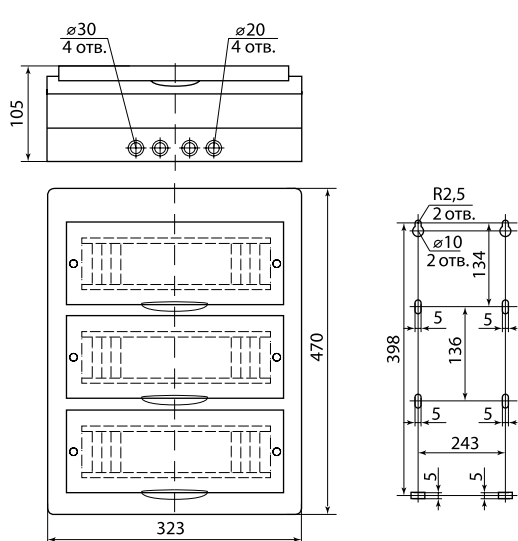

Все шурупы, входящие в состав бокса, имеют универсальную шляпку, подходящую как под крестовую, так и под плоскую отвертку.

Для боксов навесного монтажа предусмотрен специальный кронштейн крепления DIN-рейки, который имеет 6 положений высоты и позволяет устанавливать оборудование с глубиной от 6 до 25 мм.

Габаритные размеры (мм)

Габаритные размеры (мм)

Габаритные размеры (мм)

Пластиковые боксы серии ЩРН-П

ЩРН-П-3

ЩРН-П-4

ЩРН-П-6

ЩРН-П-8

4

ЩРН-П-10

ЩРН-П-12

ЩРН-П-15

ЩРН-П-15

ЩРН-П-18

ЩРН-П-24

ЩРН-П-36