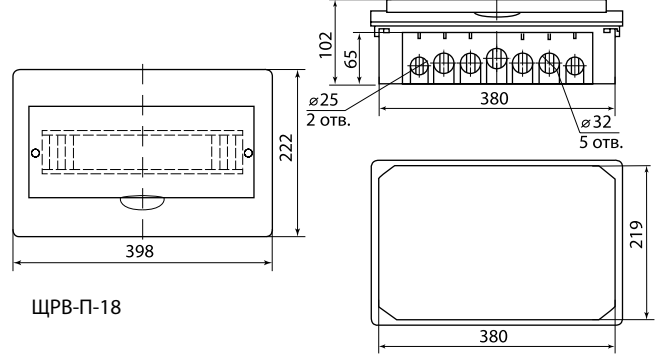

Габаритные размеры (мм)