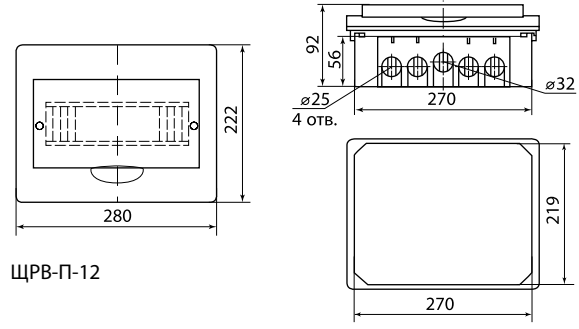

Габаритные размеры (мм)