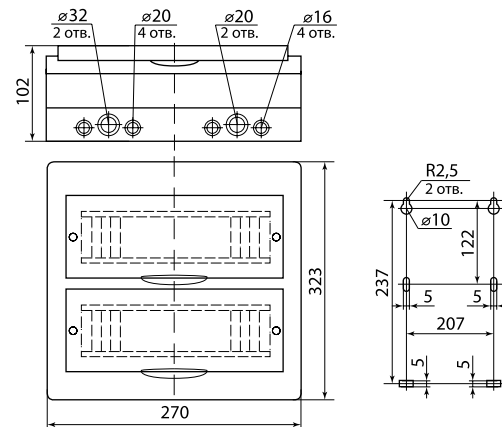

Все шурупы, входящие в состав бокса, имеют универсальную шляпку, подходящую как под крестовую, так и под плоскую отвертку.

Для боксов навесного монтажа предусмотрен специальный кронштейн крепления DIN-рейки, который имеет 6 положений высоты и позволяет устанавливать оборудование с глубиной от 6 до 25 мм.

Габаритные размеры (мм)

Габаритные размеры (мм)

Габаритные размеры (мм)

Пластиковые боксы серии ЩРН-П

ЩРН-П-3

ЩРН-П-4

ЩРН-П-6

ЩРН-П-8

4

ЩРН-П-10

ЩРН-П-12

ЩРН-П-15

ЩРН-П-15

ЩРН-П-18

ЩРН-П-24

ЩРН-П-36