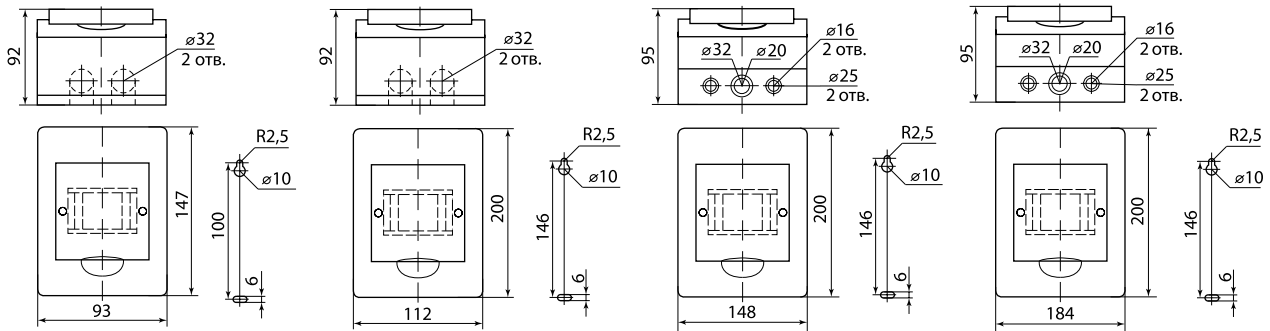

Все шурупы, входящие в состав бокса, имеют универсальную шляпку, подходящую как под крестовую, так и под плоскую отвертку.

Для боксов навесного монтажа предусмотрен специальный кронштейн крепления DIN-рейки, который имеет 6 положений высоты и позволяет устанавливать оборудование с глубиной от 6 до 25 мм.

Габаритные размеры (мм)

Габаритные размеры (мм)

Габаритные размеры (мм)

Пластиковые боксы серии ЩРН-П

ЩРН-П-3

ЩРН-П-4

ЩРН-П-6

ЩРН-П-8