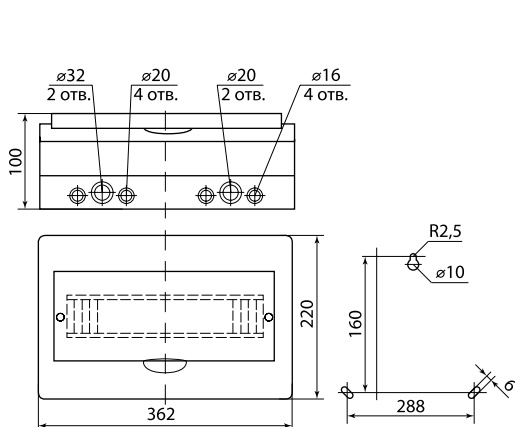

Все шурупы, входящие в состав бокса, имеют универсальную шляпку, подходящую как под крестовую, так и под плоскую отвертку.

Для боксов навесного монтажа предусмотрен специальный кронштейн крепления DIN-рейки, который имеет 6 положений высоты и позволяет устанавливать оборудование с глубиной от 6 до 25 мм.

Габаритные размеры (мм)

Габаритные размеры (мм)

Габаритные размеры (мм)

Пластиковые боксы серии ЩРН-П

ЩРН-П-3

ЩРН-П-4

ЩРН-П-6

ЩРН-П-8

4

ЩРН-П-10

ЩРН-П-12

ЩРН-П-15

ЩРН-П-15

ЩРН-П-18

ЩРН-П-24

ЩРН-П-36