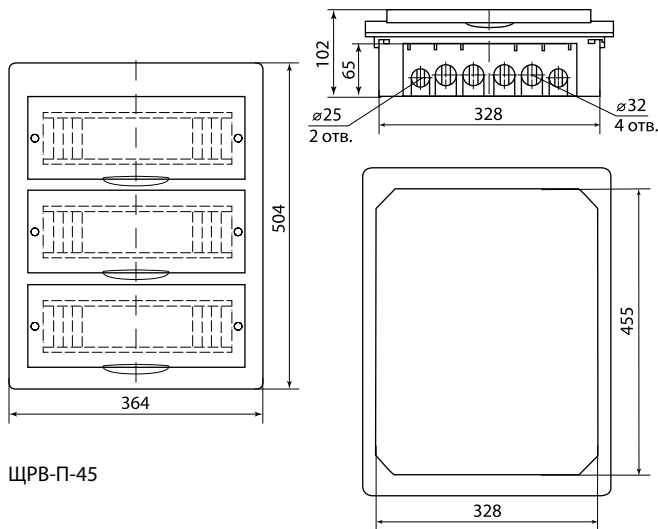

Габаритные размеры (мм)