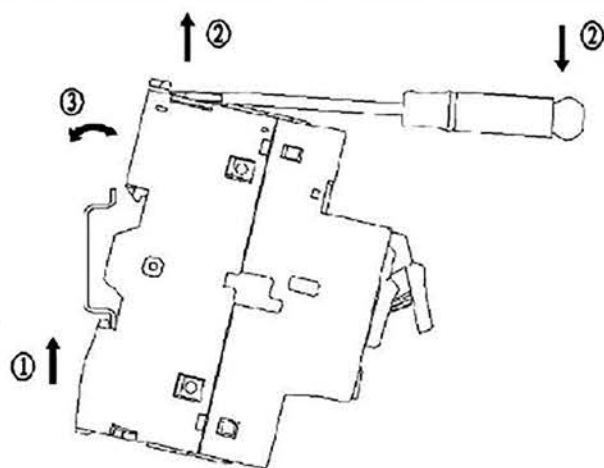

Пускатель

Инструкция по монтажу

NS2-25, NS2-32 NS2-25X, NS2-32X

NS2-80B

NS2-80

Предупреждение: монтаж должен выполняться только квалифицированным электротехническим персоналом

NS2-25、NS2-32

NS2-25X、NS2-32X

NS2-80B

NS2-80

NS2-MC (for NS2-25、NS2-32)

NS2-MC01 (for NS2-25、NS2-32)

WPB-1 (for NS2-25X、NS2-32X)

TH35-7.5 DIN rail

NS2-25(X), NS2-32(X)

NS2-80, NS2-80B

NS2-25(X) NS2-32(X)		 M4 1.7N m							
				1.5 ~ 6	1.5 ~ 6	1 ~ 4	1 ~ 4	1 ~ 6	1 ~ 6
NS2-80 NS2-80B		 M8 5N m							
				4 ~ 25	4 ~ 25	4 ~ 25	4 ~ 25	4 ~ 25	4 ~ 25

NS2-25(X)、NS2-32(X)

NS2-80、NS2-80B

NS2-25(X)、NS2-32(X)