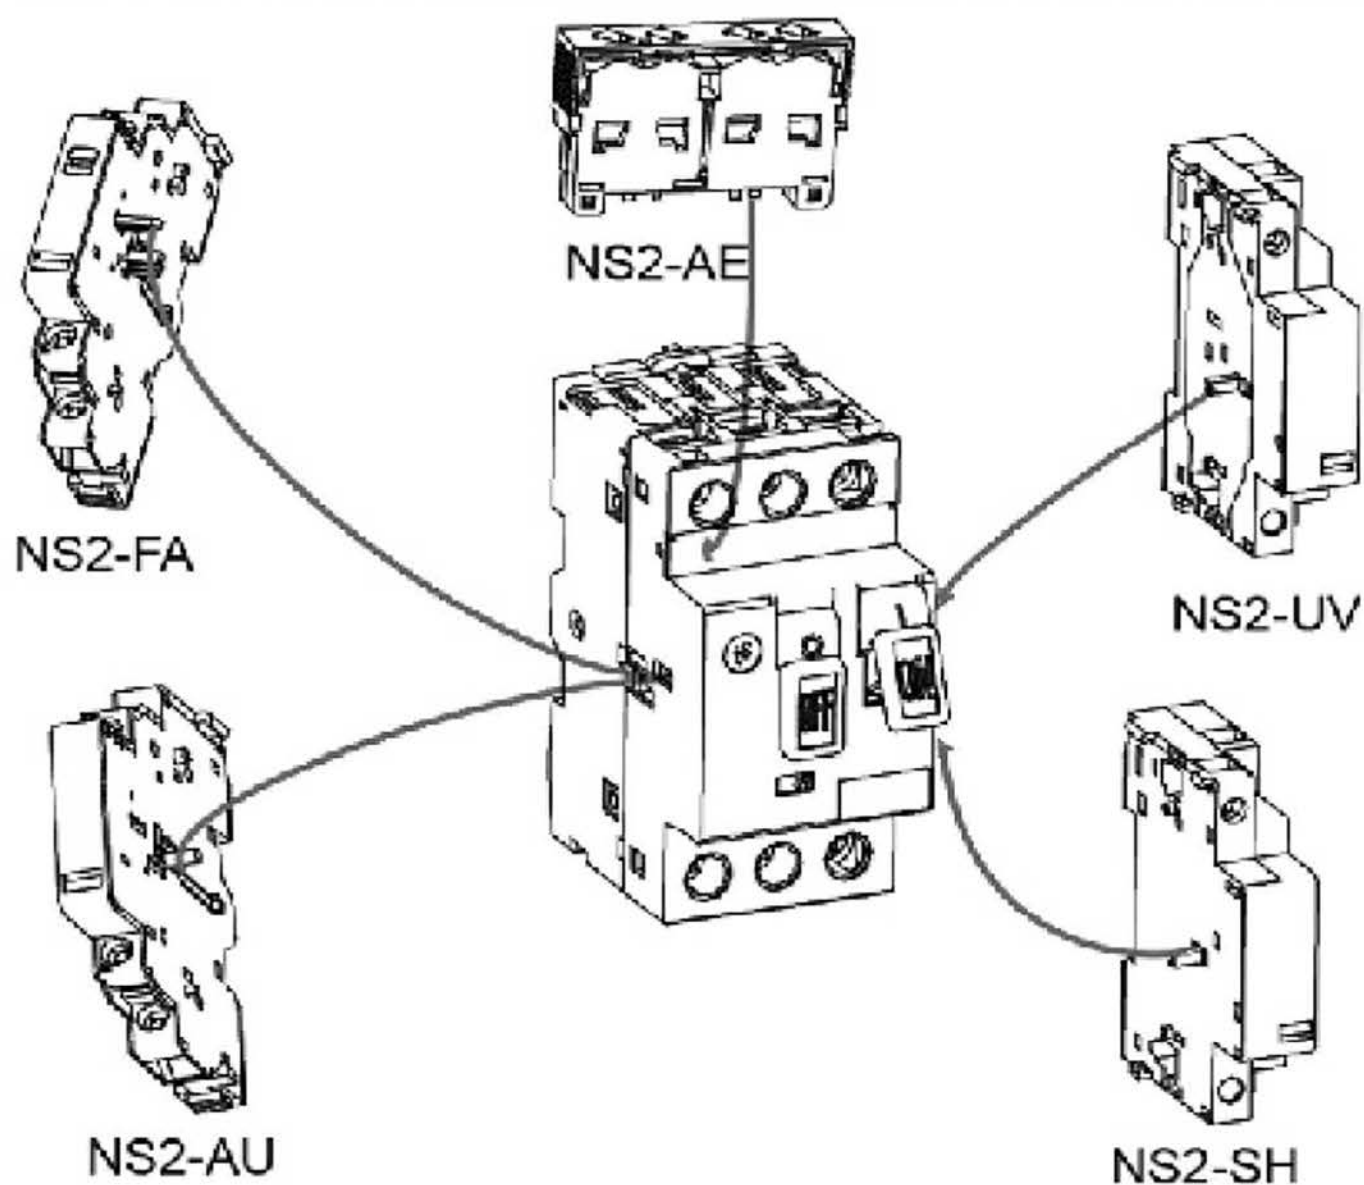

Пускатель

Инструкция по монтажу

NS2-25, NS2-32 NS2-25X, NS2-32X

NS2-80B

NS2-80

Предупреждение: монтаж должен выполняться только квалифицированным электротехническим персоналом

NS2-25、NS2-32

NS2-25X、NS2-32X

NS2-25(X) NS2-32(X)		 M4 1.7N m							
				1.5 ~ 6	1.5 ~ 6	1 ~ 4	1 ~ 4	1 ~ 6	1 ~ 6
NS2-80 NS2-80B		 M8 5N m							
				4 ~ 25	4 ~ 25	4 ~ 25	4 ~ 25	4 ~ 25	4 ~ 25

NS2-25(X)、NS2-32(X)

NS2-80、NS2-80B

NS2-25(X)、NS2-32(X)

NS2-AE

NS2-UV

NS2-AU(NS2-80)

NS2-80

NS2-SH

NS2-AU (NS2-80B)

NS2-80B

Current setting