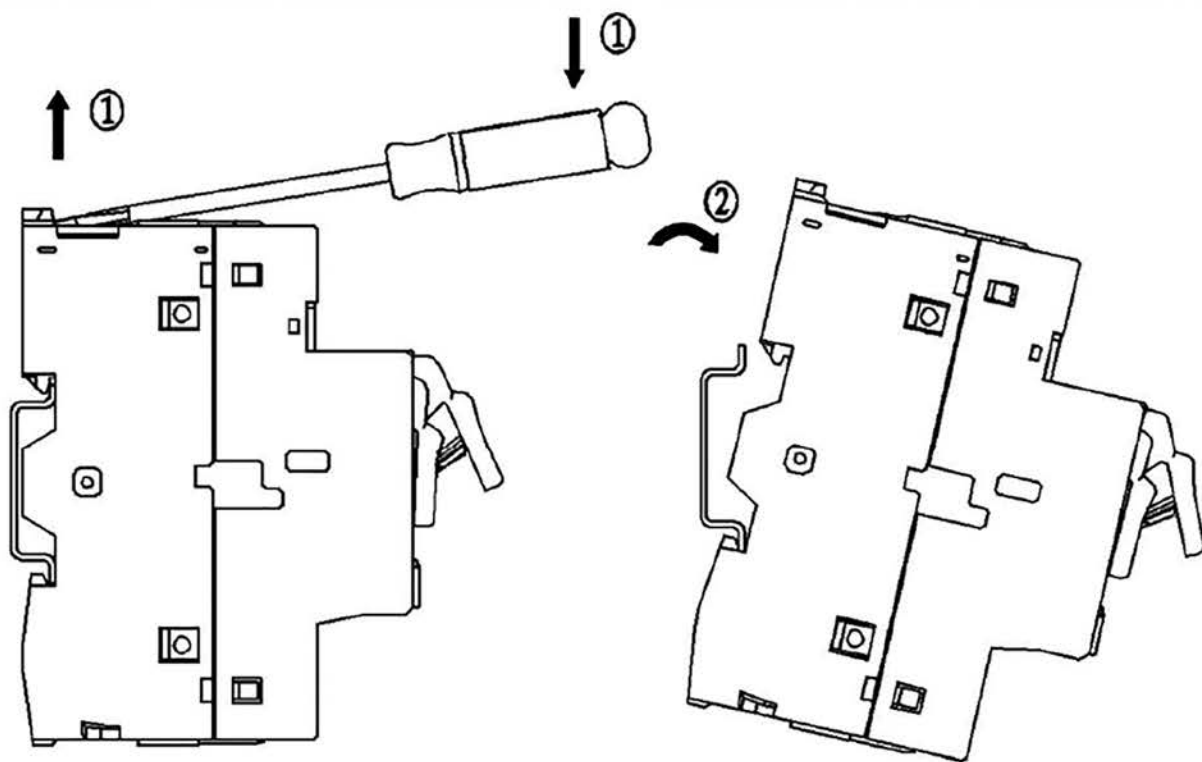

Пускатель

Инструкция по монтажу

NS2-25, NS2-32 NS2-25X, NS2-32X

NS2-80B

NS2-80

Предупреждение: монтаж должен выполняться только квалифицированным электротехническим персоналом

NS2-25、NS2-32

NS2-25X、NS2-32X

NS2-80B

NS2-80

NS2-MC (for NS2-25、NS2-32)

NS2-MC01 (for NS2-25、NS2-32)

WPB-1 (for NS2-25X、NS2-32X)

TH35-7.5 DIN rail

NS2-25(X), NS2-32(X)

NS2-80, NS2-80B

NS2-25(X) NS2-32(X)		 M4 1.7N m							
				1.5 ~ 6	1.5 ~ 6	1 ~ 4	1 ~ 4	1 ~ 6	1 ~ 6
NS2-80 NS2-80B		 M8 5N m							
				4 ~ 25	4 ~ 25	4 ~ 25	4 ~ 25	4 ~ 25	4 ~ 25

NS2-25(X)、NS2-32(X)

NS2-80、NS2-80B

NS2-25(X)、NS2-32(X)