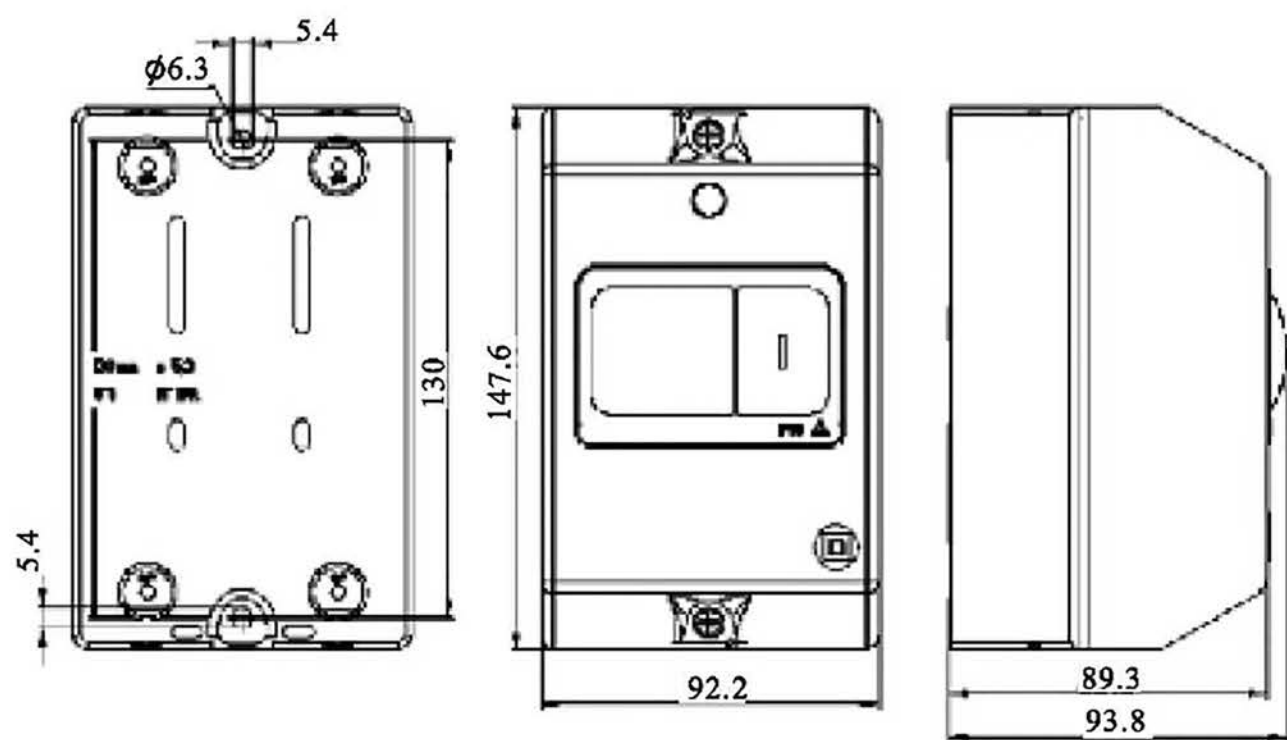

Пускатель

Инструкция по монтажу

NS2-25, NS2-32 NS2-25X, NS2-32X

NS2-80B

NS2-80

Предупреждение: монтаж должен выполняться только квалифицированным электротехническим персоналом

NS2-25、NS2-32

NS2-25X、NS2-32X

NS2-80B

NS2-80

NS2-MC (for NS2-25、NS2-32)

NS2-MC01 (for NS2-25、NS2-32)

WPB-1 (for NS2-25X、NS2-32X)

TH35-7.5 DIN rail

NS2-25(X), NS2-32(X)

NS2-80, NS2-80B