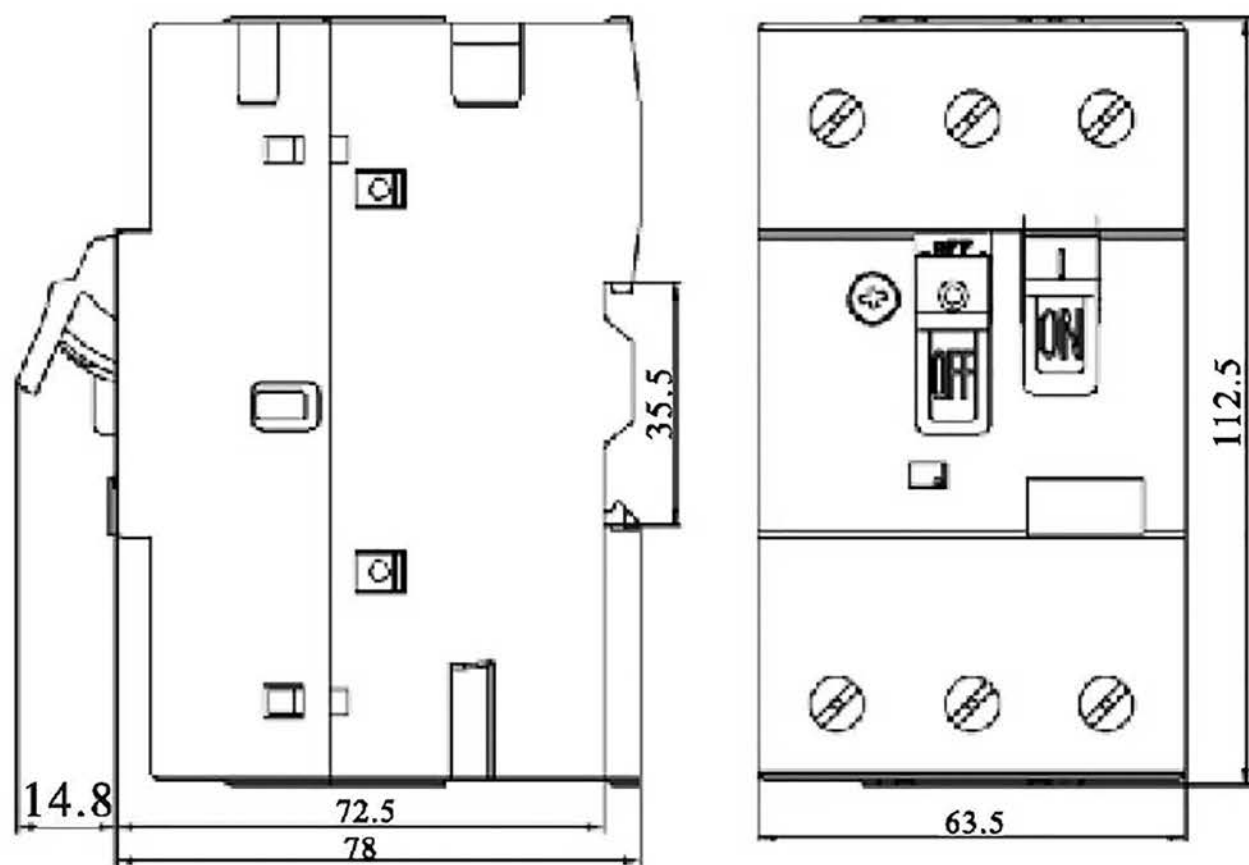

Пускатель

Инструкция по монтажу

NS2-25, NS2-32 NS2-25X, NS2-32X

NS2-80B

NS2-80

Предупреждение: монтаж должен выполняться только квалифицированным электротехническим персоналом

NS2-25、NS2-32

NS2-25X、NS2-32X

NS2-80B

NS2-80

NS2-MC (for NS2-25、NS2-32)

NS2-MC01 (for NS2-25、NS2-32)

WPB-1 (for NS2-25X、NS2-32X)

TH35-7.5 DIN rail

NS2-25(X), NS2-32(X)

NS2-80, NS2-80B