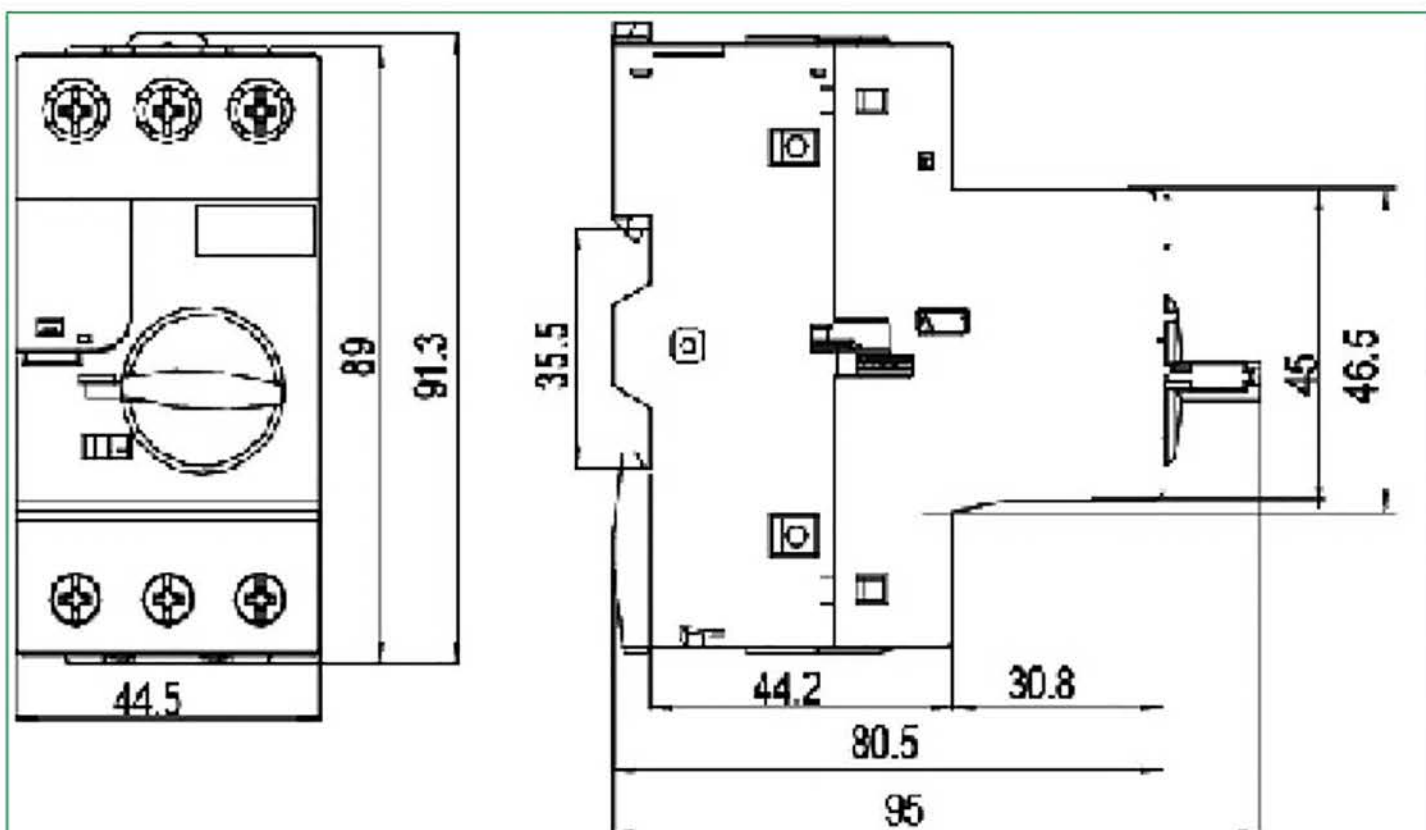

Пускатель

Инструкция по монтажу

NS2-25, NS2-32 NS2-25X, NS2-32X

NS2-80B

NS2-80

Предупреждение: монтаж должен выполняться только квалифицированным электротехническим персоналом

NS2-25、NS2-32

NS2-25X、NS2-32X

NS2-80B

NS2-80

NS2-MC (for NS2-25、NS2-32)

NS2-MC01 (for NS2-25、NS2-32)

WPB-1 (for NS2-25X、NS2-32X)

TH35-7.5 DIN rail

NS2-25(X), NS2-32(X)

NS2-80, NS2-80B