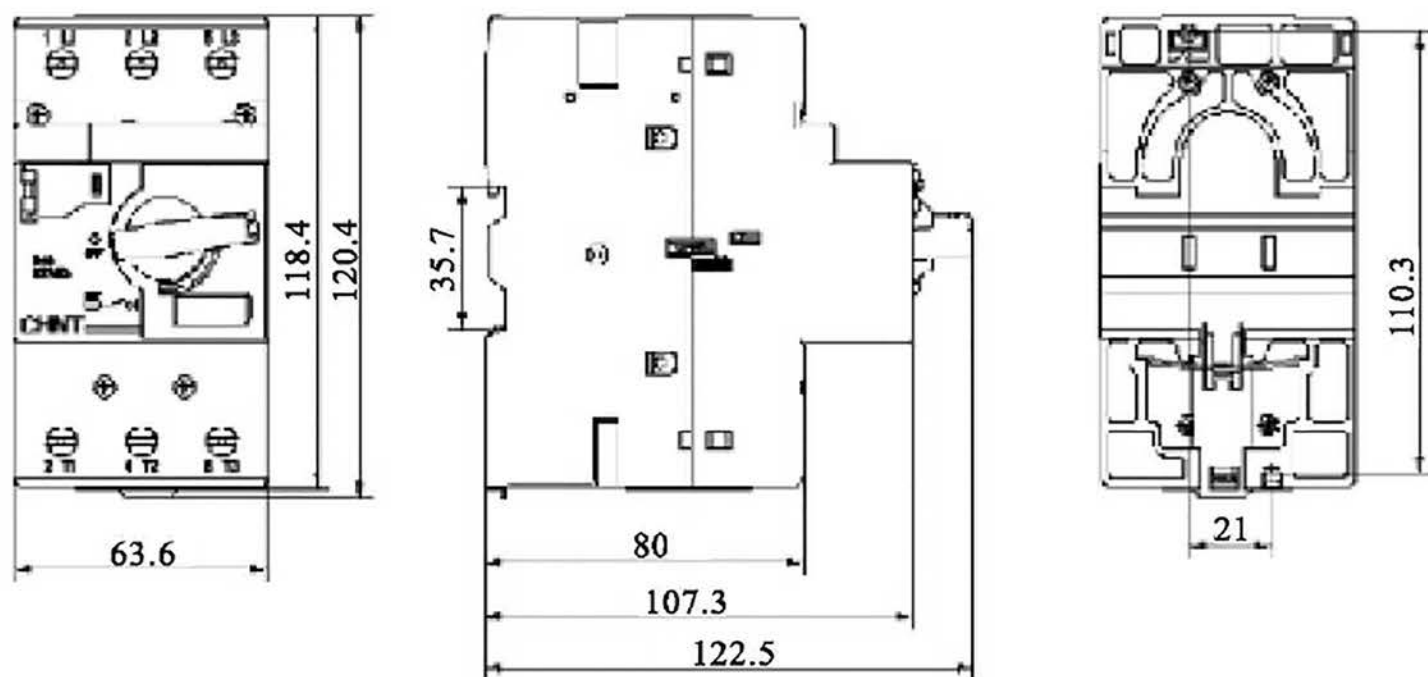

Пускатель

Инструкция по монтажу

NS2-25, NS2-32 NS2-25X, NS2-32X

NS2-80B

NS2-80

Предупреждение: монтаж должен выполняться только квалифицированным электротехническим персоналом

NS2-25、NS2-32

NS2-25X、NS2-32X

NS2-80B

NS2-80

NS2-MC (for NS2-25、NS2-32)

NS2-MC01 (for NS2-25、NS2-32)

WPB-1 (for NS2-25X、NS2-32X)

TH35-7.5 DIN rail

NS2-25(X), NS2-32(X)

NS2-80, NS2-80B