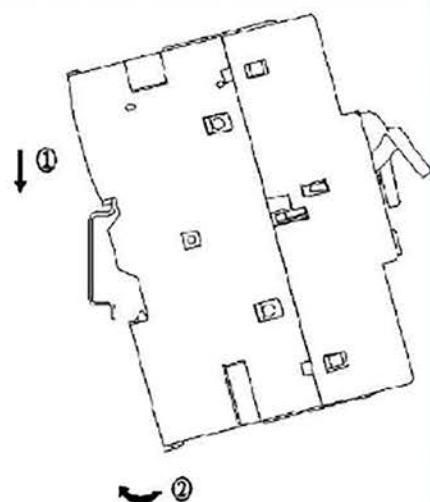

Пускатель

Инструкция по монтажу

NS2-25, NS2-32 NS2-25X, NS2-32X

NS2-80B

NS2-80

Предупреждение: монтаж должен выполняться только квалифицированным электротехническим персоналом

NS2-25、NS2-32

NS2-25X、NS2-32X

NS2-80B

NS2-80

NS2-MC (for NS2-25、NS2-32)

NS2-MC01 (for NS2-25、NS2-32)

WPB-1 (for NS2-25X、NS2-32X)

TH35-7.5 DIN rail

NS2-25(X), NS2-32(X)

NS2-80, NS2-80B

NS2-25(X) NS2-32(X)		 M4 1.7N m							
				1.5 ~ 6	1.5 ~ 6	1 ~ 4	1 ~ 4	1 ~ 6	1 ~ 6
NS2-80 NS2-80B		 M8 5N m							
				4 ~ 25	4 ~ 25	4 ~ 25	4 ~ 25	4 ~ 25	4 ~ 25

NS2-25(X)、NS2-32(X)

NS2-80、NS2-80B

NS2-25(X)、NS2-32(X)