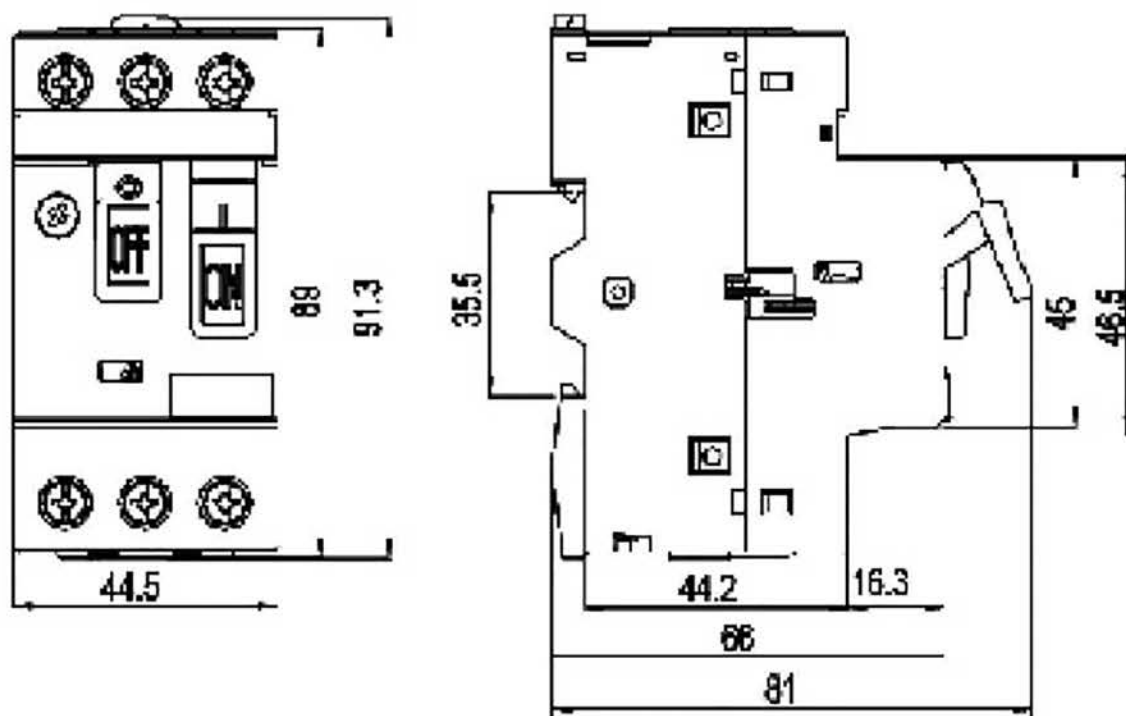

Пускатель

Инструкция по монтажу

NS2-25, NS2-32 NS2-25X, NS2-32X

NS2-80B

NS2-80

Предупреждение: монтаж должен выполняться только квалифицированным электротехническим персоналом

NS2-25、NS2-32

NS2-25X、NS2-32X

NS2-80B

NS2-80

NS2-MC (for NS2-25、NS2-32)

NS2-MC01 (for NS2-25、NS2-32)

WPB-1 (for NS2-25X、NS2-32X)

TH35-7.5 DIN rail

NS2-25(X), NS2-32(X)

NS2-80, NS2-80B