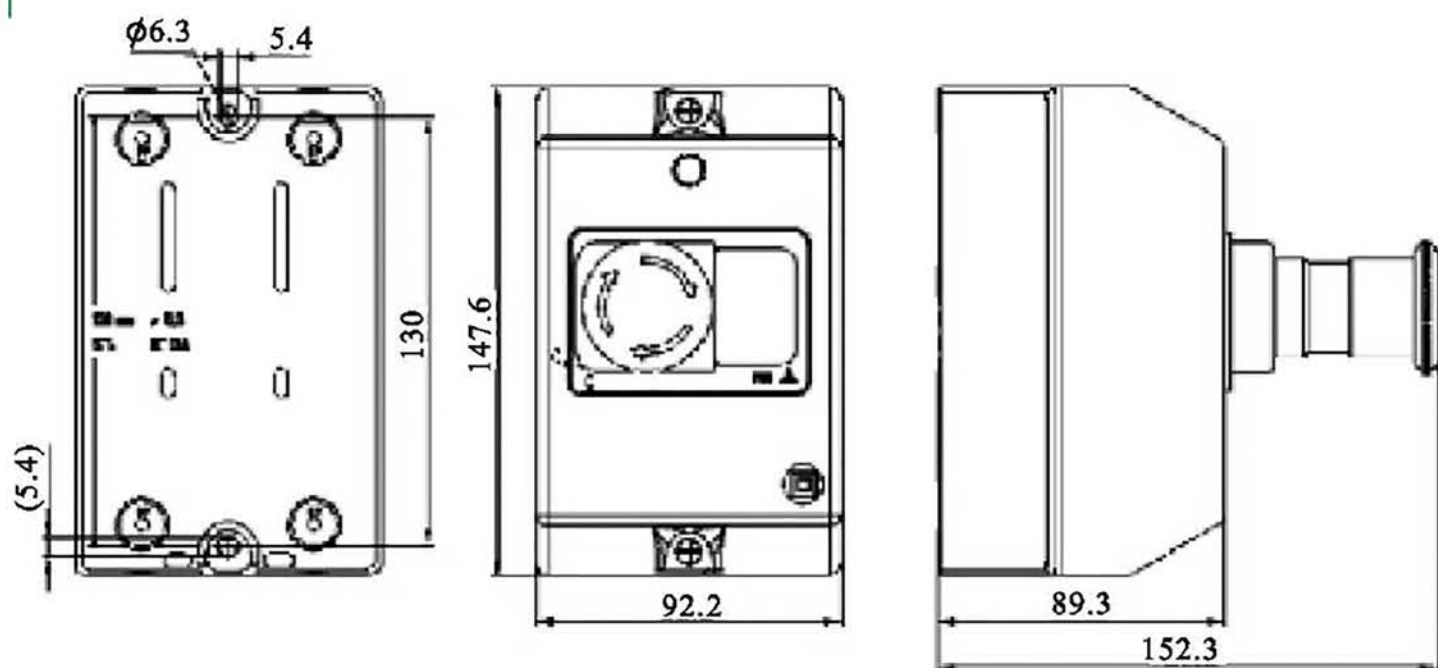

Пускатель

Инструкция по монтажу

NS2-25, NS2-32 NS2-25X, NS2-32X

NS2-80B

NS2-80

Предупреждение: монтаж должен выполняться только квалифицированным электротехническим персоналом

NS2-25、NS2-32

NS2-25X、NS2-32X

NS2-80B

NS2-80

NS2-MC (for NS2-25、NS2-32)

NS2-MC01 (for NS2-25、NS2-32)

WPB-1 (for NS2-25X、NS2-32X)

TH35-7.5 DIN rail

NS2-25(X), NS2-32(X)

NS2-80, NS2-80B