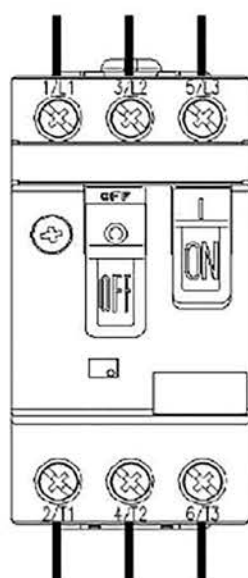

Пускатель

Инструкция по монтажу

NS2-25, NS2-32 NS2-25X, NS2-32X

NS2-80B

NS2-80

Предупреждение: монтаж должен выполняться только квалифицированным электротехническим персоналом

NS2-25、NS2-32

NS2-25X、NS2-32X

NS2-80B

NS2-80

NS2-MC (for NS2-25、NS2-32)

NS2-MC01 (for NS2-25、NS2-32)

WPB-1 (for NS2-25X、NS2-32X)

TH35-7.5 DIN rail

NS2-25(X), NS2-32(X)

NS2-80, NS2-80B

NS2-25(X) NS2-32(X)		 M4 1.7N m							
				1.5 ~ 6	1.5 ~ 6	1 ~ 4	1 ~ 4	1 ~ 6	1 ~ 6
NS2-80 NS2-80B		 M8 5N m							
				4 ~ 25	4 ~ 25	4 ~ 25	4 ~ 25	4 ~ 25	4 ~ 25

NS2-25(X)、NS2-32(X)

NS2-80、NS2-80B

NS2-25(X)、NS2-32(X)