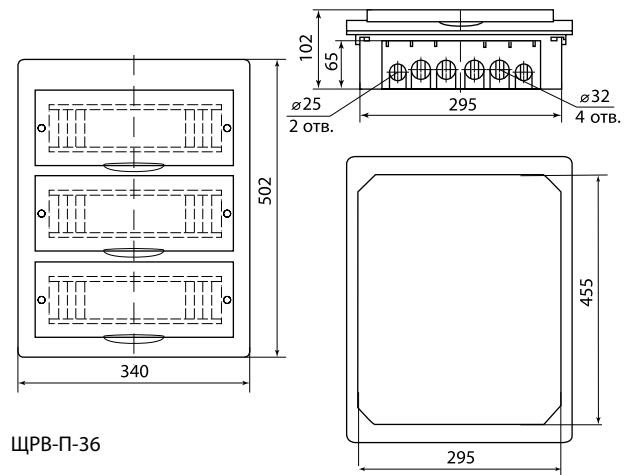

Габаритные размеры (мм)