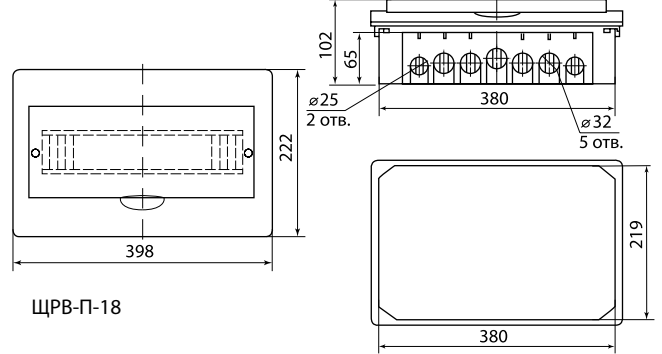

Габаритные размеры (мм)