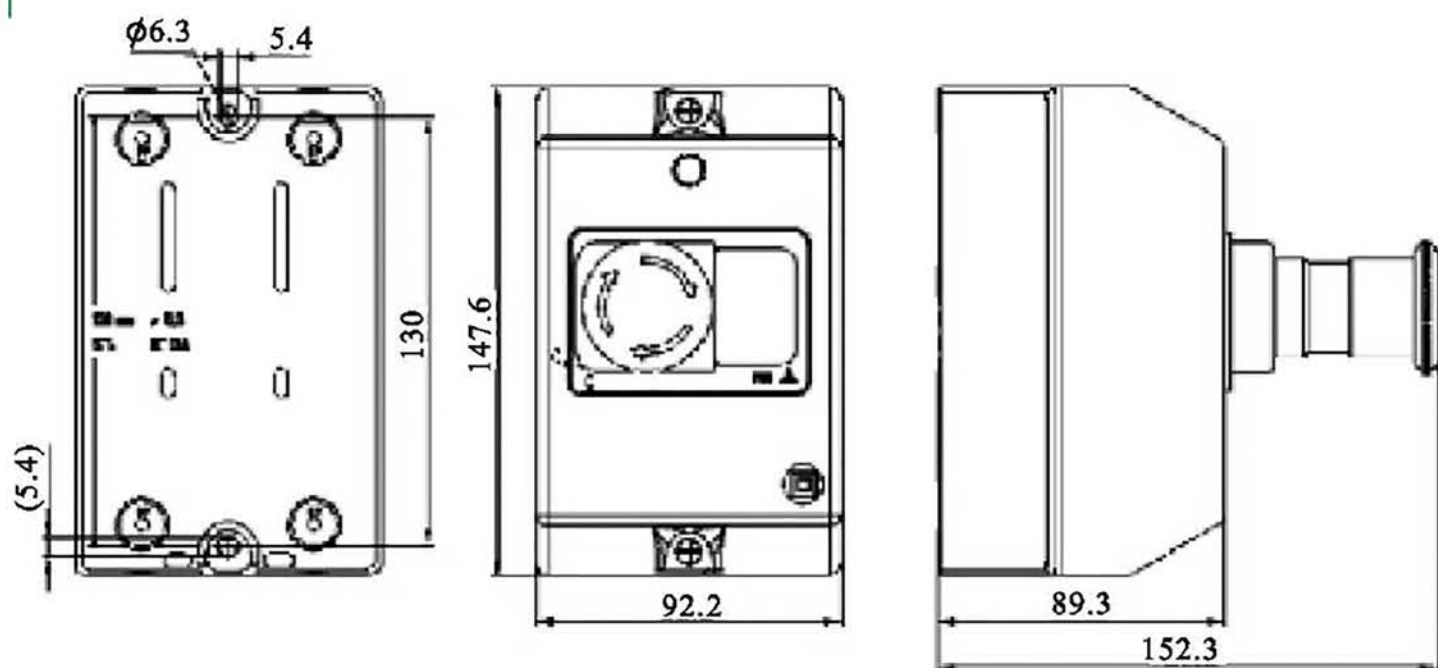

NS2-25X、NS2-32X

NS2-80B

NS2-80

NS2-MC (for NS2-25、NS2-32)

NS2-MC01 (for NS2-25、NS2-32)

WPB-1 (for NS2-25X、NS2-32X)

TH35-7.5 DIN rail

NS2-25(X), NS2-32(X)

NS2-80, NS2-80B

NS2-25(X) NS2-32(X)		M4							
		1.7N m		1.5 ~ 6	1.5 ~ 6	1 ~ 4	1 ~ 4	1 ~ 6	1 ~ 6
NS2-80 NS2-80B		M8							
		5N.m		4 ~ 25	4 ~ 25	4 ~ 25	4 ~ 25	4 ~ 25	4 ~ 25

NS2-25(X)、NS2-32(X)

NS2-80、NS2-80B