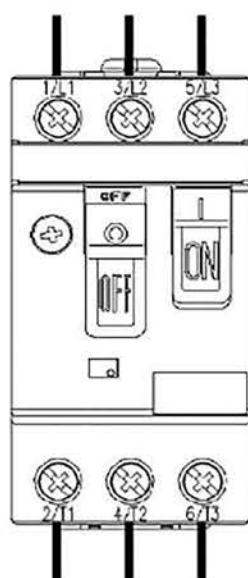

Пускатель

Инструкция по монтажу

NS2-25, NS2-32

NS2-25X, NS2-32X

NS2-80B

NS2-80

Предупреждение: монтаж должен выполняться только квалифицированным электротехническим персоналом

NS2-25、NS2-32

NS2-25X、NS2-32X

NS2-80B

NS2-80

NS2-MC (for NS2-25、NS2-32)

NS2-MC01 (for NS2-25、NS2-32)

WPB-1 (for NS2-25X、NS2-32X)

TH35-7.5 DIN rail

NS2-25(X), NS2-32(X)

NS2-80, NS2-80B

NS2-25(X) NS2-32(X)		M4							
		1.7N m		1.5 ~ 6	1.5 ~ 6	1 ~ 4	1 ~ 4	1 ~ 6	1 ~ 6
NS2-80 NS2-80B		M8							
		5N.m		4 ~ 25	4 ~ 25	4 ~ 25	4 ~ 25	4 ~ 25	4 ~ 25

NS2-25(X)、NS2-32(X)

NS2-80、NS2-80B