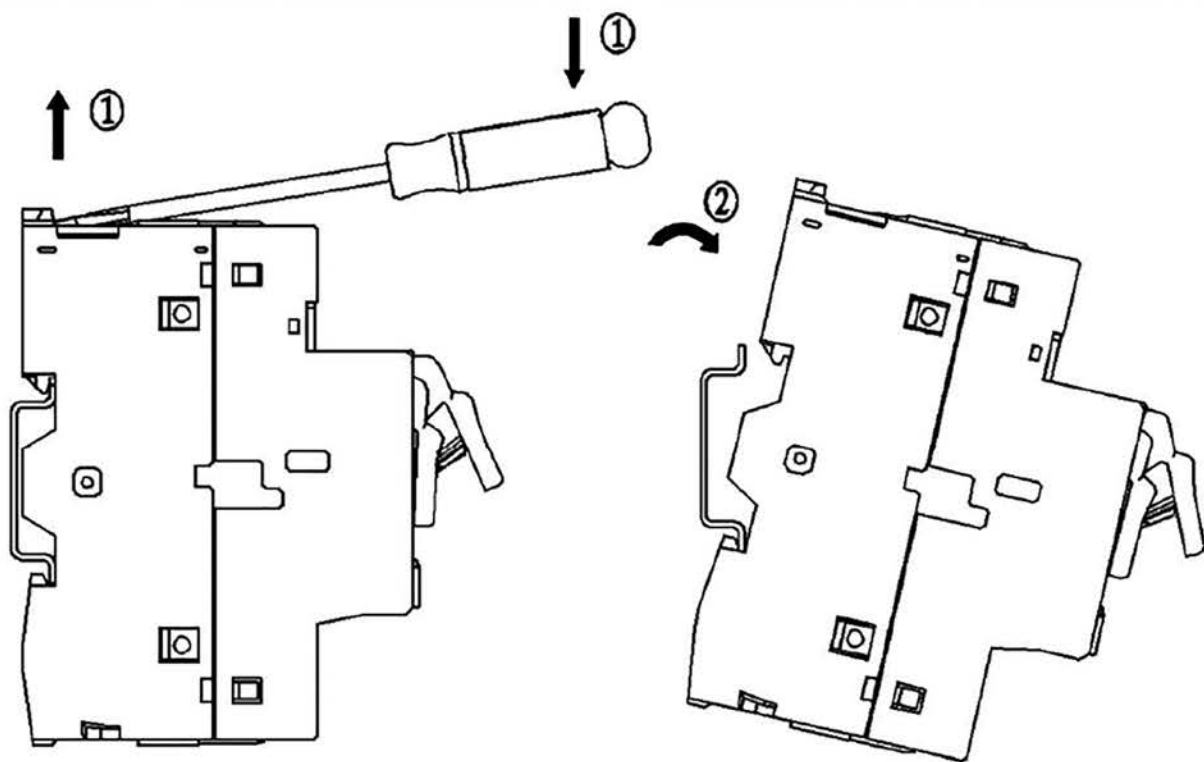

Пускатель

Инструкция по монтажу

NS2-25, NS2-32

NS2-25X, NS2-32X

NS2-80B

NS2-80

Предупреждение: монтаж должен выполняться только квалифицированным электротехническим персоналом

NS2-25、NS2-32

NS2-25X、NS2-32X

NS2-80B

NS2-80

NS2-MC (for NS2-25、NS2-32)

NS2-MC01 (for NS2-25、NS2-32)

WPB-1 (for NS2-25X、NS2-32X)

TH35-7.5 DIN rail

NS2-25(X), NS2-32(X)

NS2-80, NS2-80B

NS2-25(X) NS2-32(X)		M4							
		1.7N m		1.5 ~ 6	1.5 ~ 6	1 ~ 4	1 ~ 4	1 ~ 6	1 ~ 6
NS2-80 NS2-80B		M8							
		5N.m		4 ~ 25	4 ~ 25	4 ~ 25	4 ~ 25	4 ~ 25	4 ~ 25

NS2-25(X)、NS2-32(X)

NS2-80、NS2-80B