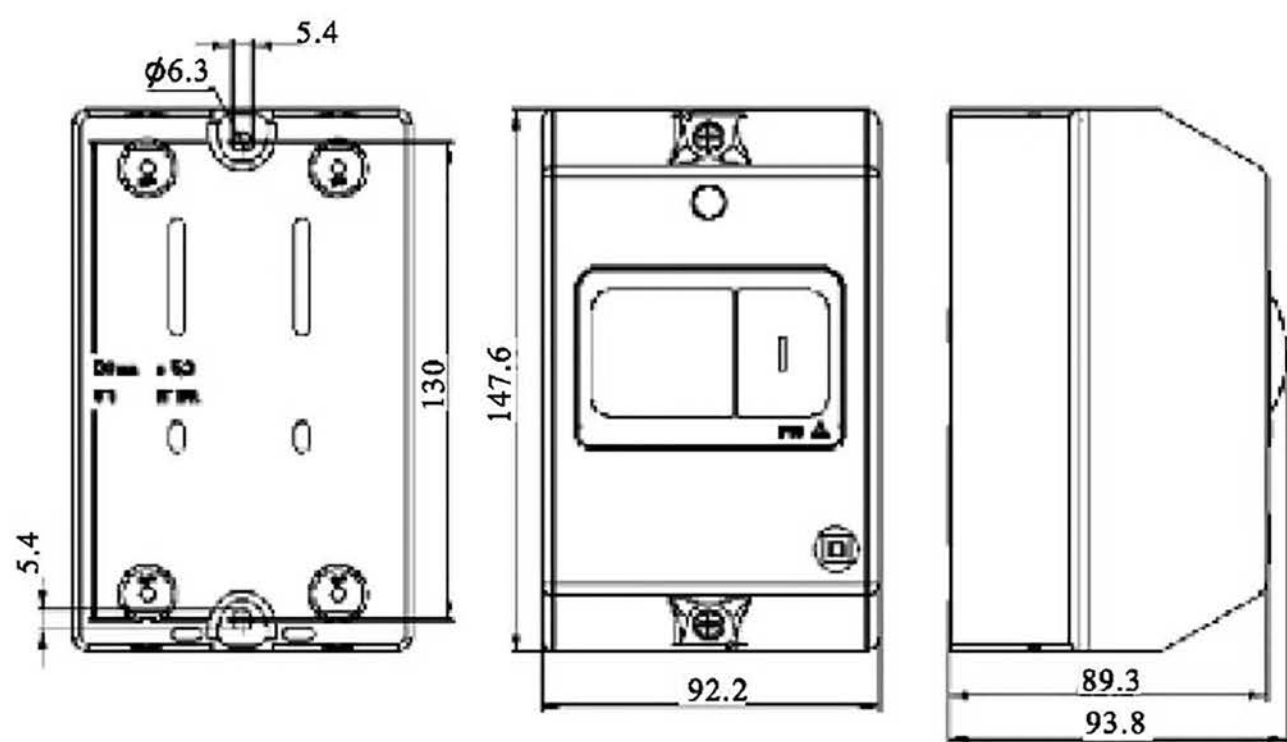

Пускатель

Инструкция по монтажу

NS2-25, NS2-32

NS2-25X, NS2-32X

NS2-80B

NS2-80

Предупреждение: монтаж должен выполняться только квалифицированным электротехническим персоналом

NS2-25、NS2-32

NS2-25X、NS2-32X

NS2-80B

NS2-80

NS2-MC (for NS2-25、NS2-32)

NS2-MC01 (for NS2-25、NS2-32)

WPB-1 (for NS2-25X、NS2-32X)

TH35-7.5 DIN rail

NS2-25(X), NS2-32(X)