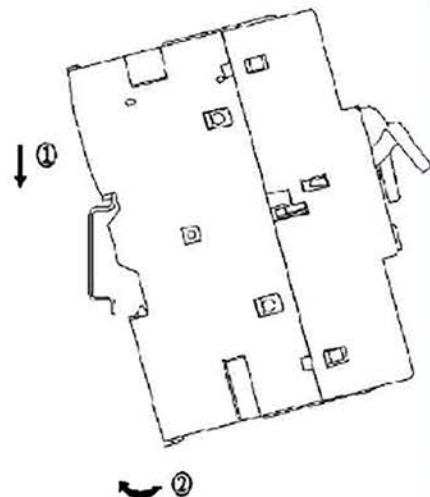

Пускатель

Инструкция по монтажу

NS2-25, NS2-32

NS2-25X, NS2-32X

NS2-80B

NS2-80

Предупреждение: монтаж должен выполняться только квалифицированным электротехническим персоналом

NS2-25、NS2-32

NS2-25X、NS2-32X

NS2-80B

NS2-80

NS2-MC (for NS2-25、NS2-32)

NS2-MC01 (for NS2-25、NS2-32)

WPB-1 (for NS2-25X、NS2-32X)

TH35-7.5 DIN rail

NS2-25(X), NS2-32(X)

NS2-80, NS2-80B

NS2-25(X) NS2-32(X)		M4							
		1.7N m		1.5 ~ 6	1.5 ~ 6	1 ~ 4	1 ~ 4	1 ~ 6	1 ~ 6
NS2-80 NS2-80B		M8							
		5N.m		4 ~ 25	4 ~ 25	4 ~ 25	4 ~ 25	4 ~ 25	4 ~ 25

NS2-25(X)、NS2-32(X)

NS2-80、NS2-80B