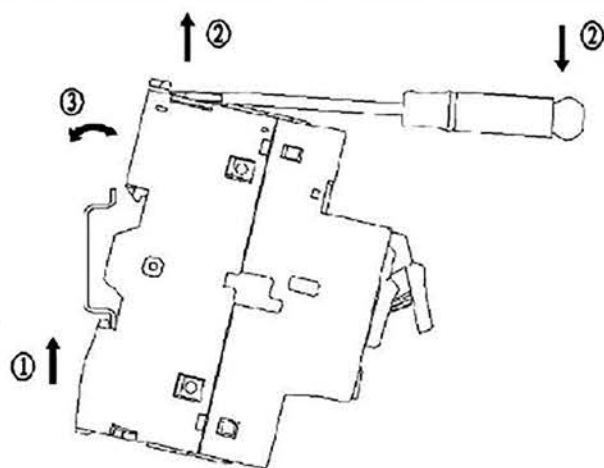

Пускатель

Инструкция по монтажу

NS2-25, NS2-32

NS2-25X, NS2-32X

NS2-80B

NS2-80

Предупреждение: монтаж должен выполняться только квалифицированным электротехническим персоналом

NS2-25、NS2-32

NS2-25X、NS2-32X

NS2-80B

NS2-80

NS2-MC (for NS2-25、NS2-32)

NS2-MC01 (for NS2-25、NS2-32)

WPB-1 (for NS2-25X、NS2-32X)

TH35-7.5 DIN rail

NS2-25(X), NS2-32(X)

NS2-80, NS2-80B

NS2-25(X) NS2-32(X)		M4							
		1.7N m		1.5 ~ 6	1.5 ~ 6	1 ~ 4	1 ~ 4	1 ~ 6	1 ~ 6
NS2-80 NS2-80B		M8							
		5N.m		4 ~ 25	4 ~ 25	4 ~ 25	4 ~ 25	4 ~ 25	4 ~ 25

NS2-25(X)、NS2-32(X)

NS2-80、NS2-80B