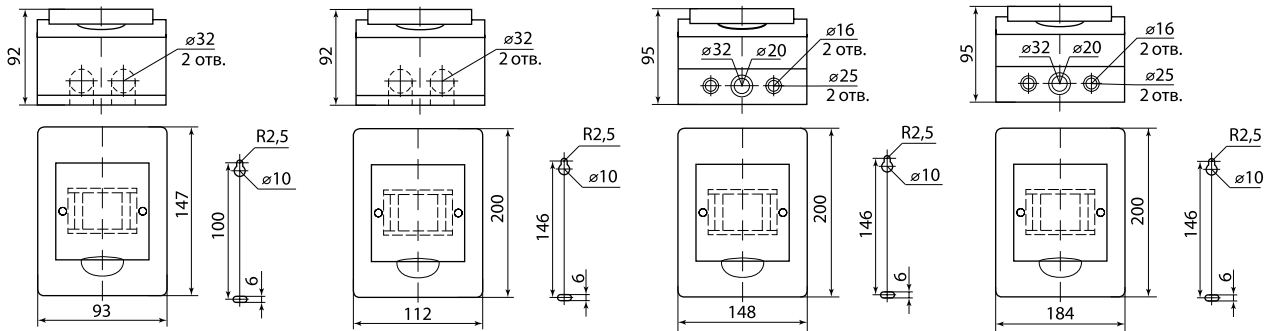

Все шурупы, входящие в состав бокса, имеют универсальную шляпку, подходящую как под крестовую, так и под плоскую отвертку.

Для боксов навесного монтажа предусмотрен специальный кронштейн крепления DIN-рейки, который имеет 6 положений высоты и позволяет устанавливать оборудование с глубиной от 6 до 25 мм.

Габаритные размеры (мм)

Габаритные размеры (мм)

Габаритные размеры (мм)

Пластиковые боксы серии ЩРН-П

ЩРН-П-3

ЩРН-П-4

ЩРН-П-6

ЩРН-П-8