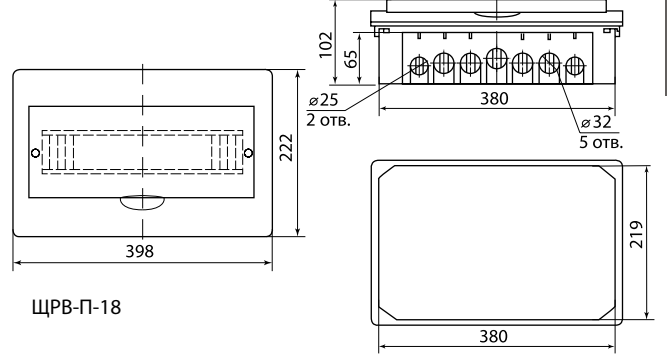

Габаритные размеры (мм)