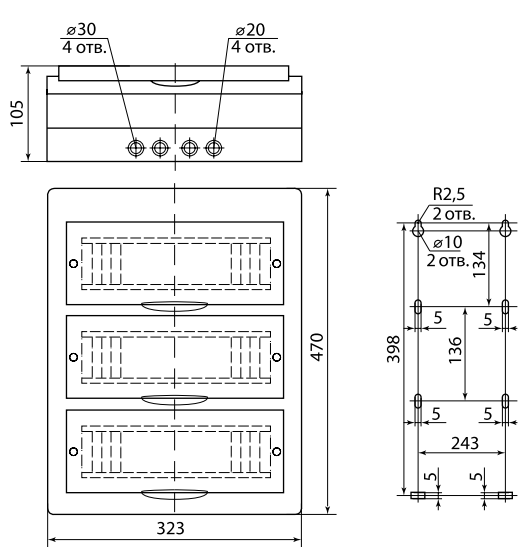

Все шурупы, входящие в состав бокса, имеют универсальную шляпку, подходящую как под крестовую, так и под плоскую отвертку.

Для боксов навесного монтажа предусмотрен специальный кронштейн крепления DIN-рейки, который имеет 6 положений высоты и позволяет устанавливать оборудование с глубиной от 6 до 25 мм.

Габаритные размеры (мм)

Габаритные размеры (мм)

Габаритные размеры (мм)

Пластиковые боксы серии ЩРН-П

ЩРН-П-3

ЩРН-П-4

ЩРН-П-6

ЩРН-П-8

4

ЩРН-П-10

ЩРН-П-12

ЩРН-П-15

ЩРН-П-18

ЩРН-П-24

ЩРН-П-36

ЩРН-П-45