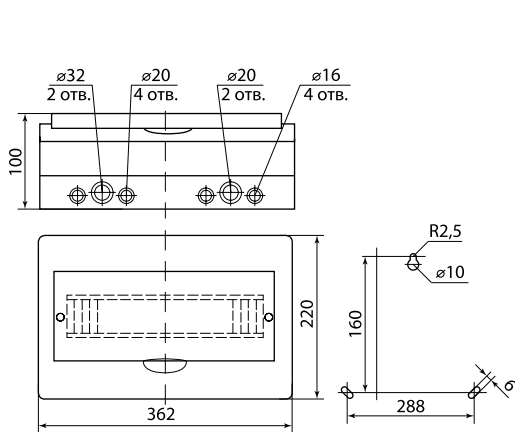

Габаритные размеры (мм)

Пластиковые боксы серии ЩРН-П

4

ЩРН-П-18