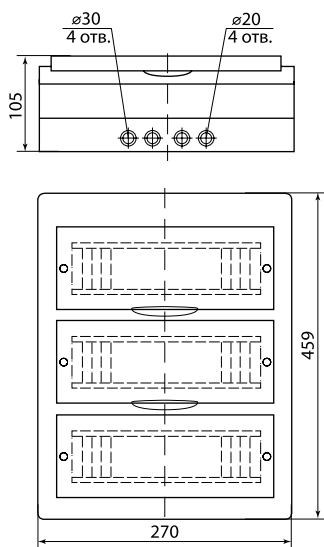

Все шурупы, входящие в состав бокса, имеют универсальную шляпку, подходящую как под крестовую, так и под плоскую отвертку.

Для боксов навесного монтажа предусмотрен специальный кронштейн крепления DIN-рейки, который имеет 6 положений высоты и позволяет устанавливать оборудование с глубиной от 6 до 25 мм.

Габаритные размеры (мм)

Габаритные размеры (мм)

Габаритные размеры (мм)

Пластиковые боксы серии ЩРН-П

ЩРН-П-3

ЩРН-П-4

ЩРН-П-6

ЩРН-П-8

4

ЩРН-П-10

ЩРН-П-12

ЩРН-П-15

ЩРН-П-18

ЩРН-П-24

ЩРН-П-36

ЩРН-П-45