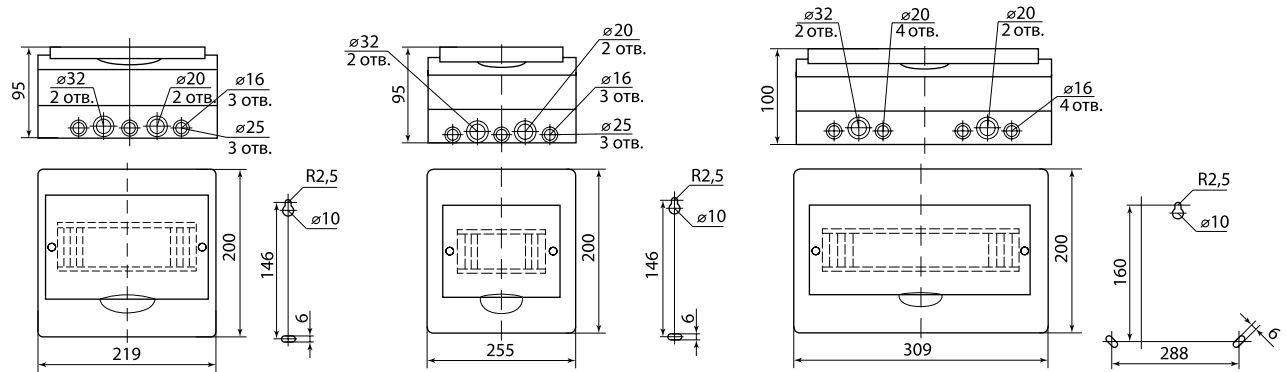

4

ЩРН-П-10

ЩРН-П-12

ЩРН-П-15