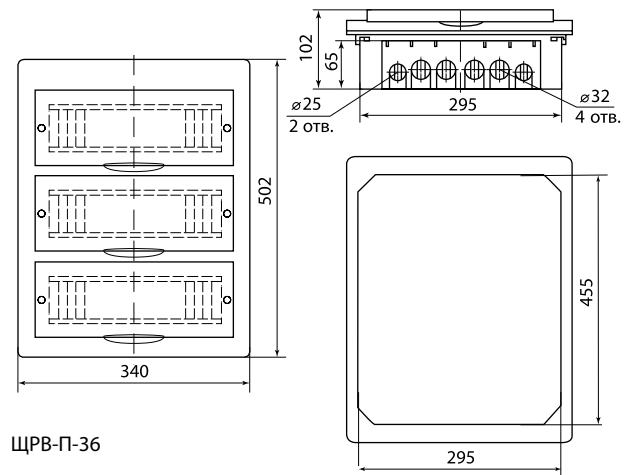

Габаритные размеры (мм)