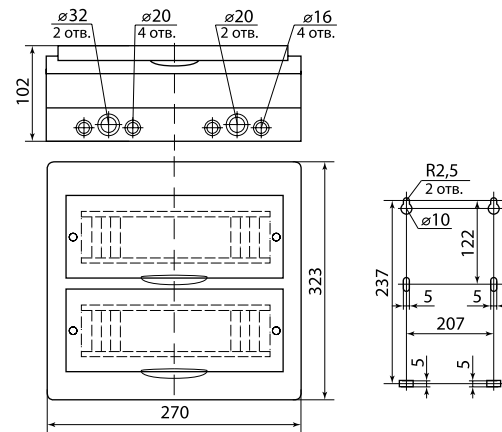

Все шурупы, входящие в состав бокса, имеют универсальную шляпку, подходящую как под крестовую, так и под плоскую отвертку.

Для боксов навесного монтажа предусмотрен специальный кронштейн крепления DIN-рейки, который имеет 6 положений высоты и позволяет устанавливать оборудование с глубиной от 6 до 25 мм.

Габаритные размеры (мм)

Габаритные размеры (мм)

Габаритные размеры (мм)

Пластиковые боксы серии ЩРН-П

ЩРН-П-3

ЩРН-П-4

ЩРН-П-6

ЩРН-П-8

4

ЩРН-П-10

ЩРН-П-12

ЩРН-П-15

ЩРН-П-18

ЩРН-П-24

ЩРН-П-36

ЩРН-П-45