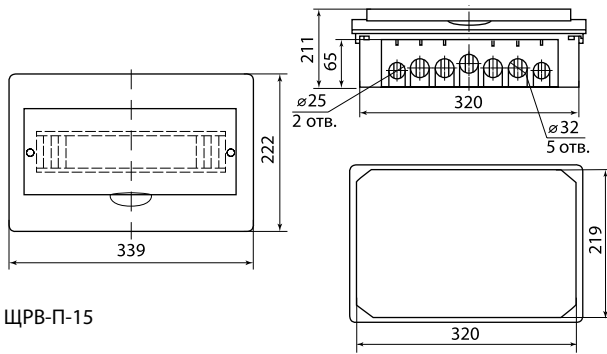

Габаритные размеры (мм)