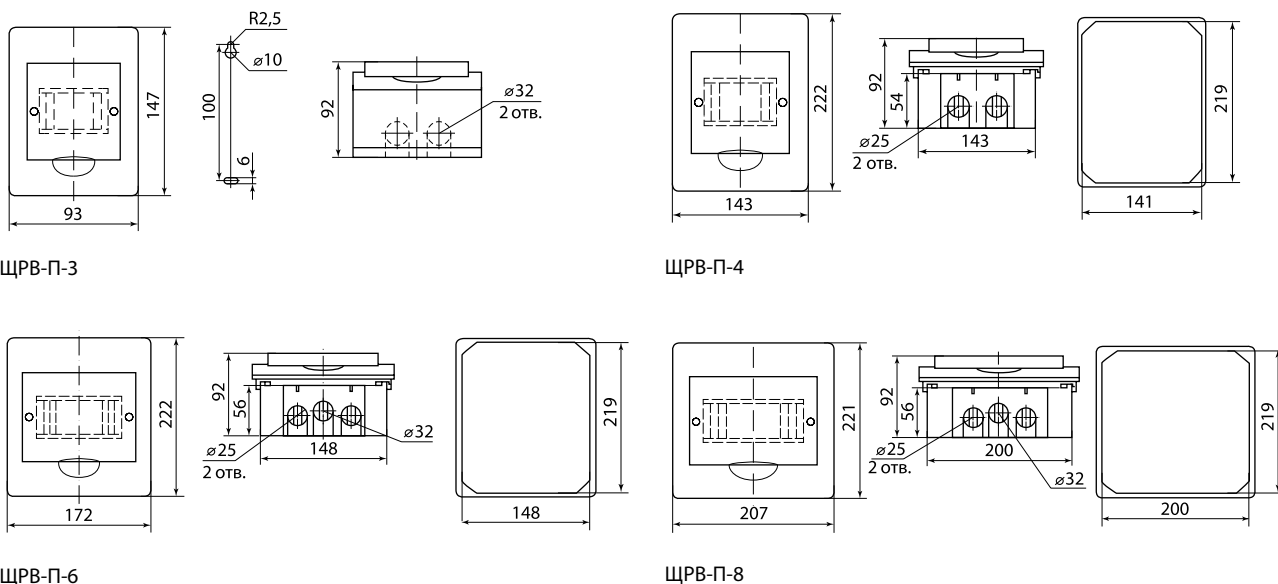

Габаритные размеры (мм)