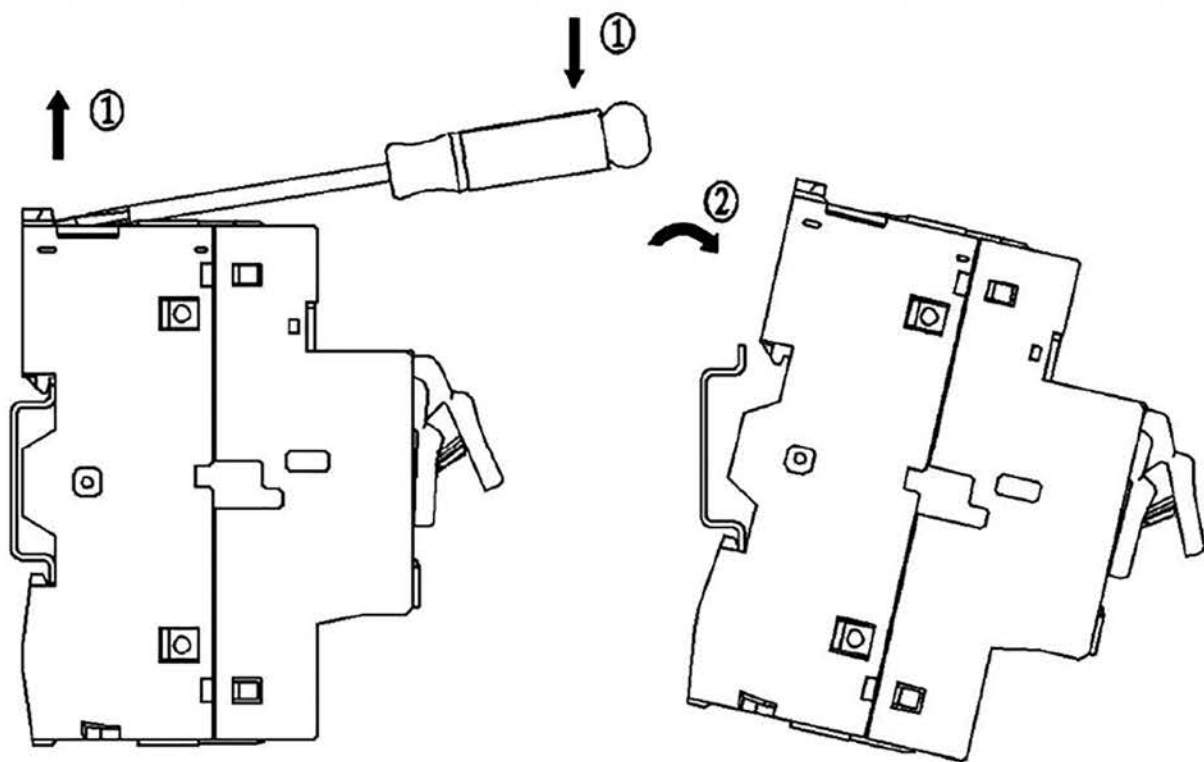

Пускатель

Инструкция по монтажу

NS2-25, NS2-32

NS2-25X, NS2-32X

NS2-80B

NS2-80

Предупреждение: монтаж должен выполняться только квалифицированным электротехническим персоналом

NS2-25、NS2-32

NS2-25X、NS2-32X

NS2-80B

NS2-80

NS2-MC (for NS2-25、NS2-32)

NS2-MC01 (for NS2-25、NS2-32)

WPB-1 (for NS2-25X、NS2-32X)

TH35-7.5 DIN rail

NS2-25(X), NS2-32(X)

NS2-80, NS2-80B

NS2-25(X) NS2-32(X)		 M4 1.7N m							
				1.5 ~ 6	1.5 ~ 6	1 ~ 4	1 ~ 4	1 ~ 6	1 ~ 6
NS2-80 NS2-80B		 M8 5N m							
				4 ~ 25	4 ~ 25	4 ~ 25	4 ~ 25	4 ~ 25	4 ~ 25

NS2-25(X)、NS2-32(X)

NS2-80、NS2-80B