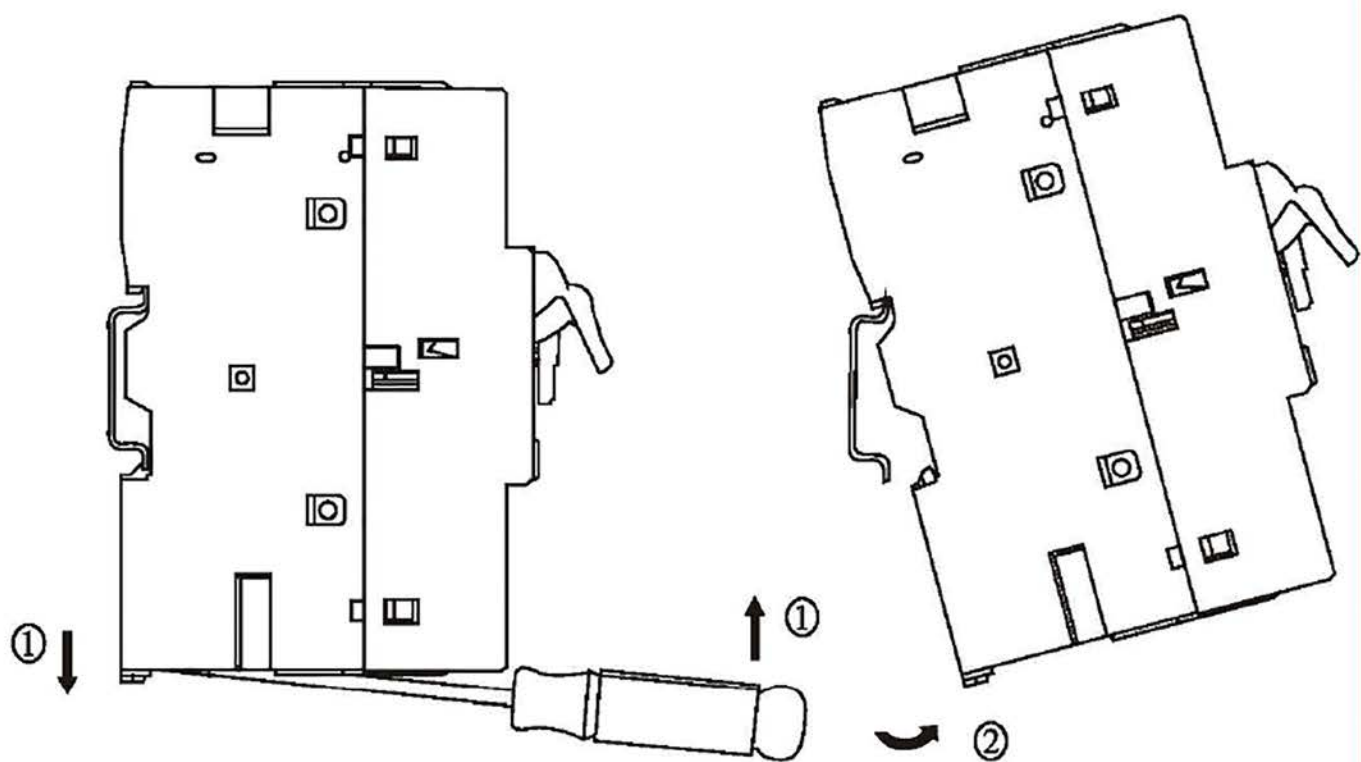

Пускатель

Инструкция по монтажу

NS2-25, NS2-32

NS2-25X, NS2-32X

NS2-80B

NS2-80

Предупреждение: монтаж должен выполняться только квалифицированным электротехническим персоналом

NS2-25、NS2-32

NS2-25X、NS2-32X

NS2-80B

NS2-80

NS2-MC (for NS2-25、NS2-32)

NS2-MC01 (for NS2-25、NS2-32)

WPB-1 (for NS2-25X、NS2-32X)

TH35-7.5 DIN rail

NS2-25(X), NS2-32(X)

NS2-80, NS2-80B

NS2-25(X) NS2-32(X)		 M4 1.7N m							
				1.5 ~ 6	1.5 ~ 6	1 ~ 4	1 ~ 4	1 ~ 6	1 ~ 6
NS2-80 NS2-80B		 M8 5N m							
				4 ~ 25	4 ~ 25	4 ~ 25	4 ~ 25	4 ~ 25	4 ~ 25

NS2-25(X)、NS2-32(X)

NS2-80、NS2-80B