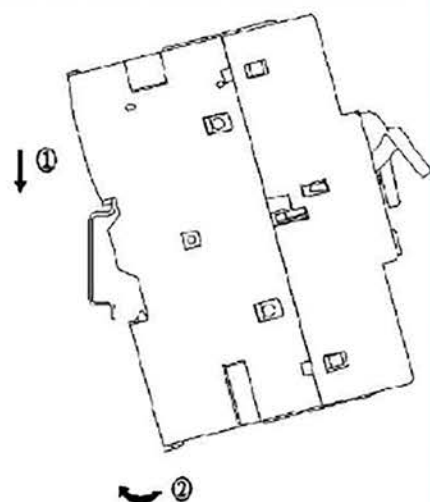

Пускатель

Инструкция по монтажу

NS2-25, NS2-32

NS2-25X, NS2-32X

NS2-80B

NS2-80

Предупреждение: монтаж должен выполняться только квалифицированным электротехническим персоналом

NS2-25、NS2-32

NS2-25X、NS2-32X

NS2-80B

NS2-80

NS2-MC (for NS2-25、NS2-32)

NS2-MC01 (for NS2-25、NS2-32)

WPB-1 (for NS2-25X、NS2-32X)

TH35-7.5 DIN rail

NS2-25(X), NS2-32(X)

NS2-80, NS2-80B

NS2-25(X) NS2-32(X)		M4							
		1.7N m		1.5 ~ 6	1.5 ~ 6	1 ~ 4	1 ~ 4	1 ~ 6	1 ~ 6
NS2-80 NS2-80B		M8							
		5.3 N m		4 ~ 25	4 ~ 25	4 ~ 25	4 ~ 25	4 ~ 25	4 ~ 25

NS2-25(X)、NS2-32(X)

NS2-80、NS2-80B