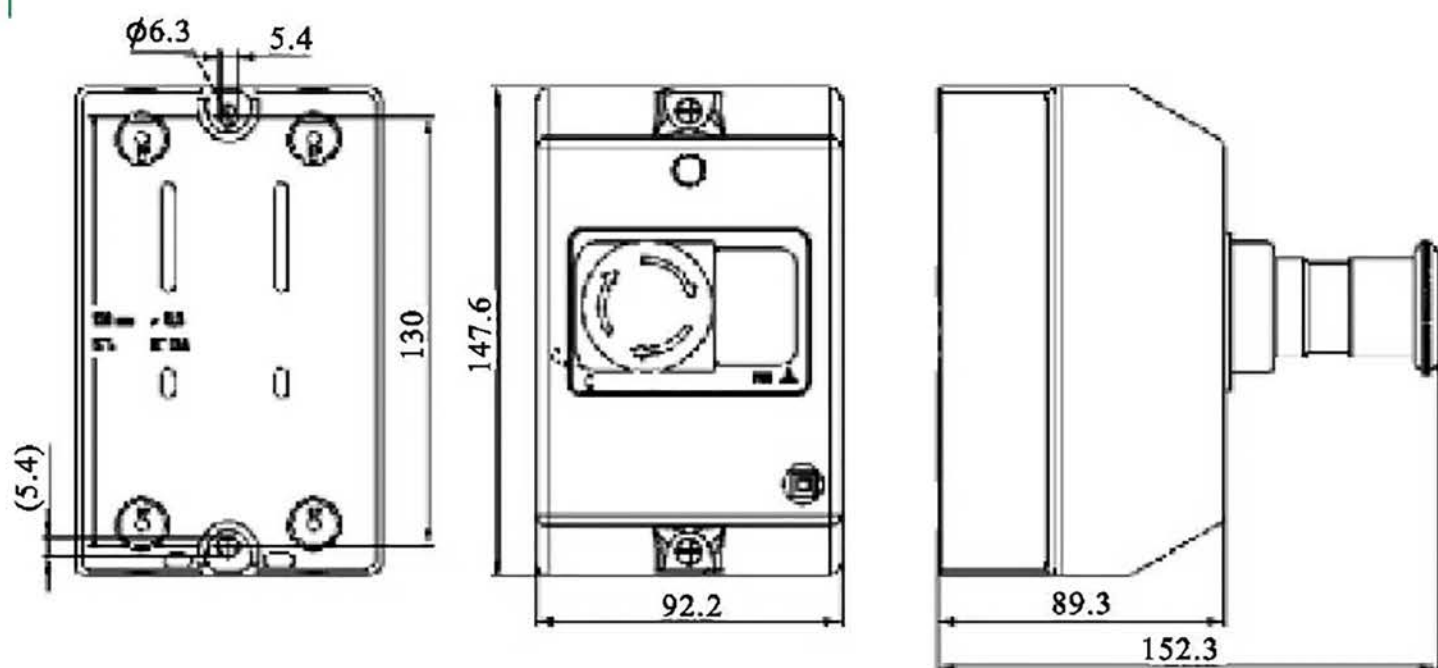

NS2-25X、NS2-32X

NS2-80B

NS2-80

NS2-MC (for NS2-25、NS2-32)

NS2-MC01 (for NS2-25、NS2-32)

WPB-1 (for NS2-25X、NS2-32X)

TH35-7.5 DIN rail

NS2-25(X), NS2-32(X)

NS2-80, NS2-80B

NS2-25(X) NS2-32(X)		M4							
		1.7N m		1.5 ~ 6	1.5 ~ 6	1 ~ 4	1 ~ 4	1 ~ 6	1 ~ 6
NS2-80 NS2-80B		M8							
		5.3 N m		4 ~ 25	4 ~ 25	4 ~ 25	4 ~ 25	4 ~ 25	4 ~ 25

NS2-25(X)、NS2-32(X)

NS2-80、NS2-80B