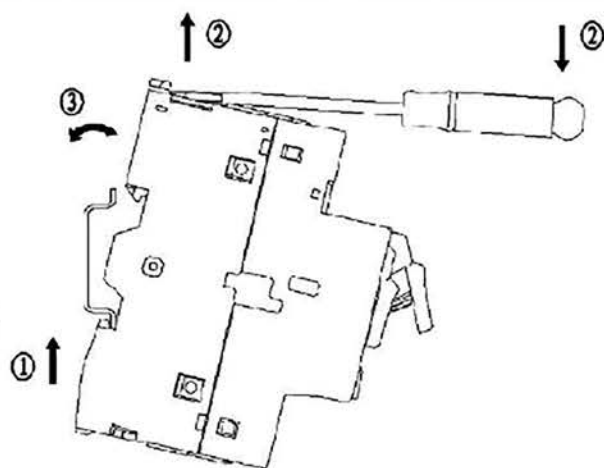

Пускатель

Инструкция по монтажу

NS2-25, NS2-32

NS2-25X, NS2-32X

NS2-80B

NS2-80

Предупреждение: монтаж должен выполняться только квалифицированным электротехническим персоналом

NS2-25、NS2-32

NS2-25X、NS2-32X

NS2-80B

NS2-80

NS2-MC (for NS2-25、NS2-32)

NS2-MC01 (for NS2-25、NS2-32)

WPB-1 (for NS2-25X、NS2-32X)

TH35-7.5 DIN rail

NS2-25(X), NS2-32(X)

NS2-80, NS2-80B

NS2-25(X) NS2-32(X)		M4							
		1.7N m		1.5 ~ 6	1.5 ~ 6	1 ~ 4	1 ~ 4	1 ~ 6	1 ~ 6
NS2-80 NS2-80B		M8							
		5.3 N m		4 ~ 25	4 ~ 25	4 ~ 25	4 ~ 25	4 ~ 25	4 ~ 25

NS2-25(X)、NS2-32(X)

NS2-80、NS2-80B