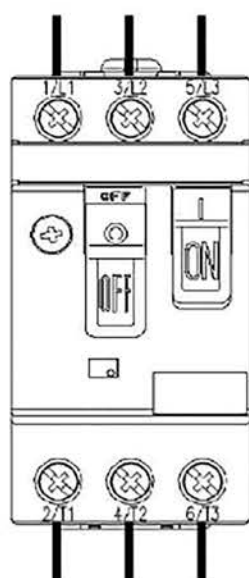

Пускатель

Инструкция по монтажу

NS2-25, NS2-32

NS2-25X, NS2-32X

NS2-80B

NS2-80

Предупреждение: монтаж должен выполняться только квалифицированным электротехническим персоналом

NS2-25、NS2-32

NS2-25X、NS2-32X

NS2-80B

NS2-80

NS2-MC (for NS2-25、NS2-32)

NS2-MC01 (for NS2-25、NS2-32)

WPB-1 (for NS2-25X、NS2-32X)

TH35-7.5 DIN rail

NS2-25(X), NS2-32(X)

NS2-80, NS2-80B

NS2-25(X) NS2-32(X)		M4							
		1.7N m		1.5 ~ 6	1.5 ~ 6	1 ~ 4	1 ~ 4	1 ~ 6	1 ~ 6
NS2-80 NS2-80B		M8							
		5.3 N m		4 ~ 25	4 ~ 25	4 ~ 25	4 ~ 25	4 ~ 25	4 ~ 25

NS2-25(X)、NS2-32(X)

NS2-80、NS2-80B