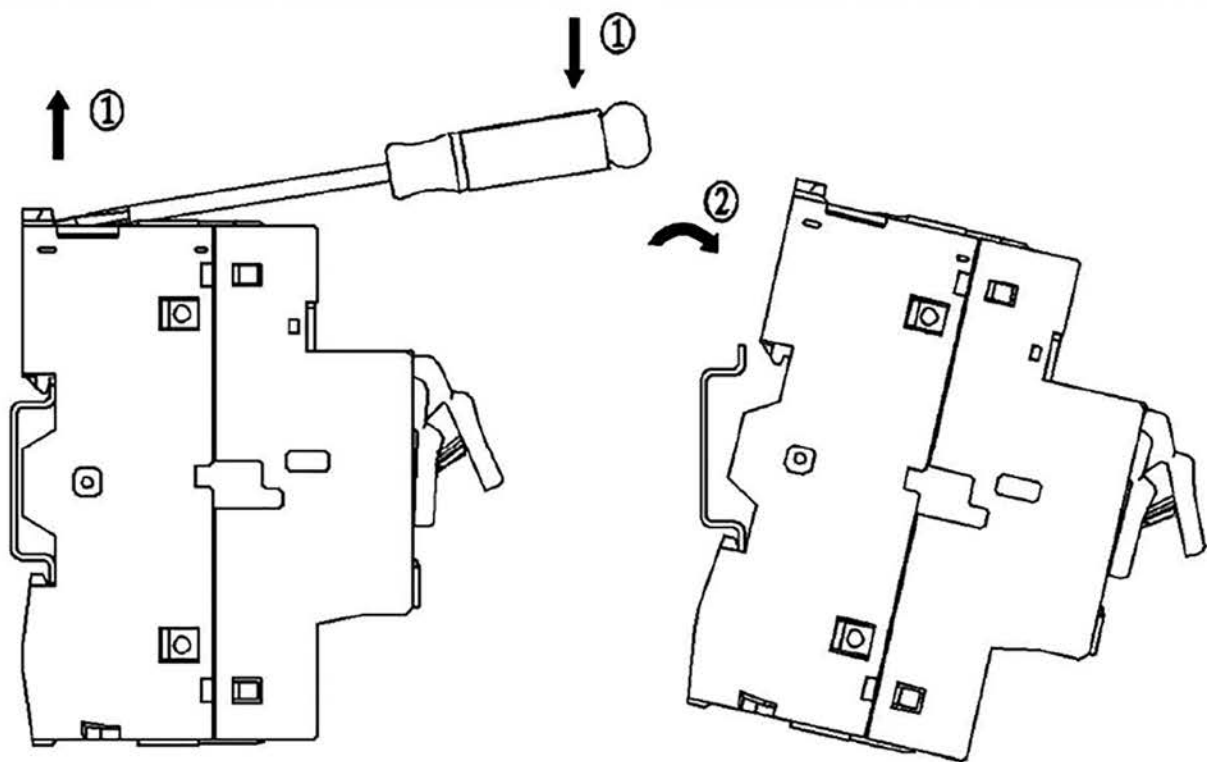

Пускатель

Инструкция по монтажу

NS2-25, NS2-32

NS2-25X, NS2-32X

NS2-80B

NS2-80

Предупреждение: монтаж должен выполняться только квалифицированным электротехническим персоналом

NS2-25、NS2-32

NS2-25X、NS2-32X

NS2-80B

NS2-80

NS2-MC (for NS2-25、NS2-32)

NS2-MC01 (for NS2-25、NS2-32)

WPB-1 (for NS2-25X、NS2-32X)

TH35-7.5 DIN rail

NS2-25(X), NS2-32(X)

NS2-80, NS2-80B

NS2-25(X) NS2-32(X)		M4							
		1.7N m		1.5 ~ 6	1.5 ~ 6	1 ~ 4	1 ~ 4	1 ~ 6	1 ~ 6
NS2-80 NS2-80B		M8							
		5.3 N m		4 ~ 25	4 ~ 25	4 ~ 25	4 ~ 25	4 ~ 25	4 ~ 25

NS2-25(X)、NS2-32(X)

NS2-80、NS2-80B