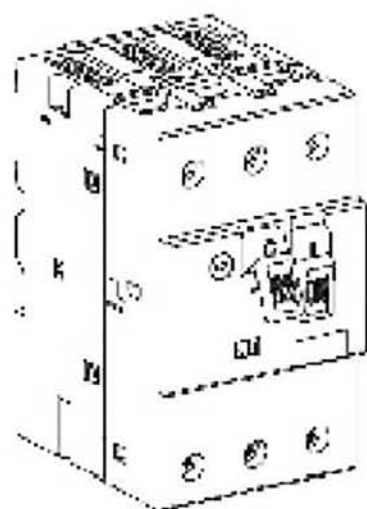

Пускатель

Инструкция по монтажу

NS2-25, NS2-32

NS2-25X, NS2-32X

NS2-80B

NS2-80

Предупреждение: монтаж должен выполняться только квалифицированным электротехническим персоналом

NS2-25、NS2-32

NS2-25X、NS2-32X

NS2-80B

NS2-80

NS2-MC (for NS2-25、NS2-32)

NS2-MC01 (for NS2-25、NS2-32)

WPB-1 (for NS2-25X、NS2-32X)

TH35-7.5 DIN rail

NS2-25(X), NS2-32(X)