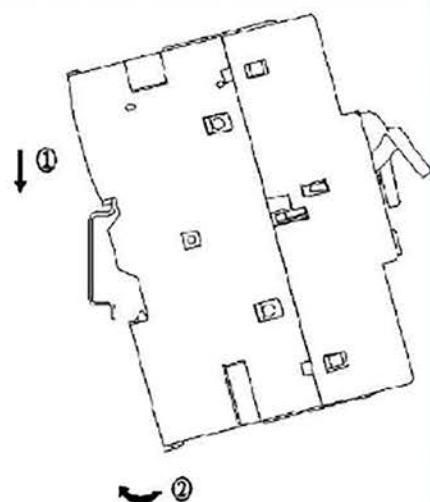

Пускатель

Инструкция по монтажу

NS2-25, NS2-32

NS2-25X, NS2-32X

NS2-80B

NS2-80

Предупреждение: монтаж должен выполняться только квалифицированным электротехническим персоналом

NS2-25、NS2-32

NS2-25X、NS2-32X

NS2-80B

NS2-80

NS2-MC (for NS2-25、NS2-32)

NS2-MC01 (for NS2-25、NS2-32)

WPB-1 (for NS2-25X、NS2-32X)

TH35-7.5 DIN rail

NS2-25(X), NS2-32(X)

NS2-80, NS2-80B

NS2-25(X) NS2-32(X)		 M4 1.7N m							
				1.5 ~ 6	1.5 ~ 6	1 ~ 4	1 ~ 4	1 ~ 6	1 ~ 6
NS2-80 NS2-80B		 M8 5N m							
				4 ~ 25	4 ~ 25	4 ~ 25	4 ~ 25	4 ~ 25	4 ~ 25

NS2-25(X)、NS2-32(X)

NS2-80、NS2-80B