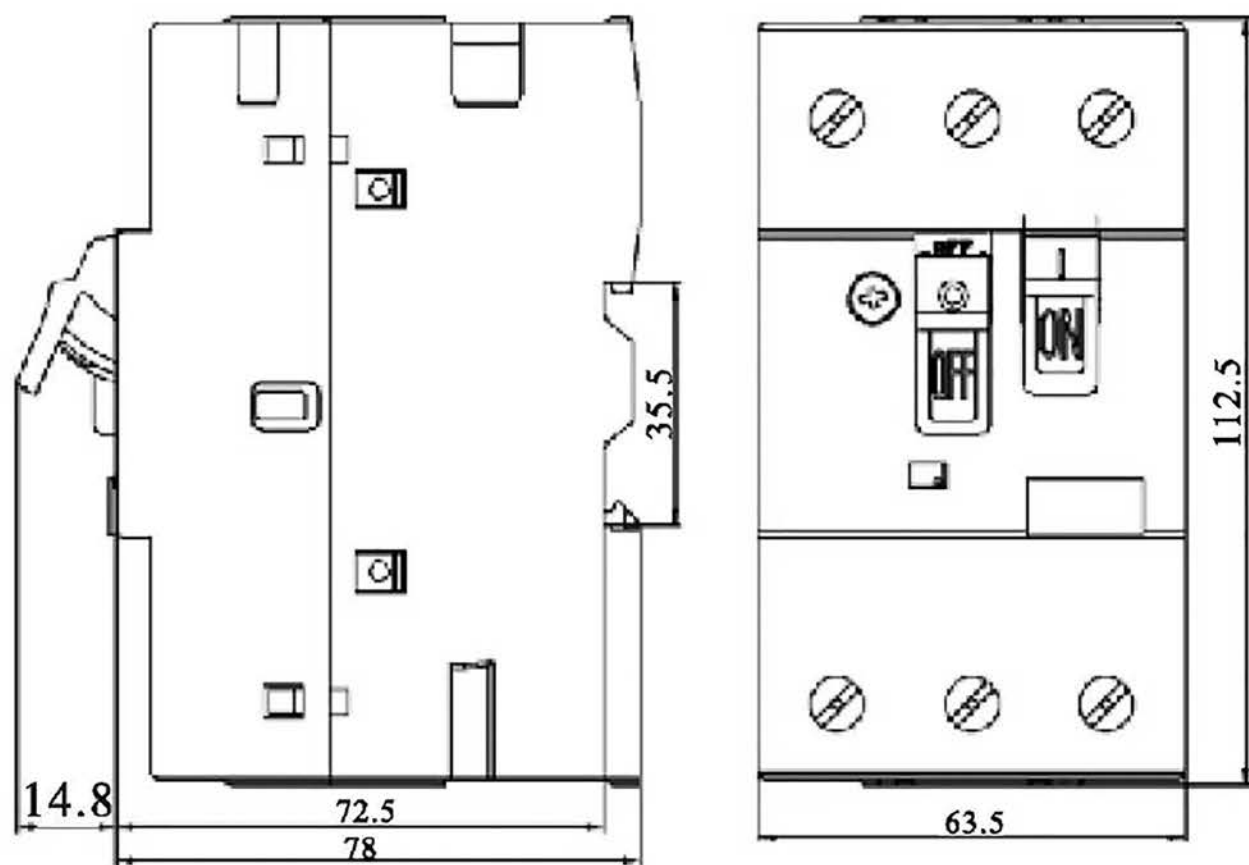

Пускатель

Инструкция по монтажу

NS2-25, NS2-32

NS2-25X, NS2-32X

NS2-80B

NS2-80

Предупреждение: монтаж должен выполняться только квалифицированным электротехническим персоналом

NS2-25、NS2-32

NS2-25X、NS2-32X

NS2-80B

NS2-80

NS2-MC (for NS2-25、NS2-32)

NS2-MC01 (for NS2-25、NS2-32)

WPB-1 (for NS2-25X、NS2-32X)

TH35-7.5 DIN rail

NS2-25(X), NS2-32(X)