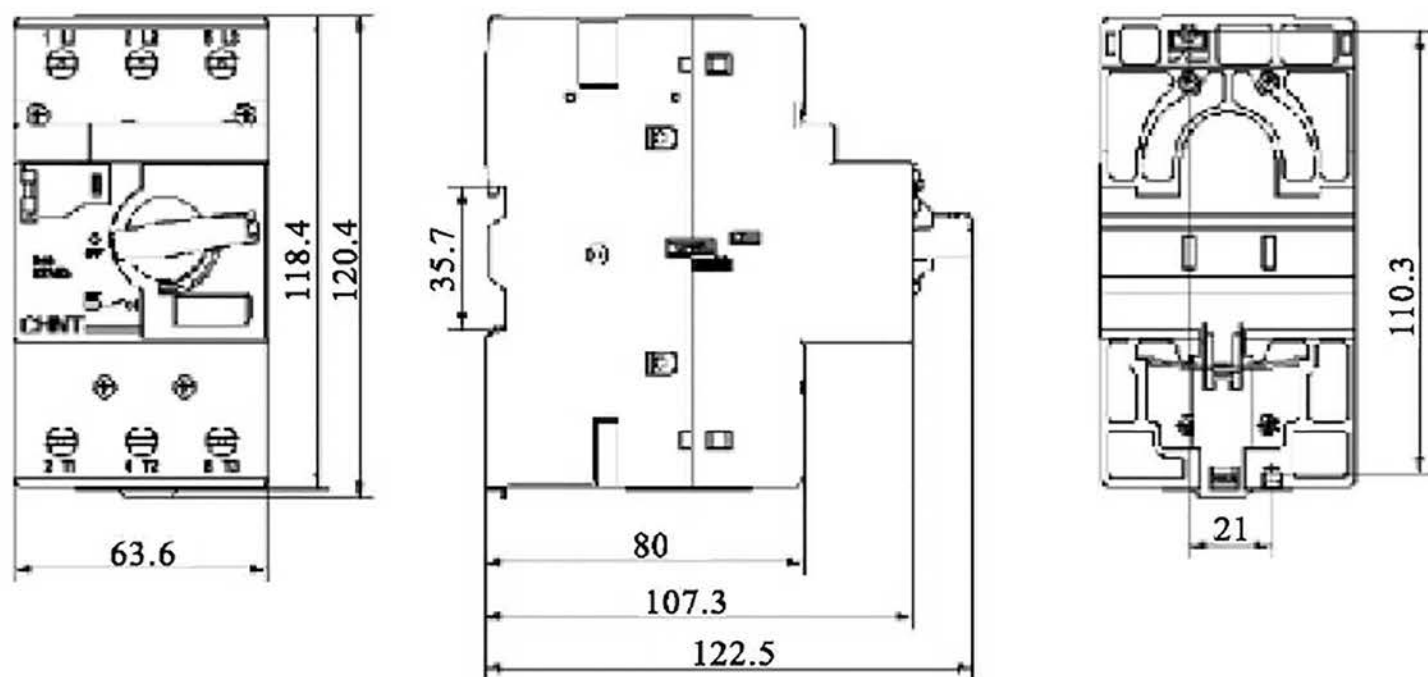

Пускатель

Инструкция по монтажу

NS2-25, NS2-32

NS2-25X, NS2-32X

NS2-80B

NS2-80

Предупреждение: монтаж должен выполняться только квалифицированным электротехническим персоналом

NS2-25、NS2-32

NS2-25X、NS2-32X

NS2-80B

NS2-80

NS2-MC (for NS2-25、NS2-32)

NS2-MC01 (for NS2-25、NS2-32)

WPB-1 (for NS2-25X、NS2-32X)

TH35-7.5 DIN rail

NS2-25(X), NS2-32(X)