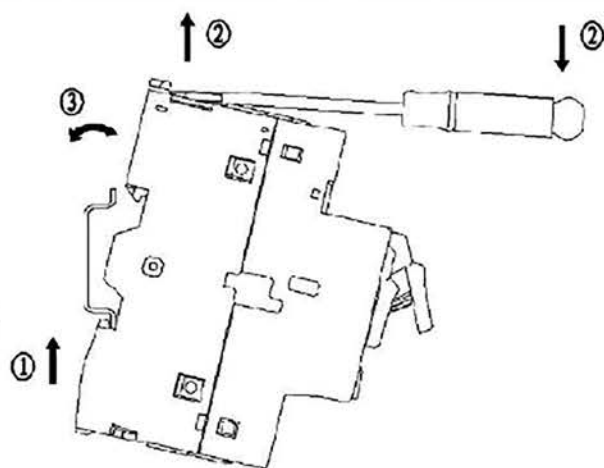

Пускатель

Инструкция по монтажу

NS2-25, NS2-32

NS2-25X, NS2-32X

NS2-80B

NS2-80

Предупреждение: монтаж должен выполняться только квалифицированным электротехническим персоналом

NS2-25、NS2-32

NS2-25X、NS2-32X

NS2-80B

NS2-80

NS2-MC (for NS2-25、NS2-32)

NS2-MC01 (for NS2-25、NS2-32)

WPB-1 (for NS2-25X、NS2-32X)

TH35-7.5 DIN rail

NS2-25(X), NS2-32(X)

NS2-80, NS2-80B

NS2-25(X) NS2-32(X)		 M4 1.7N m							
				1.5~6	1.5~6	1~4	1~4	1~6	1~6
NS2-80 NS2-80B		 M8 5N m							
				4~25	4~25	4~25	4~25	4~25	4~25

NS2-25(X)、NS2-32(X)

NS2-80、NS2-80B

NS2-25(X)、NS2-32(X)