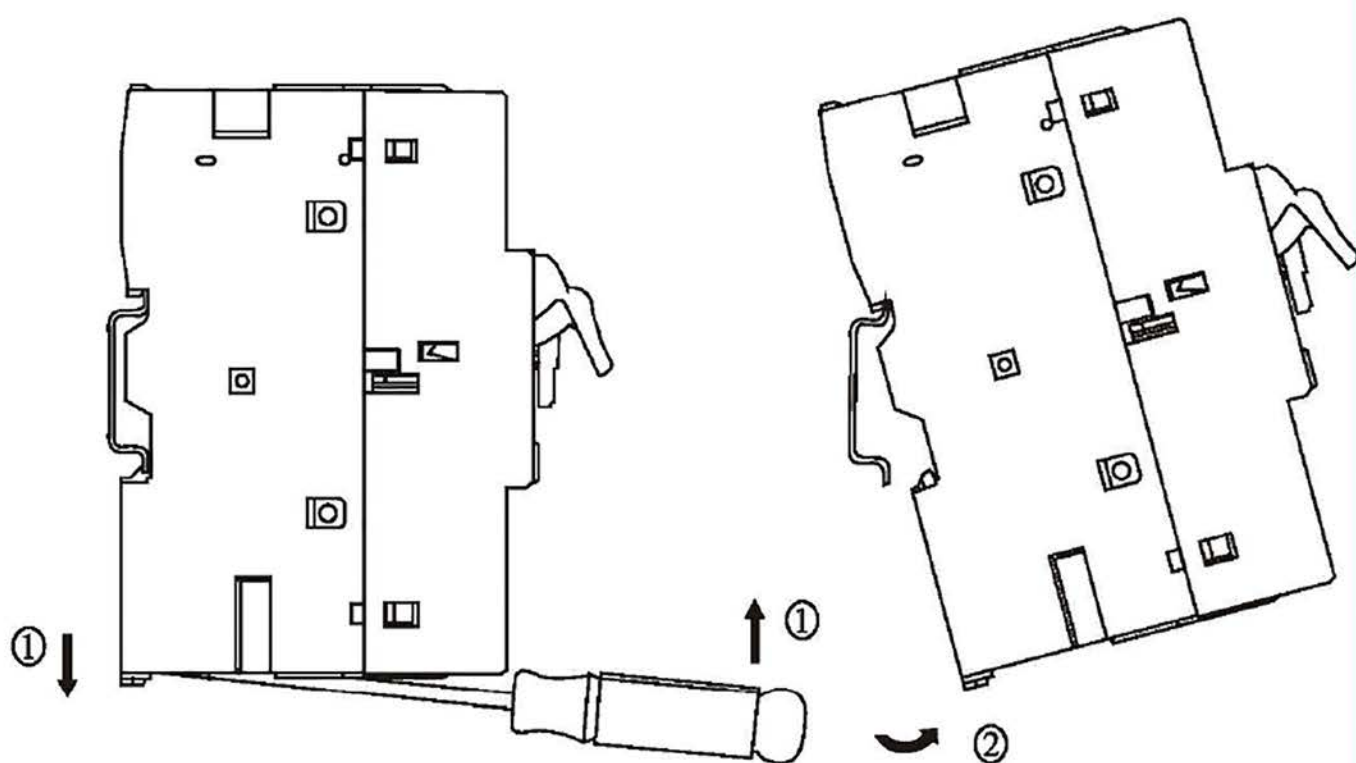

Пускатель

Инструкция по монтажу

NS2-25, NS2-32

NS2-25X, NS2-32X

NS2-80B

NS2-80

Предупреждение: монтаж должен выполняться только квалифицированным электротехническим персоналом

NS2-25、NS2-32

NS2-25X、NS2-32X

NS2-80B

NS2-80

NS2-MC (for NS2-25、NS2-32)

NS2-MC01 (for NS2-25、NS2-32)

WPB-1 (for NS2-25X、NS2-32X)

TH35-7.5 DIN rail

NS2-25(X), NS2-32(X)

NS2-80, NS2-80B

NS2-25(X) NS2-32(X)		 M4 1.7N m							
				1.5 ~ 6	1.5 ~ 6	1 ~ 4	1 ~ 4	1 ~ 6	1 ~ 6
NS2-80 NS2-80B		 M8 5N m							
				4 ~ 25	4 ~ 25	4 ~ 25	4 ~ 25	4 ~ 25	4 ~ 25

NS2-25(X)、NS2-32(X)

NS2-80、NS2-80B