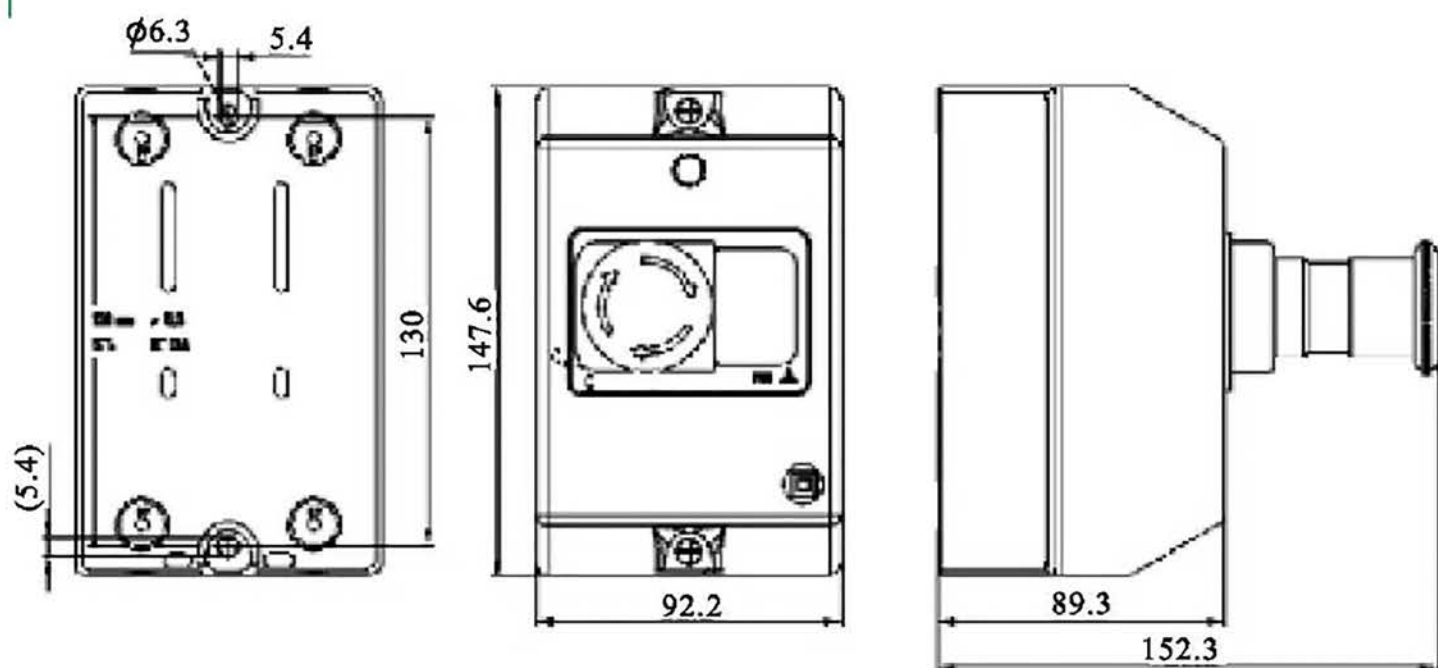

NS2-25X、NS2-32X

NS2-80B

NS2-80

NS2-MC (for NS2-25、NS2-32)

NS2-MC01 (for NS2-25、NS2-32)

WPB-1 (for NS2-25X、NS2-32X)

TH35-7.5 DIN rail

NS2-25(X), NS2-32(X)

NS2-80, NS2-80B

NS2-25(X) NS2-32(X)		 M4 1.7N m							
				1.5~6	1.5~6	1~4	1~4	1~6	1~6
NS2-80 NS2-80B		 M8 5N m							
				4~25	4~25	4~25	4~25	4~25	4~25

NS2-25(X)、NS2-32(X)

NS2-80、NS2-80B

NS2-25(X)、NS2-32(X)