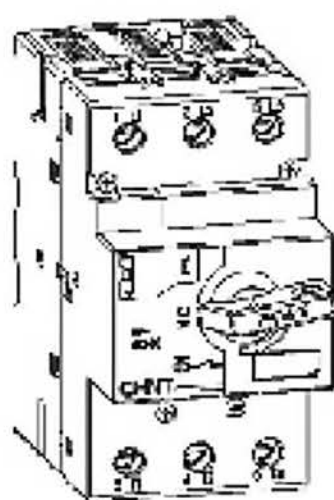

Пускатель

Инструкция по монтажу

NS2-25, NS2-32

NS2-25X, NS2-32X

NS2-80B

NS2-80

Предупреждение: монтаж должен выполняться только квалифицированным электротехническим персоналом

NS2-25、NS2-32

NS2-25X、NS2-32X

NS2-80B

NS2-80

NS2-MC (for NS2-25、NS2-32)

NS2-MC01 (for NS2-25、NS2-32)

WPB-1 (for NS2-25X、NS2-32X)

TH35-7.5 DIN rail

NS2-25(X), NS2-32(X)