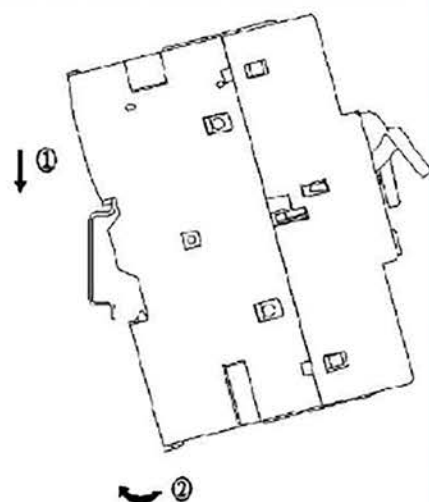

Пускатель

Инструкция по монтажу

NS2-25, NS2-32

NS2-25X, NS2-32X

NS2-80B

NS2-80

Предупреждение: монтаж должен выполняться только квалифицированным электротехническим персоналом

NS2-25、NS2-32

NS2-25X、NS2-32X

NS2-80B

NS2-80

NS2-MC (for NS2-25、NS2-32)

NS2-MC01 (for NS2-25、NS2-32)

WPB-1 (for NS2-25X、NS2-32X)

TH35-7.5 DIN rail

NS2-25(X), NS2-32(X)

NS2-80, NS2-80B

NS2-25(X) NS2-32(X)		 M4 1.7N m							
				1.5~6	1.5~6	1~4	1~4	1~6	1~6
NS2-80 NS2-80B		 M8 5N m							
				4~25	4~25	4~25	4~25	4~25	4~25

NS2-25(X)、NS2-32(X)

NS2-80、NS2-80B

NS2-25(X)、NS2-32(X)