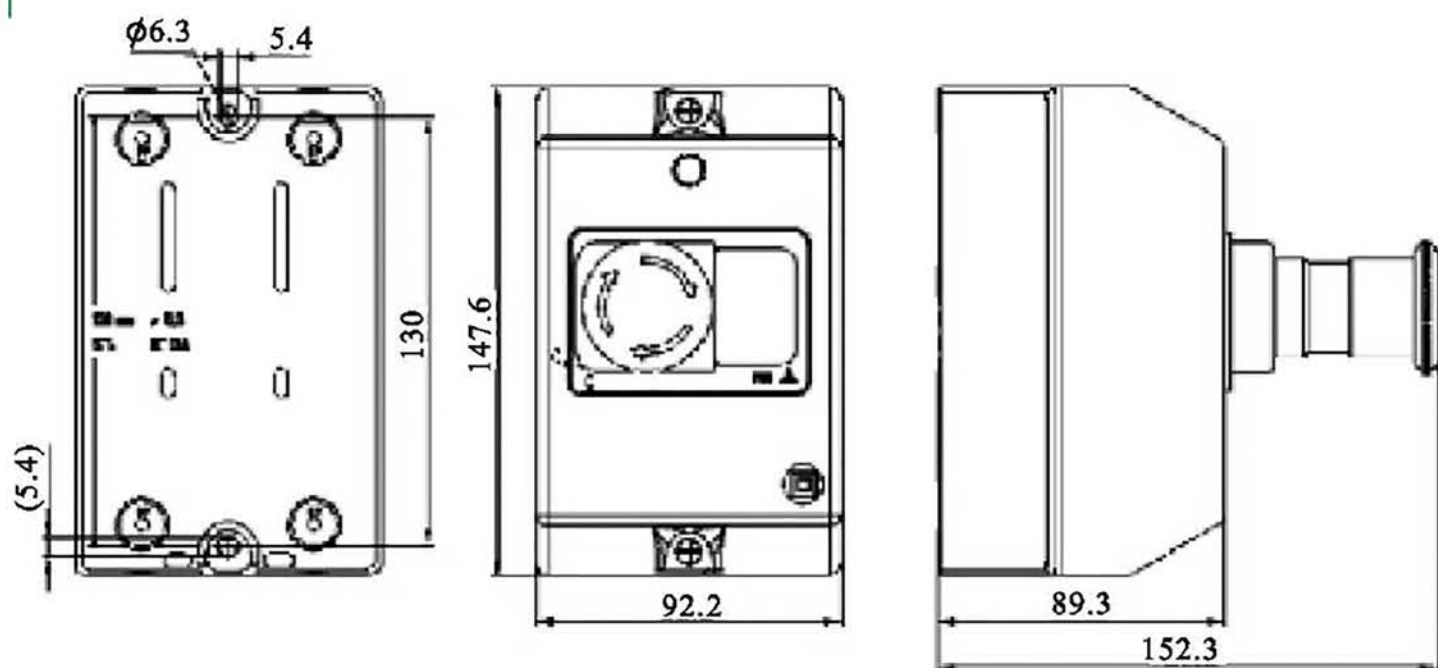

NS2-25X、NS2-32X

NS2-80B

NS2-80

NS2-MC (for NS2-25、NS2-32)

NS2-MC01 (for NS2-25、NS2-32)

WPB-1 (for NS2-25X、NS2-32X)

TH35-7.5 DIN rail

NS2-25(X), NS2-32(X)

NS2-80, NS2-80B

NS2-25(X) NS2-32(X)		 M4 1.7N m							
				1.5 ~ 6	1.5 ~ 6	1 ~ 4	1 ~ 4	1 ~ 6	1 ~ 6
NS2-80 NS2-80B		 M8 5N m							
				4 ~ 25	4 ~ 25	4 ~ 25	4 ~ 25	4 ~ 25	4 ~ 25

NS2-25(X)、NS2-32(X)

NS2-80、NS2-80B