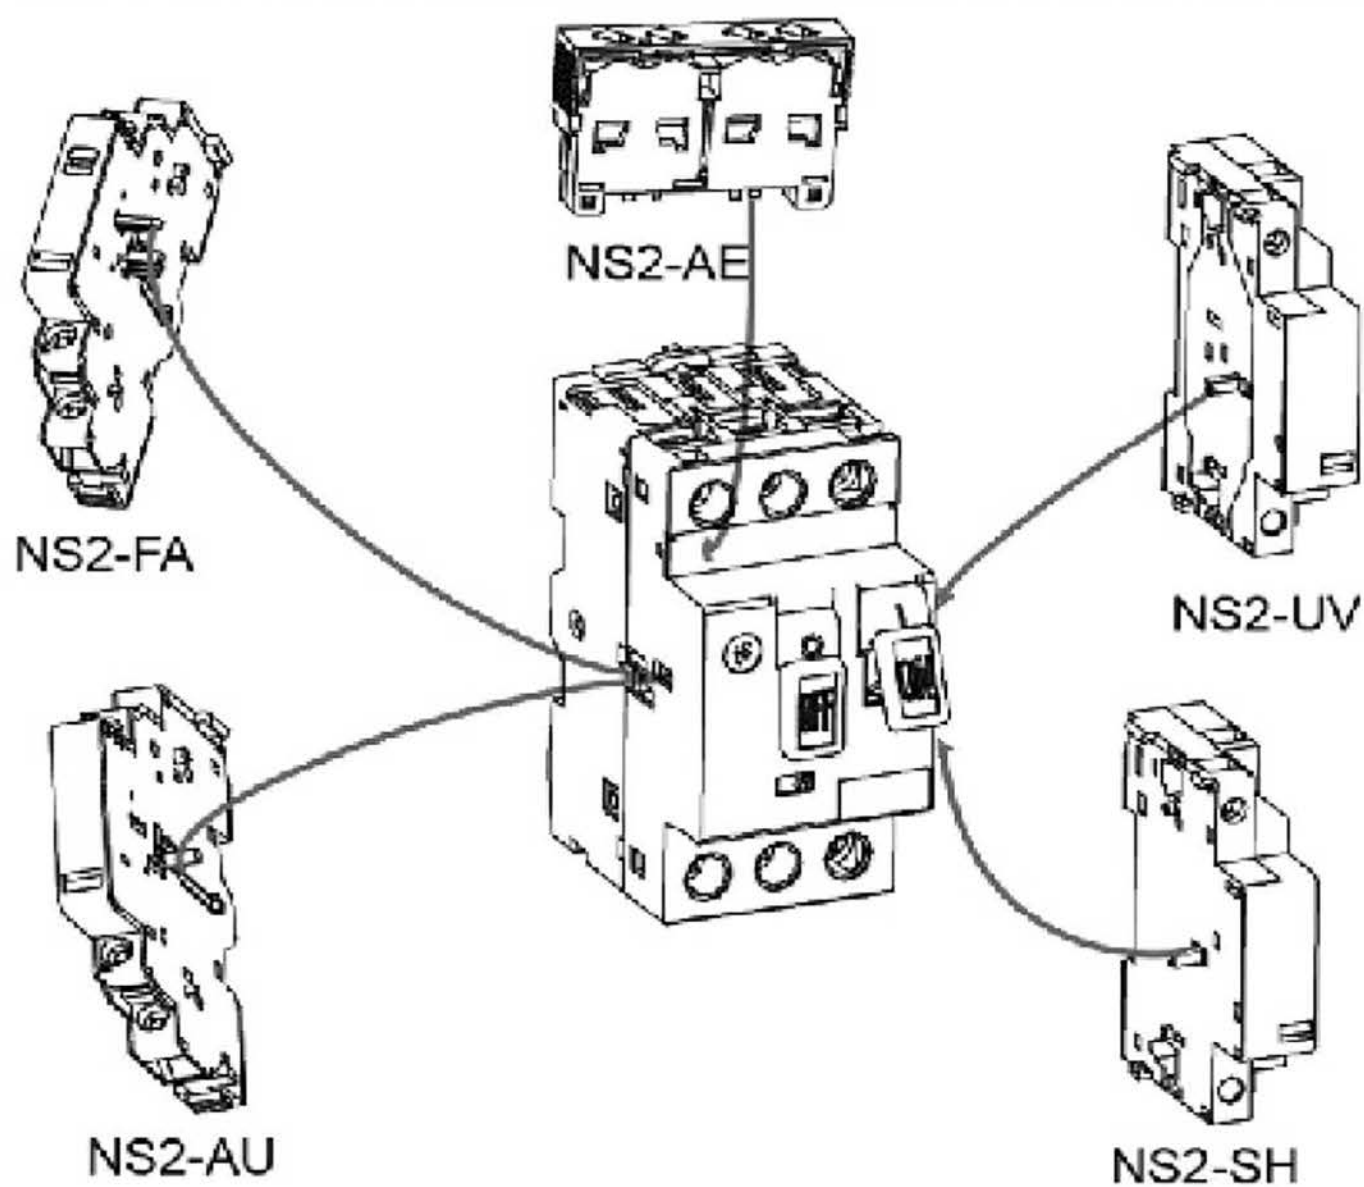

Пускатель

Инструкция по монтажу

NS2-25, NS2-32

NS2-25X, NS2-32X

NS2-80B

NS2-80

Предупреждение: монтаж должен выполняться только квалифицированным электротехническим персоналом

NS2-25、NS2-32

NS2-80, NS2-80B

NS2-25(X) NS2-32(X)		 M4 1.7N m							
				1.5~6	1.5~6	1~4	1~4	1~6	1~6
NS2-80 NS2-80B		 M8 5N m							
				4~25	4~25	4~25	4~25	4~25	4~25

NS2-25(X)、NS2-32(X)

NS2-80、NS2-80B

NS2-25(X)、NS2-32(X)

NS2-AE

NS2-UV

NS2-AU(NS2-80)

NS2-SH

NS2-80

NS2-AU (NS2-80B)

NS2-80B

Current setting