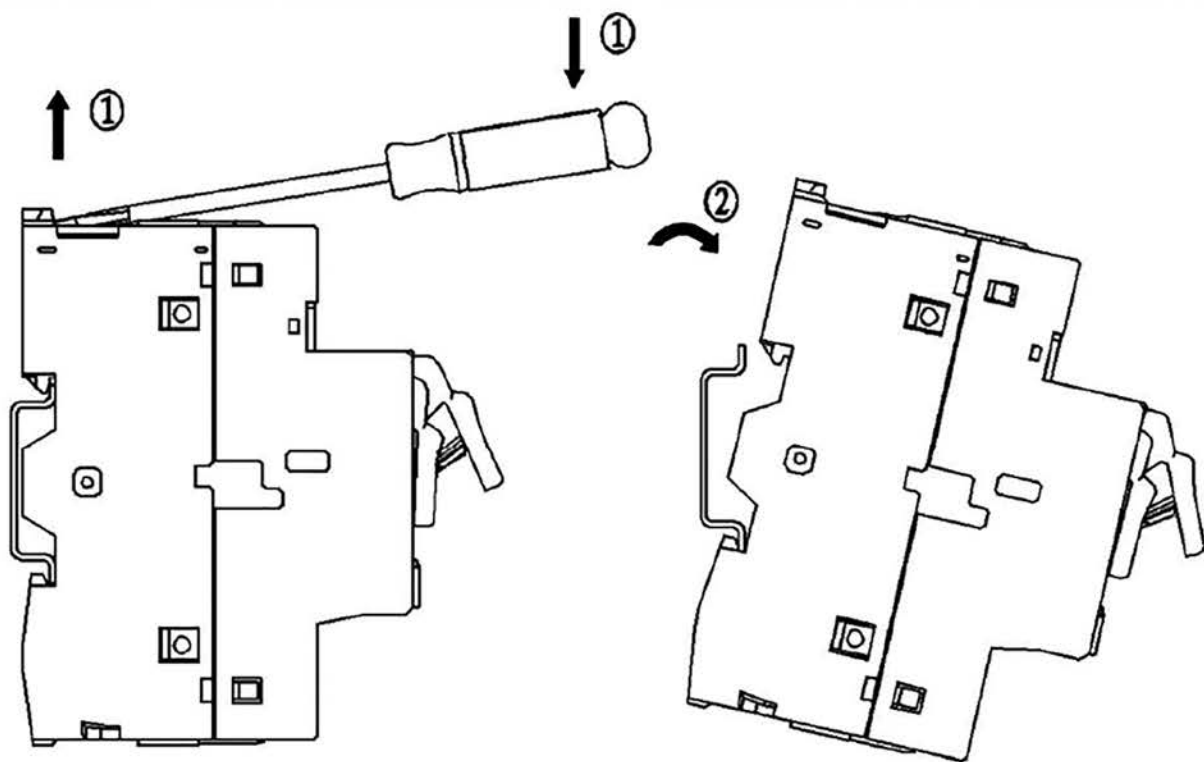

Пускатель

Инструкция по монтажу

NS2-25, NS2-32

NS2-25X, NS2-32X

NS2-80B

NS2-80

Предупреждение: монтаж должен выполняться только квалифицированным электротехническим персоналом

NS2-25、NS2-32

NS2-25X、NS2-32X

NS2-80B

NS2-80

NS2-MC (for NS2-25、NS2-32)

NS2-MC01 (for NS2-25、NS2-32)

WPB-1 (for NS2-25X、NS2-32X)

TH35-7.5 DIN rail

NS2-25(X), NS2-32(X)

NS2-80, NS2-80B

NS2-25(X) NS2-32(X)		 M4 1.7N m							
				1.5~6	1.5~6	1~4	1~4	1~6	1~6
NS2-80 NS2-80B		 M8 5N m							
				4~25	4~25	4~25	4~25	4~25	4~25

NS2-25(X)、NS2-32(X)

NS2-80、NS2-80B

NS2-25(X)、NS2-32(X)