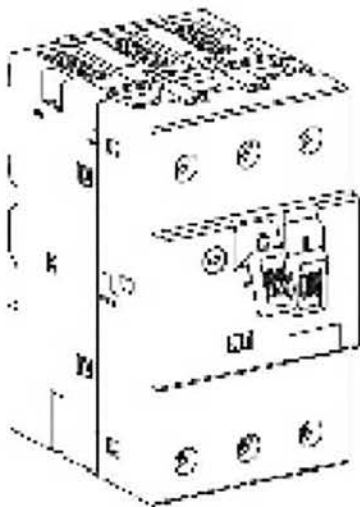

Пускатель

Инструкция по монтажу

NS2-25, NS2-32

NS2-25X, NS2-32X

NS2-80B

NS2-80

Предупреждение: монтаж должен выполняться только квалифицированным электротехническим персоналом

NS2-25、NS2-32

NS2-25X、NS2-32X

NS2-80B

NS2-80

NS2-MC (for NS2-25、NS2-32)

NS2-MC01 (for NS2-25、NS2-32)

WPB-1 (for NS2-25X、NS2-32X)

TH35-7.5 DIN rail

NS2-25(X), NS2-32(X)