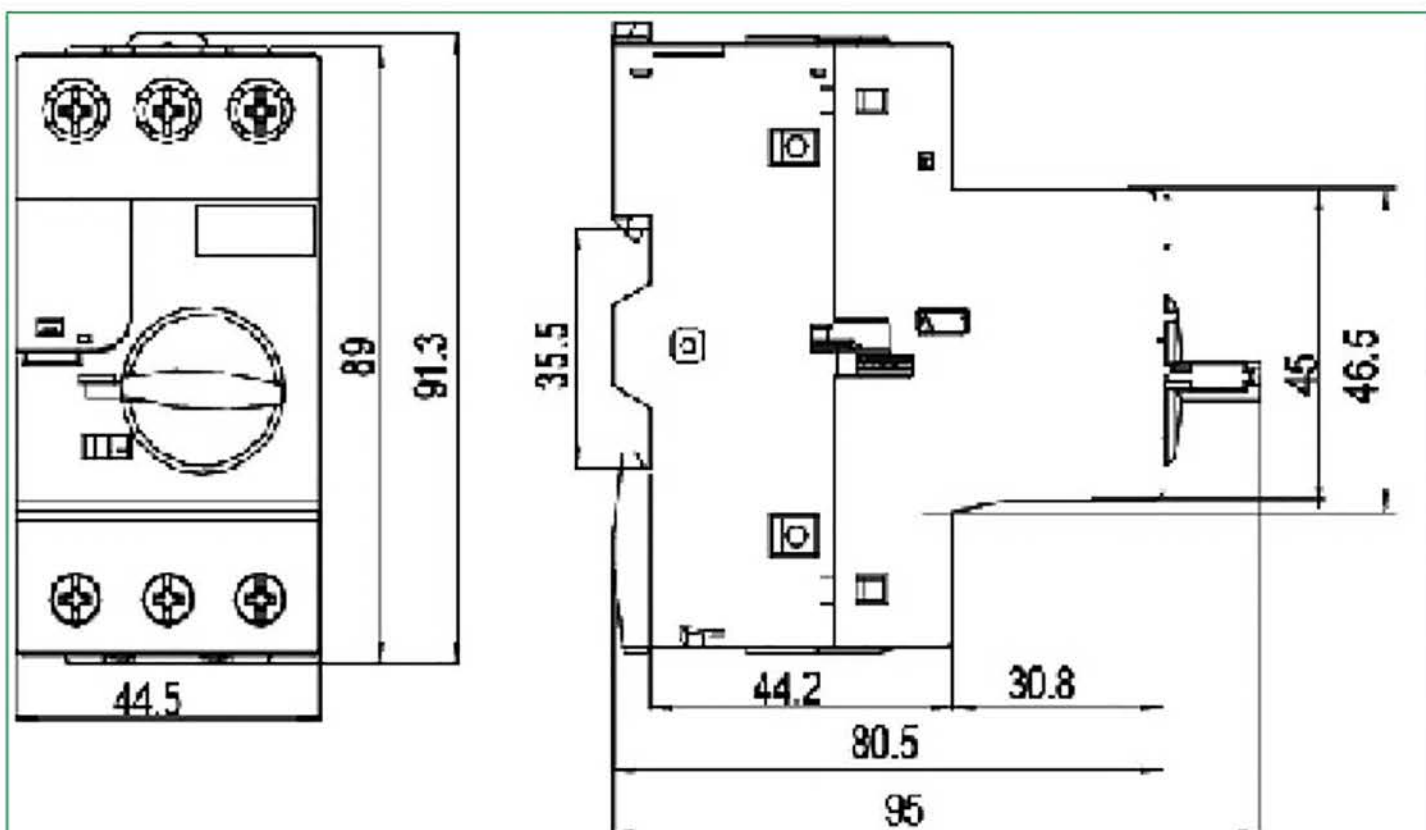

Пускатель

Инструкция по монтажу

NS2-25, NS2-32

NS2-25X, NS2-32X

NS2-80B

NS2-80

Предупреждение: монтаж должен выполняться только квалифицированным электротехническим персоналом

NS2-25、NS2-32

NS2-25X、NS2-32X

NS2-80B

NS2-80

NS2-MC (for NS2-25、NS2-32)

NS2-MC01 (for NS2-25、NS2-32)

WPB-1 (for NS2-25X、NS2-32X)

TH35-7.5 DIN rail

NS2-25(X), NS2-32(X)