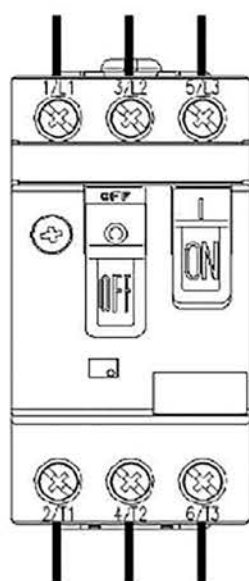

Пускатель

Инструкция по монтажу

NS2-25, NS2-32

NS2-25X, NS2-32X

NS2-80B

NS2-80

Предупреждение: монтаж должен выполняться только квалифицированным электротехническим персоналом

NS2-25、NS2-32

NS2-25X、NS2-32X

NS2-80B

NS2-80

NS2-MC (for NS2-25、NS2-32)

NS2-MC01 (for NS2-25、NS2-32)

WPB-1 (for NS2-25X、NS2-32X)

TH35-7.5 DIN rail

NS2-25(X), NS2-32(X)

NS2-80, NS2-80B

NS2-25(X) NS2-32(X)		 M4 1.7N m							
				1.5 ~ 6	1.5 ~ 6	1 ~ 4	1 ~ 4	1 ~ 6	1 ~ 6
NS2-80 NS2-80B		 M8 5N m							
				4 ~ 25	4 ~ 25	4 ~ 25	4 ~ 25	4 ~ 25	4 ~ 25

NS2-25(X)、NS2-32(X)

NS2-80、NS2-80B