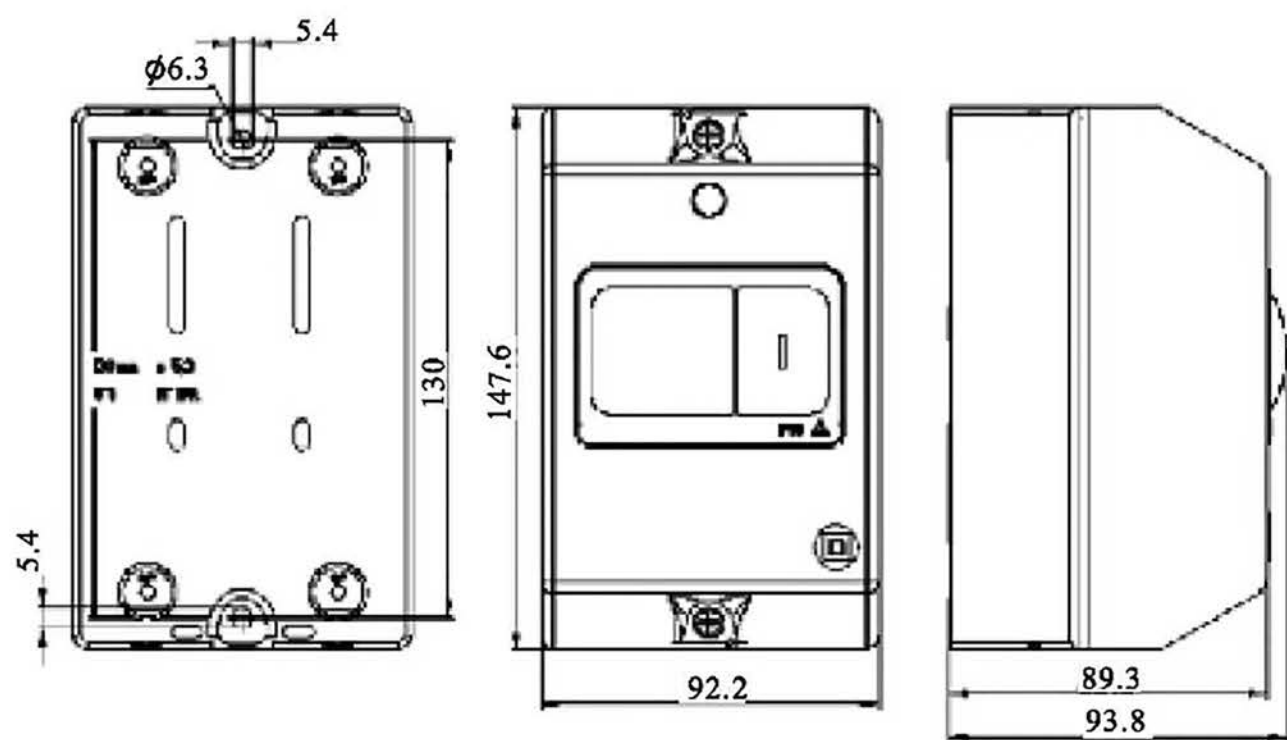

Пускатель

Инструкция по монтажу

NS2-25, NS2-32

NS2-25X, NS2-32X

NS2-80B

NS2-80

Предупреждение: монтаж должен выполняться только квалифицированным электротехническим персоналом

NS2-25、NS2-32

NS2-25X、NS2-32X

NS2-80B

NS2-80

NS2-MC (for NS2-25、NS2-32)

NS2-MC01 (for NS2-25、NS2-32)

WPB-1 (for NS2-25X、NS2-32X)

TH35-7.5 DIN rail

NS2-25(X), NS2-32(X)