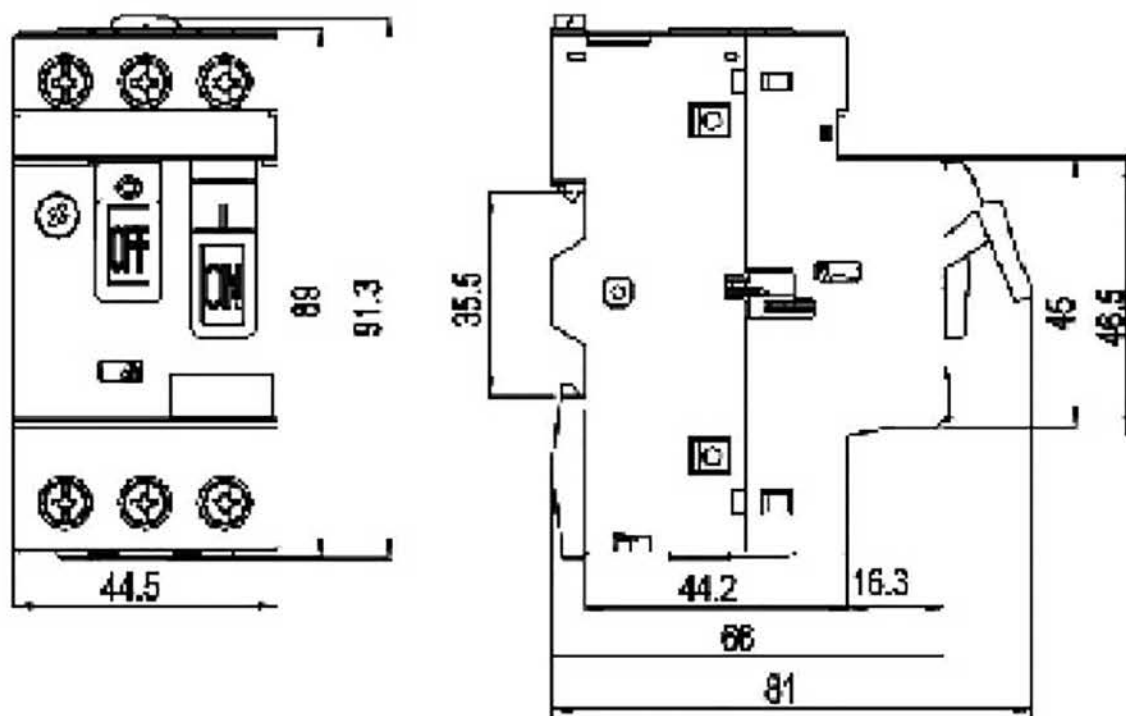

Пускатель

Инструкция по монтажу

NS2-25, NS2-32

NS2-25X, NS2-32X

NS2-80B

NS2-80

Предупреждение: монтаж должен выполняться только квалифицированным электротехническим персоналом

NS2-25、NS2-32

NS2-25X、NS2-32X

NS2-80B

NS2-80

NS2-MC (for NS2-25、NS2-32)

NS2-MC01 (for NS2-25、NS2-32)

WPB-1 (for NS2-25X、NS2-32X)

TH35-7.5 DIN rail

NS2-25(X), NS2-32(X)