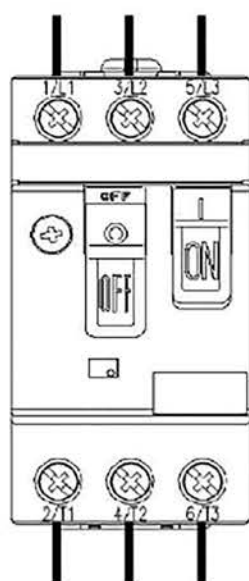

Пускатель

Инструкция по монтажу

NS2-25, NS2-32

NS2-25X, NS2-32X

NS2-80B

NS2-80

Предупреждение: монтаж должен выполняться только квалифицированным электротехническим персоналом

NS2-25、NS2-32

NS2-25X、NS2-32X

NS2-80B

NS2-80

NS2-MC (for NS2-25、NS2-32)

NS2-MC01 (for NS2-25、NS2-32)

WPB-1 (for NS2-25X、NS2-32X)

TH35-7.5 DIN rail

NS2-25(X), NS2-32(X)

NS2-80, NS2-80B

NS2-25(X) NS2-32(X)		 M4 1.7N m							
				1.5~6	1.5~6	1~4	1~4	1~6	1~6
NS2-80 NS2-80B		 M8 5N m							
				4~25	4~25	4~25	4~25	4~25	4~25

NS2-25(X)、NS2-32(X)

NS2-80、NS2-80B

NS2-25(X)、NS2-32(X)