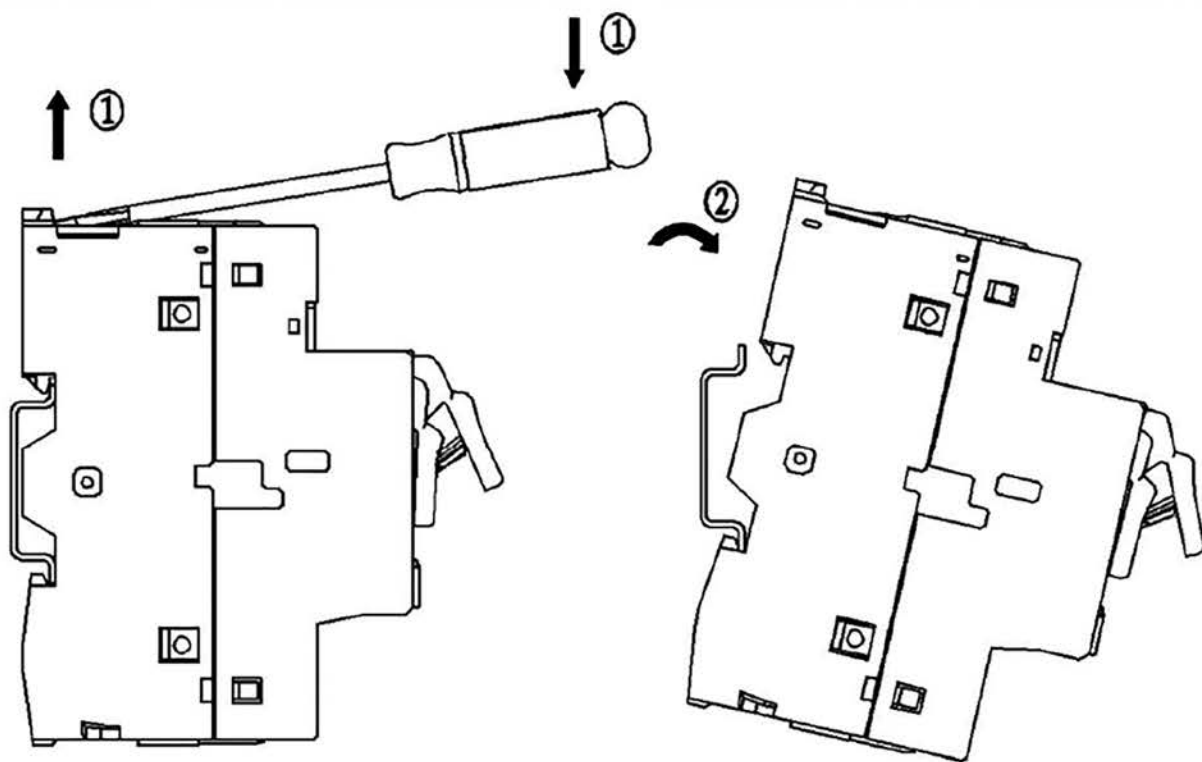

Пускатель

Инструкция по монтажу

NS2-25, NS2-32

NS2-25X, NS2-32X

NS2-80B

NS2-80

Предупреждение: монтаж должен выполняться только квалифицированным электротехническим персоналом

NS2-25、NS2-32

NS2-25X、NS2-32X

NS2-80B

NS2-80

NS2-MC (for NS2-25、NS2-32)

NS2-MC01 (for NS2-25、NS2-32)

WPB-1 (for NS2-25X、NS2-32X)

TH35-7.5 DIN rail

NS2-25(X), NS2-32(X)

NS2-80, NS2-80B

NS2-25(X) NS2-32(X)		 M4 1.7N m							
				1.5 ~ 6	1.5 ~ 6	1 ~ 4	1 ~ 4	1 ~ 6	1 ~ 6
NS2-80 NS2-80B		 M8 5N m							
				4 ~ 25	4 ~ 25	4 ~ 25	4 ~ 25	4 ~ 25	4 ~ 25

NS2-25(X)、NS2-32(X)

NS2-80、NS2-80B