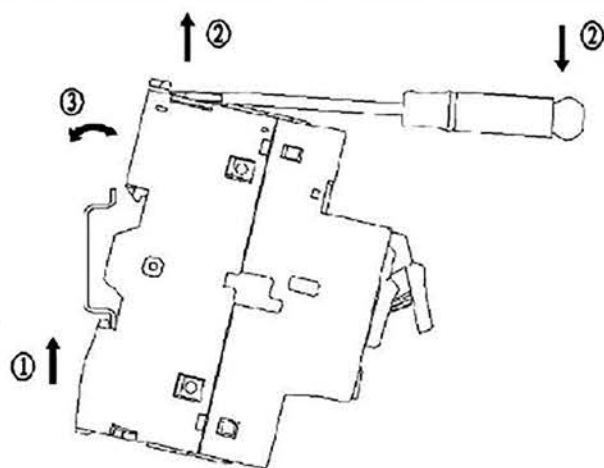

Пускатель

Инструкция по монтажу

NS2-25, NS2-32

NS2-25X, NS2-32X

NS2-80B

NS2-80

Предупреждение: монтаж должен выполняться только квалифицированным электротехническим персоналом

NS2-25、NS2-32

NS2-25X、NS2-32X

NS2-80B

NS2-80

NS2-MC (for NS2-25、NS2-32)

NS2-MC01 (for NS2-25、NS2-32)

WPB-1 (for NS2-25X、NS2-32X)

TH35-7.5 DIN rail

NS2-25(X), NS2-32(X)

NS2-80, NS2-80B

NS2-25(X) NS2-32(X)		 M4 1.7N m							
				1.5 ~ 6	1.5 ~ 6	1 ~ 4	1 ~ 4	1 ~ 6	1 ~ 6
NS2-80 NS2-80B		 M8 5N m							
				4 ~ 25	4 ~ 25	4 ~ 25	4 ~ 25	4 ~ 25	4 ~ 25

NS2-25(X)、NS2-32(X)

NS2-80、NS2-80B