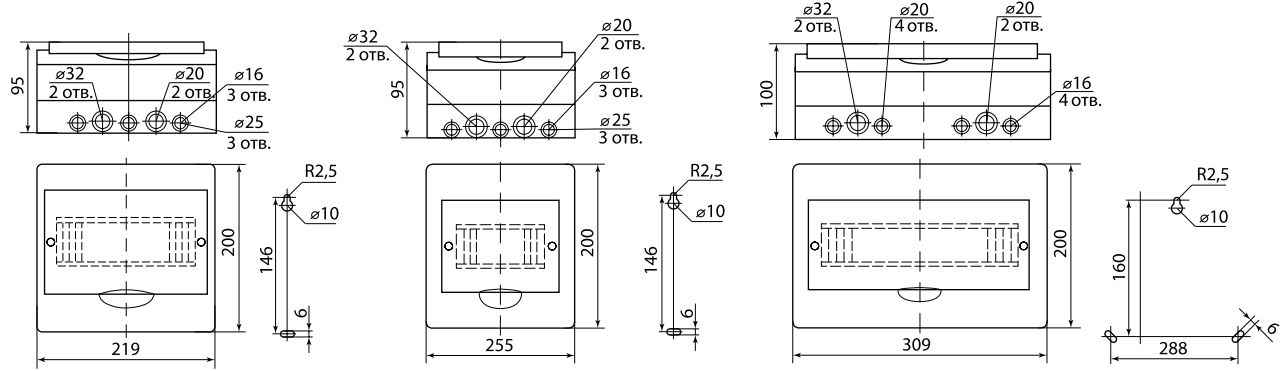

4

ЩРН-П-10

ЩРН-П-12

ЩРН-П-15