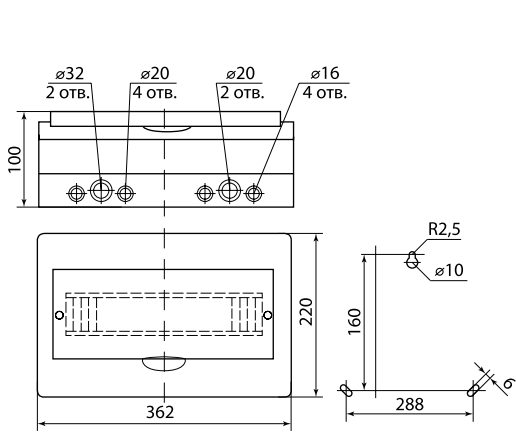

Все шурупы, входящие в состав бокса, имеют универсальную шляпку, подходящую как под крестовую, так и под плоскую отвертку.

Для боксов навесного монтажа предусмотрен специальный кронштейн крепления DIN-рейки, который имеет 6 положений высоты и позволяет устанавливать оборудование с глубиной от 6 до 25 мм.

Габаритные размеры (мм)

ЩРВ-П-3

ЩРВ-П-4

ЩРВ-П-6

ЩРВ-П-8

Габаритные размеры (мм)

Габаритные размеры (мм)

Пластиковые боксы серии ЩРН-П

ЩРН-П-3

ЩРН-П-4

ЩРН-П-6

ЩРН-П-8

4

ЩРН-П-10

ЩРН-П-12

ЩРН-П-15