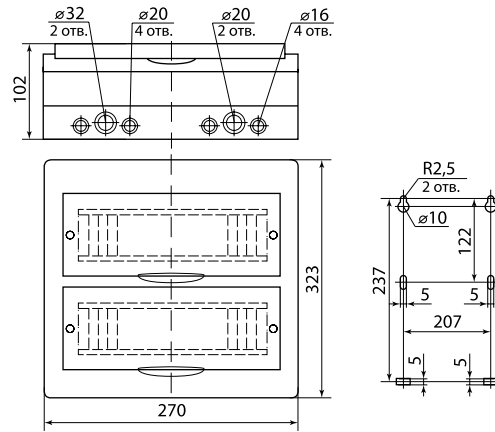

Габаритные размеры (мм)

Пластиковые боксы серии ЩРН-П

4

ЩРН-П-24