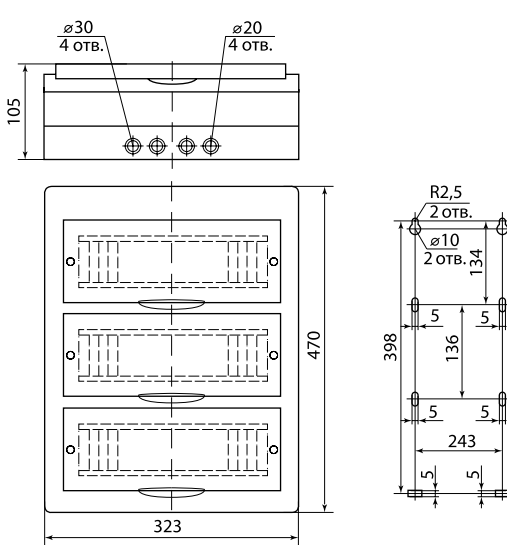

Габаритные размеры (мм)

Пластиковые боксы серии ЩРН-П

4

ЩРН-П-45