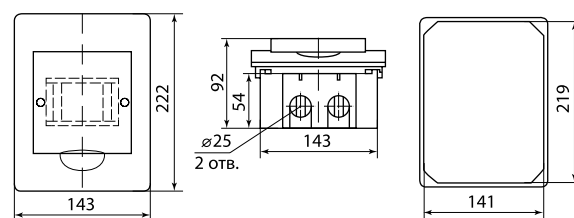

Упаковка