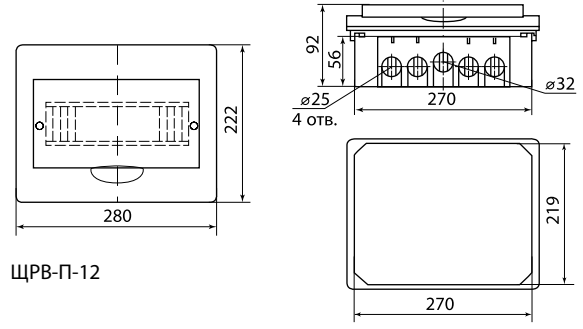

Габаритные размеры (мм)