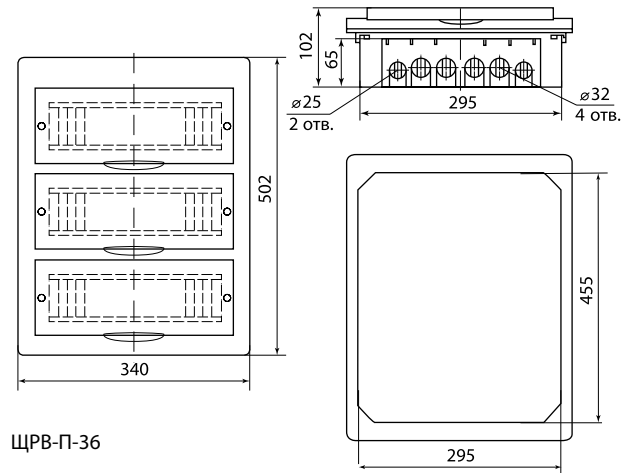

Габаритные размеры (мм)